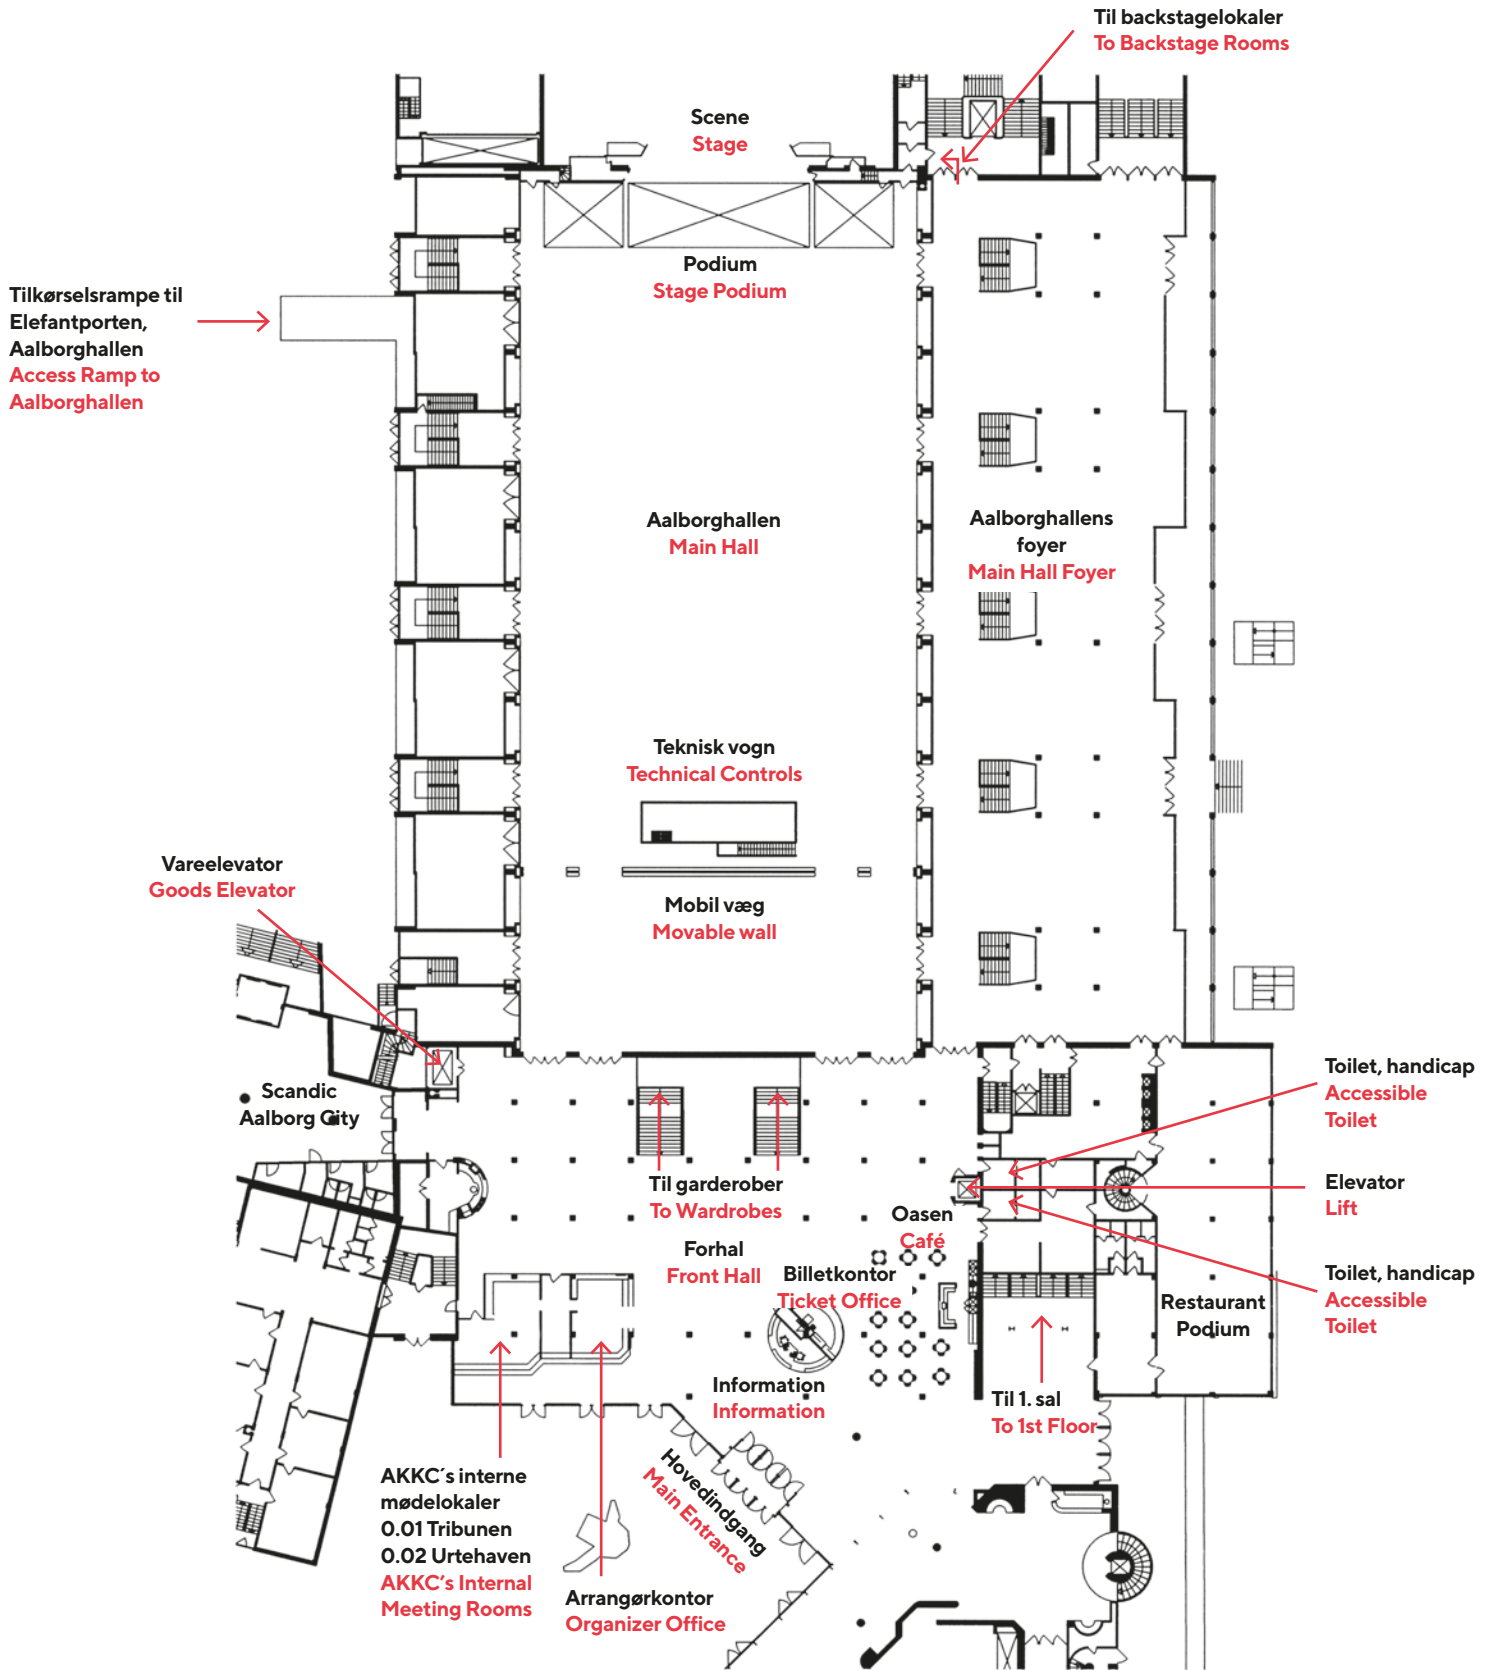

GRUNDPLAN

GROUND FLOOR

**Aalborg Kongres
& Kultur Center**

Europa Plads 4
9000 Aalborg
tlf. +45 9935 5555
akkc@akkc.dk

Målestok 1:1000
Scale 1:1000

HOVEDINDGANG

MAIN ENTRANCE

**Aalborg Kongres
& Kultur Center**

Europa Plads 4
9000 Aalborg
tlf. +45 9935 5555
akkc@akkc.dk

Målestok 1: 350
Scale 1: 350

AALBORGHALLEN

STUEPLAN - GROUND FLOOR

**Aalborg Kongres
& Kultur Center**

Europa Plads 4
9000 Aalborg
tlf. +45 9935 5555
akkc@akkc.dk

MØDELOKALER 1. SAL

MEETING ROOMS 1ST FLOOR

MØDELOKALER 1. SAL

MEETING ROOMS 1ST FLOOR, SOUTH

**Aalborg Kongres
& Kultur Center**

Europa Plads 4
9000 Aalborg
tlf. +45 9935 5555
akkc@akkc.dk

Målestok 1: 400
Scale 1: 400

MØDELOKALER 1. SAL

MEETING ROOMS 1ST FLOOR, WEST

**Aalborg Kongres
& Kultur Center**

Europa Plads 4
9000 Aalborg
tlf. +45 9935 5555
akkc@akkc.dk

Målestok 1: 450
Scale 1: 450

EUROPAHALLEN

STUEPLAN - GROUND FLOOR