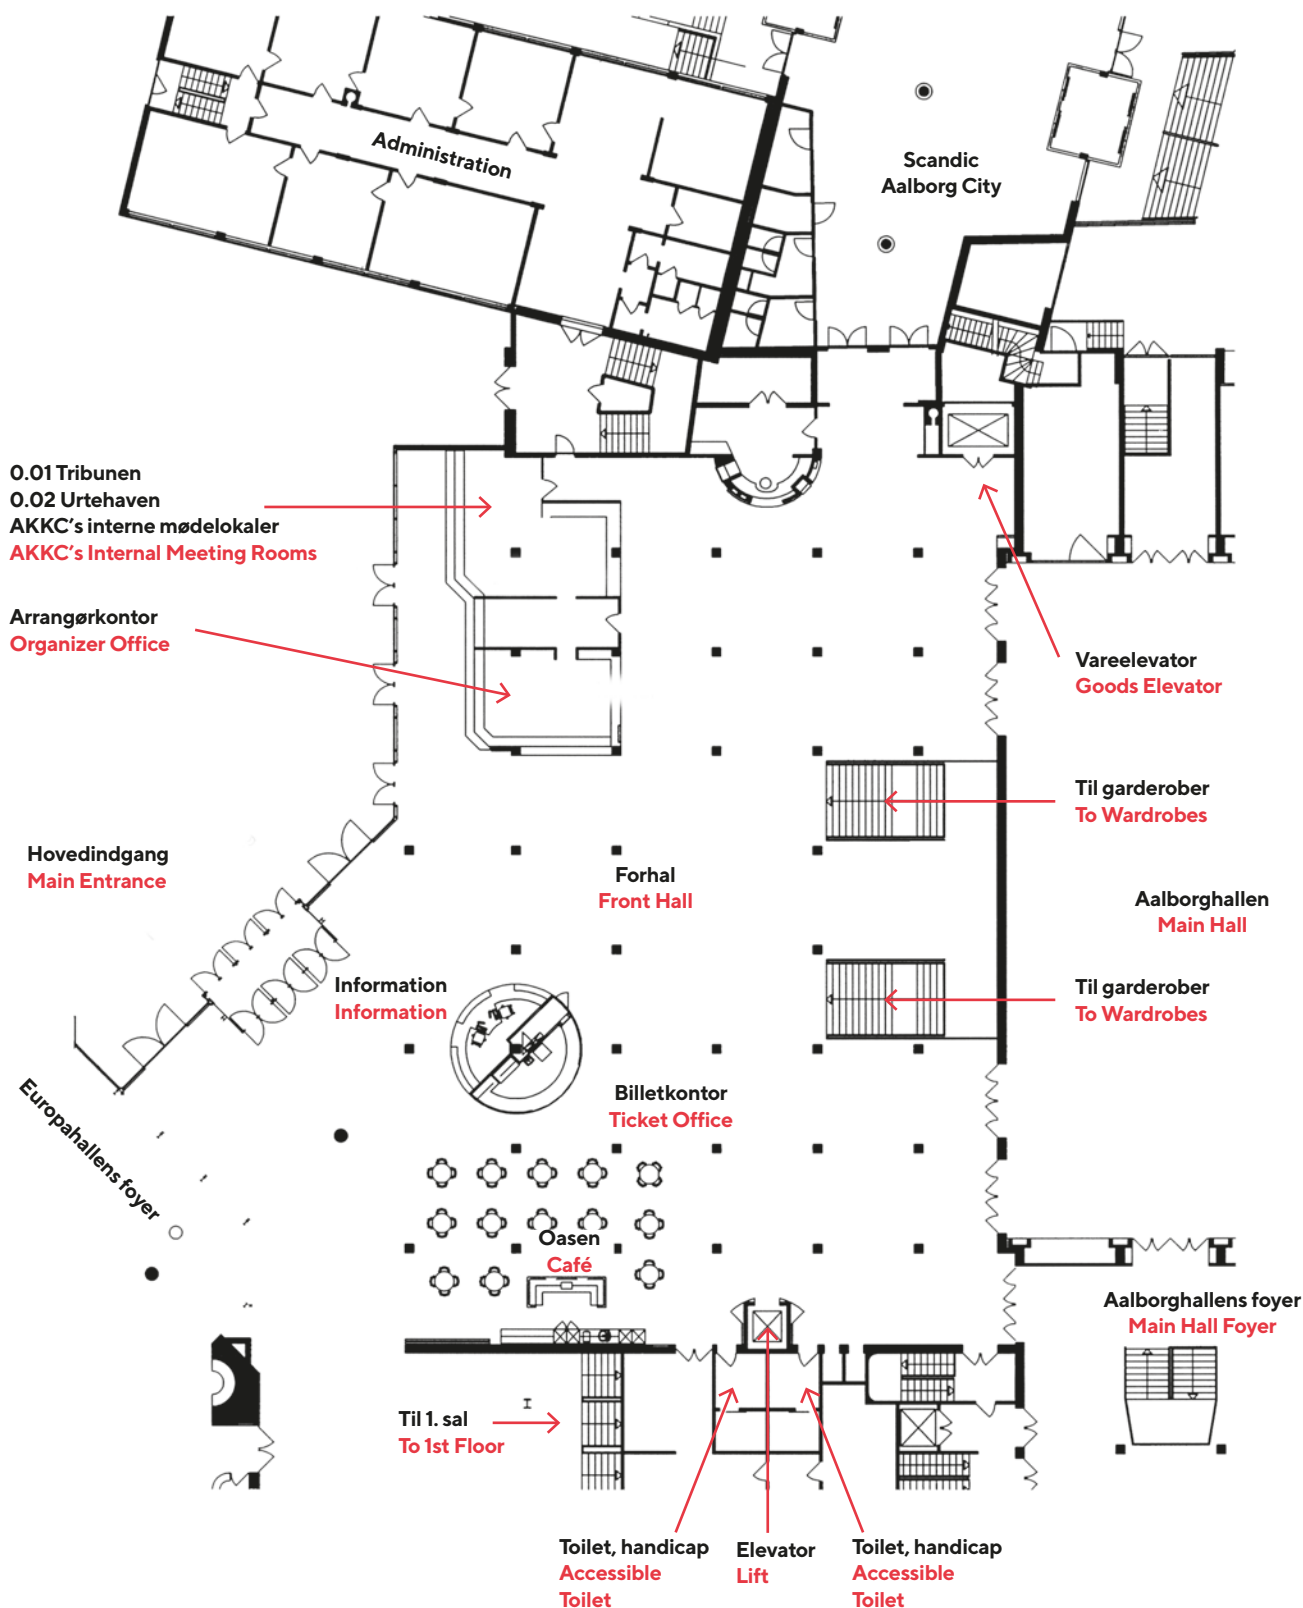

GRUNDPLAN

GROUND FLOOR

**Aalborg Kongres
& Kultur Center**

Europa Plads 4
9000 Aalborg
tlf. +45 9935 5555
akkc@akkc.dk

Målestok 1:1000
Scale 1:1000

HOVEDINDGANG

MAIN ENTRANCE

**Aalborg Kongres
& Kultur Center**

Europa Plads 4
9000 Aalborg
tlf. +45 9935 5555
akkc@akkc.dk

Målestok 1: 350
Scale 1: 350

AALBORGHALLEN

STUEPLAN - GROUND FLOOR

**Aalborg Kongres
& Kultur Center**

Europa Plads 4
9000 Aalborg
tlf. +45 9935 5555
akkc@akkc.dk

MØDELOKALER 1. SAL

MEETING ROOMS 1ST FLOOR, WEST

**Aalborg Kongres
& Kultur Center**

Europa Plads 4
9000 Aalborg
tlf. +45 9935 5555
akkc@akkc.dk

Målestok 1: 450
Scale 1: 450

EUROPAHALLEN

STUEPLAN - GROUND FLOOR