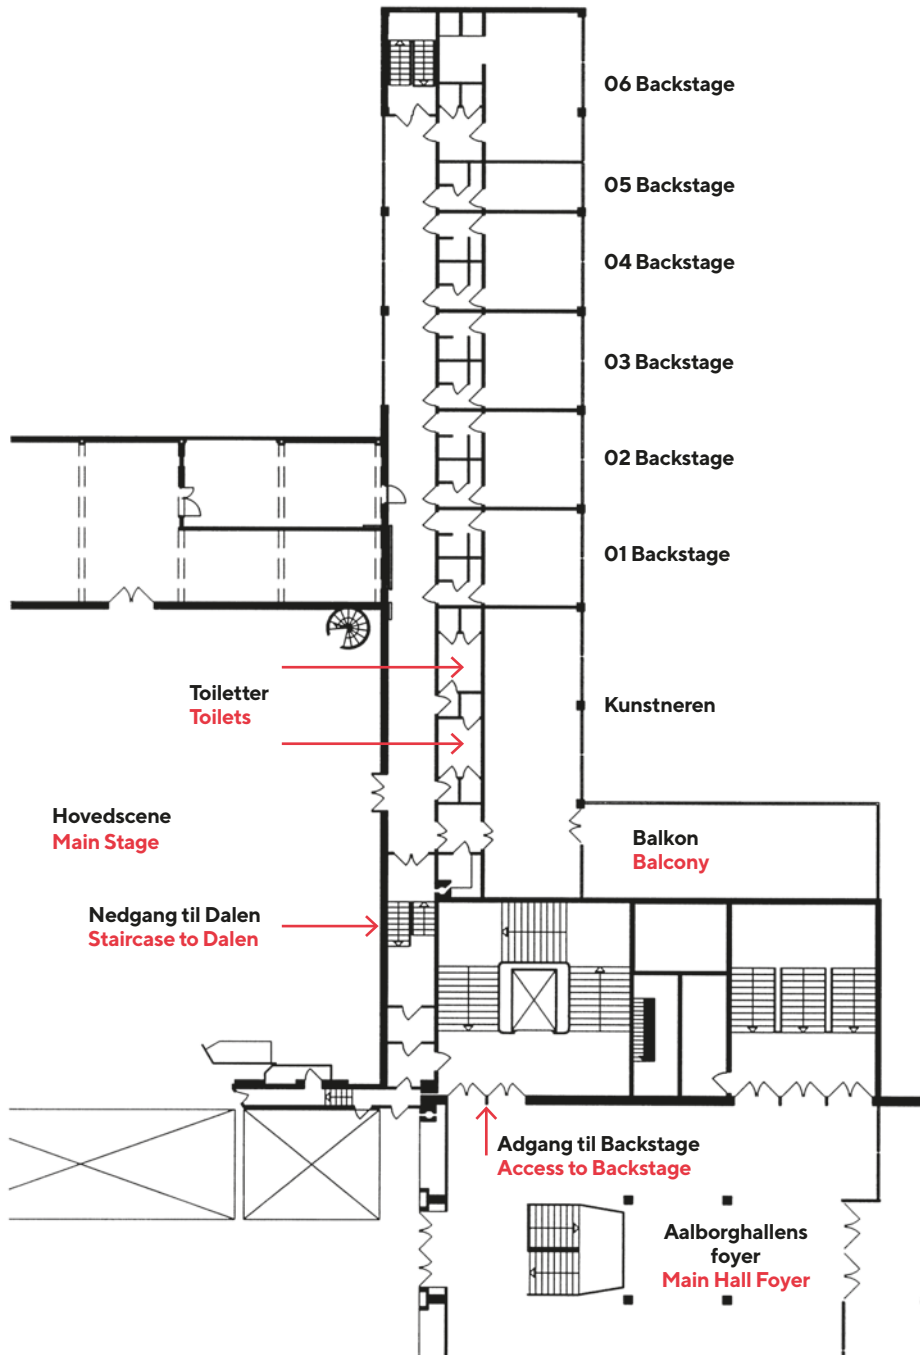

Europa Plads 4
9000 Aalborg
tlf. +45 9935 5555
akkc@akkc.dk

Målestok 1: 350
Scale 1: 350

MØDELOKALER 2. SAL

MEETING ROOMS 2ND FLOOR

**Aalborg Kongres
& Kultur Center**

Europa Plads 4
9000 Aalborg
tlf. +45 9935 5555
akkc@akkc.dk

Målestok 1 : 250
Scale 1 : 250

AALBORGHALLEN

BACKSTAGE

**Aalborg Kongres
& Kultur Center**

Europa Plads 4
9000 Aalborg
tlf. +45 9935 5555
akkc@akkc.dk

Målestok 1:350
Scale 1:350

AALBORGHALLEN

BACKSTAGE 1. SAL - BACKSTAGE 1ST FLOOR