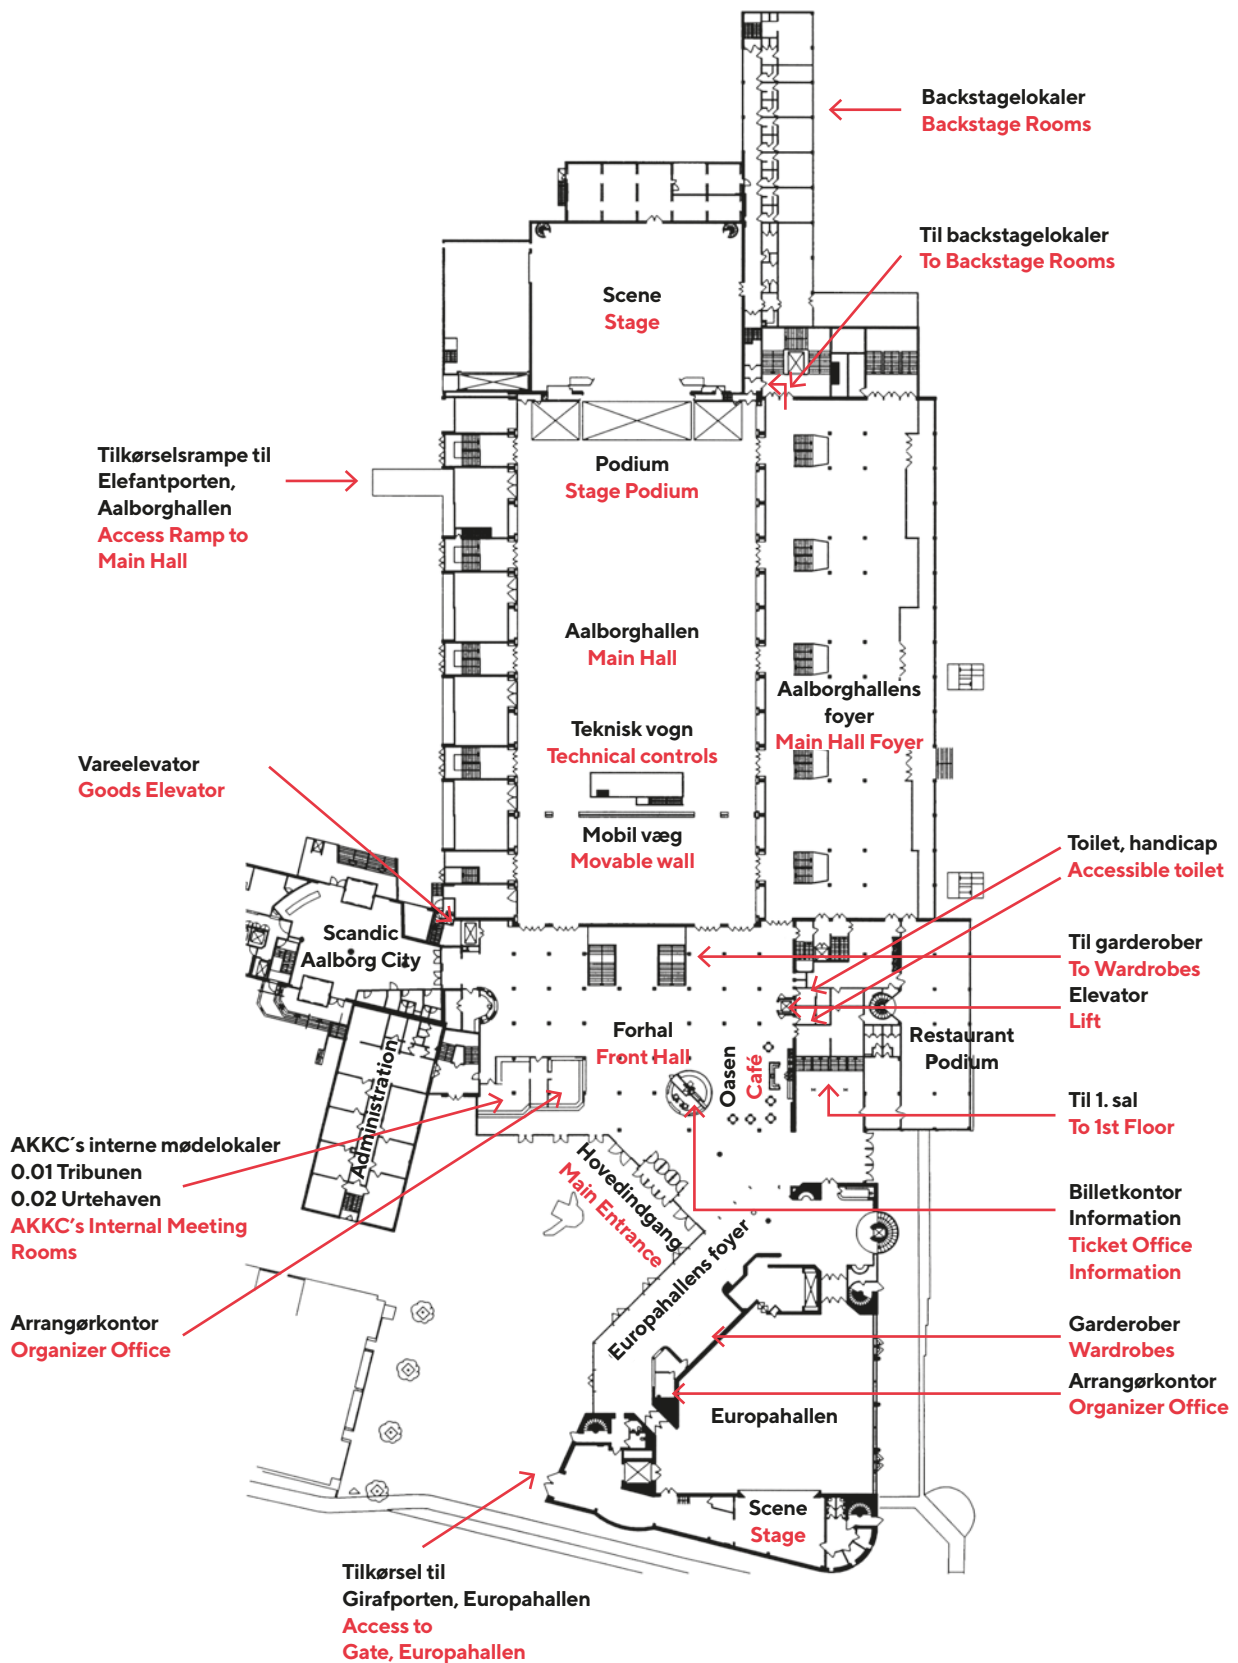

GRUNDPLAN

GROUND FLOOR

**Aalborg Kongres
& Kultur Center**

Europa Plads 4
9000 Aalborg
tlf. +45 9935 5555
akkc@akkc.dk

Målestok 1:1000
Scale 1:1000

HOVEDINDGANG

MAIN ENTRANCE

**Aalborg Kongres
& Kultur Center**

Europa Plads 4
9000 Aalborg
tlf. +45 9935 5555
akkc@akkc.dk

Målestok 1: 350
Scale 1: 350

AALBORGHALLEN

STUEPLAN - GROUND FLOOR

**Aalborg Kongres
& Kultur Center**

Europa Plads 4
9000 Aalborg
tlf. +45 9935 5555
akkc@akkc.dk

MØDELOKALER 1. SAL

MEETING ROOMS 1ST FLOOR

MØDELOKALER 1. SAL

MEETING ROOMS 1ST FLOOR, SOUTH

**Aalborg Kongres
& Kultur Center**

Europa Plads 4
9000 Aalborg
tlf. +45 9935 5555
akkc@akkc.dk

Målestok 1: 400
Scale 1: 400

MØDELOKALER 1. SAL

MEETING ROOMS 1ST FLOOR, WEST

**Aalborg Kongres
& Kultur Center**

Europa Plads 4
9000 Aalborg
tlf. +45 9935 5555
akkc@akkc.dk

Målestok 1: 450
Scale 1: 450

EUROPAHALLEN

STUEPLAN - GROUND FLOOR