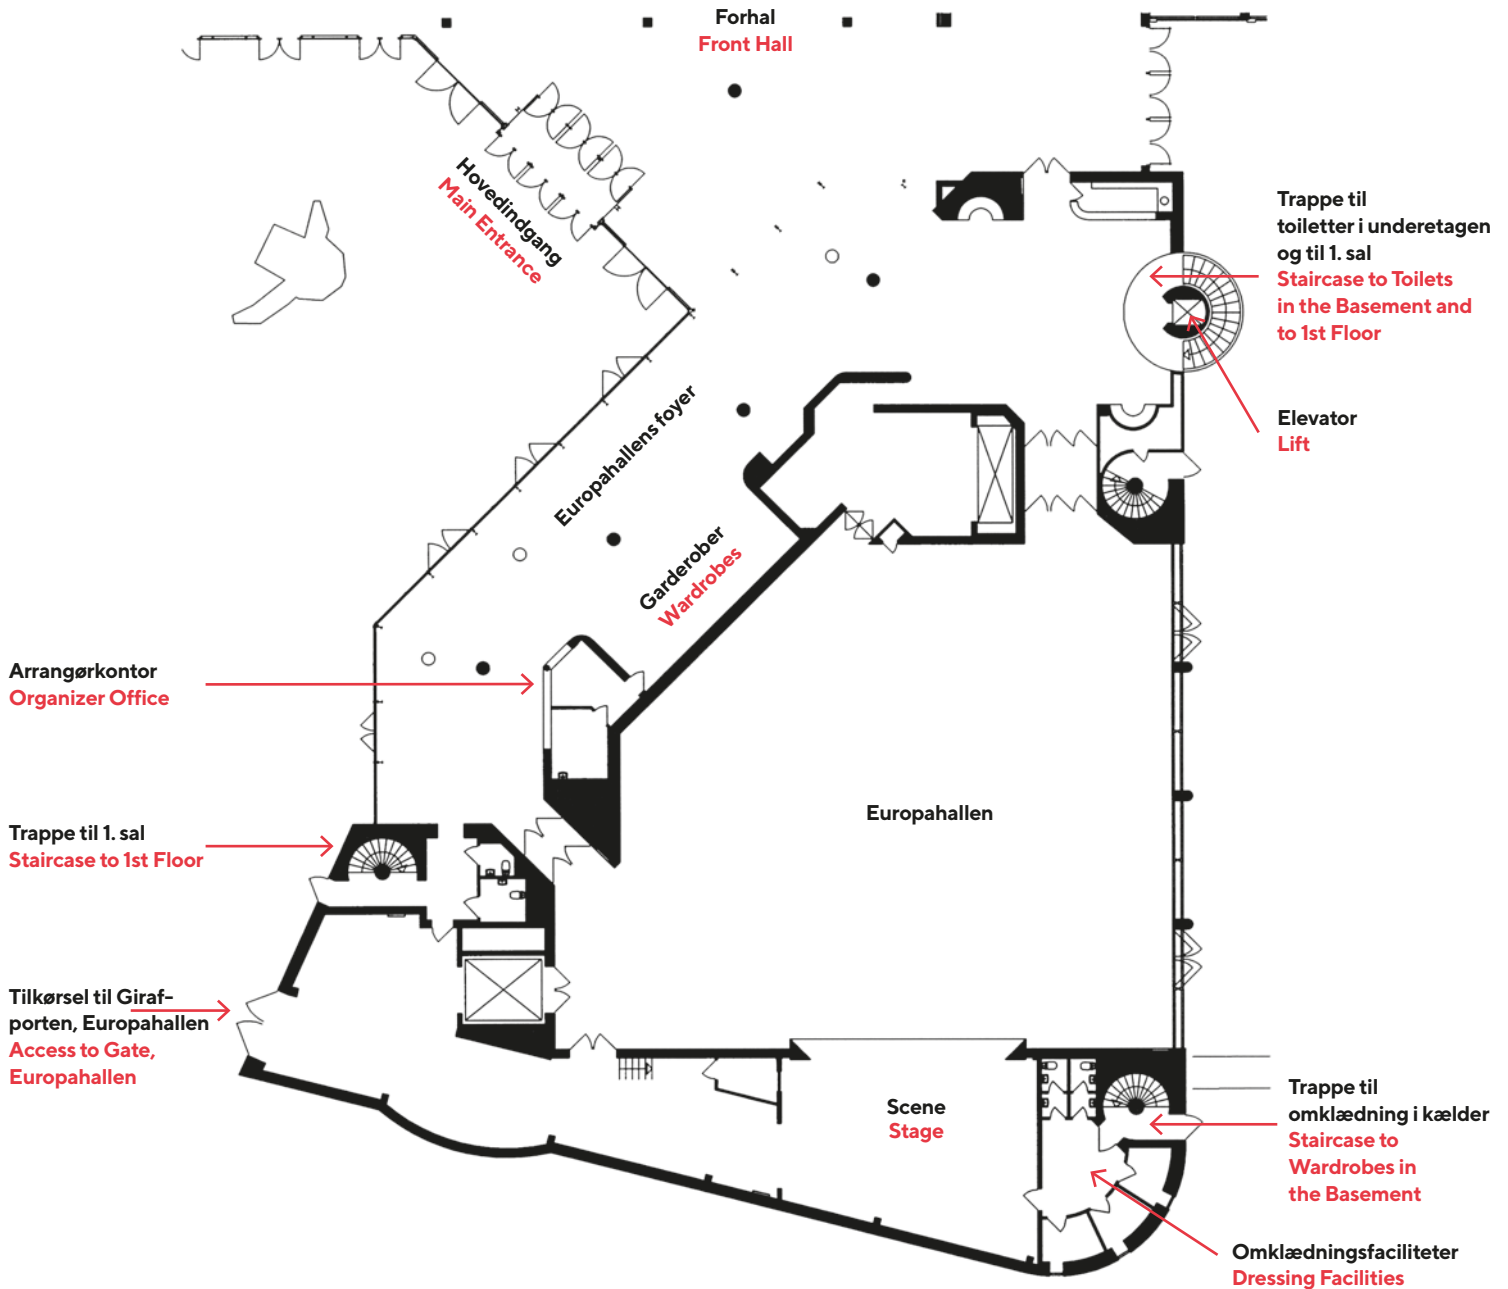

MØDELOKALER 1. SAL

MEETING ROOMS 1ST FLOOR, WEST

**Aalborg Kongres
& Kultur Center**

Europa Plads 4
9000 Aalborg
tlf. +45 9935 5555
akkc@akkc.dk

Målestok 1: 450
Scale 1: 450

EUROPAHALLEN

STUEPLAN - GROUND FLOOR