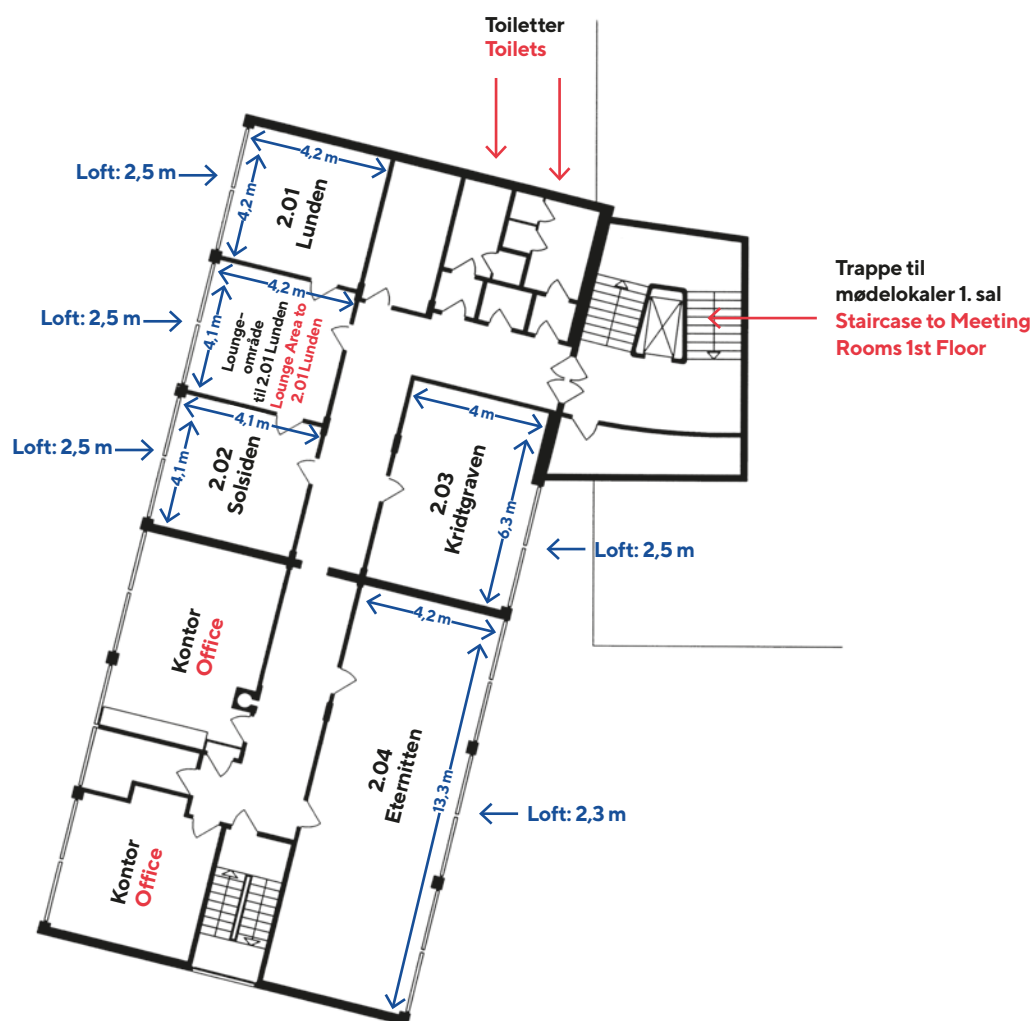

MØDELOKALER 1. SAL

MEETING ROOMS 1ST FLOOR, WEST

**Aalborg Kongres
& Kultur Center**

Europa Plads 4
9000 Aalborg
tlf. +45 9935 5555
akkc@akkc.dk

Målestok 1: 450
Scale 1: 450

EUROPAHALLEN

STUEPLAN - GROUND FLOOR

Europa Plads 4
9000 Aalborg
tlf. +45 9935 5555
akkc@akkc.dk

Målestok 1: 350
Scale 1: 350

MØDELOKALER 2. SAL

MEETING ROOMS 2ND FLOOR

**Aalborg Kongres
& Kultur Center**

Europa Plads 4
9000 Aalborg
tlf. +45 9935 5555
akkc@akkc.dk

Målestok 1 : 250
Scale 1 : 250

AALBORGHALLEN

BACKSTAGE

**Aalborg Kongres
& Kultur Center**

Europa Plads 4
9000 Aalborg
tlf. +45 9935 5555
akkc@akkc.dk

Målestok 1:350
Scale 1:350

AALBORGHALLEN

BACKSTAGE 1. SAL - BACKSTAGE 1ST FLOOR