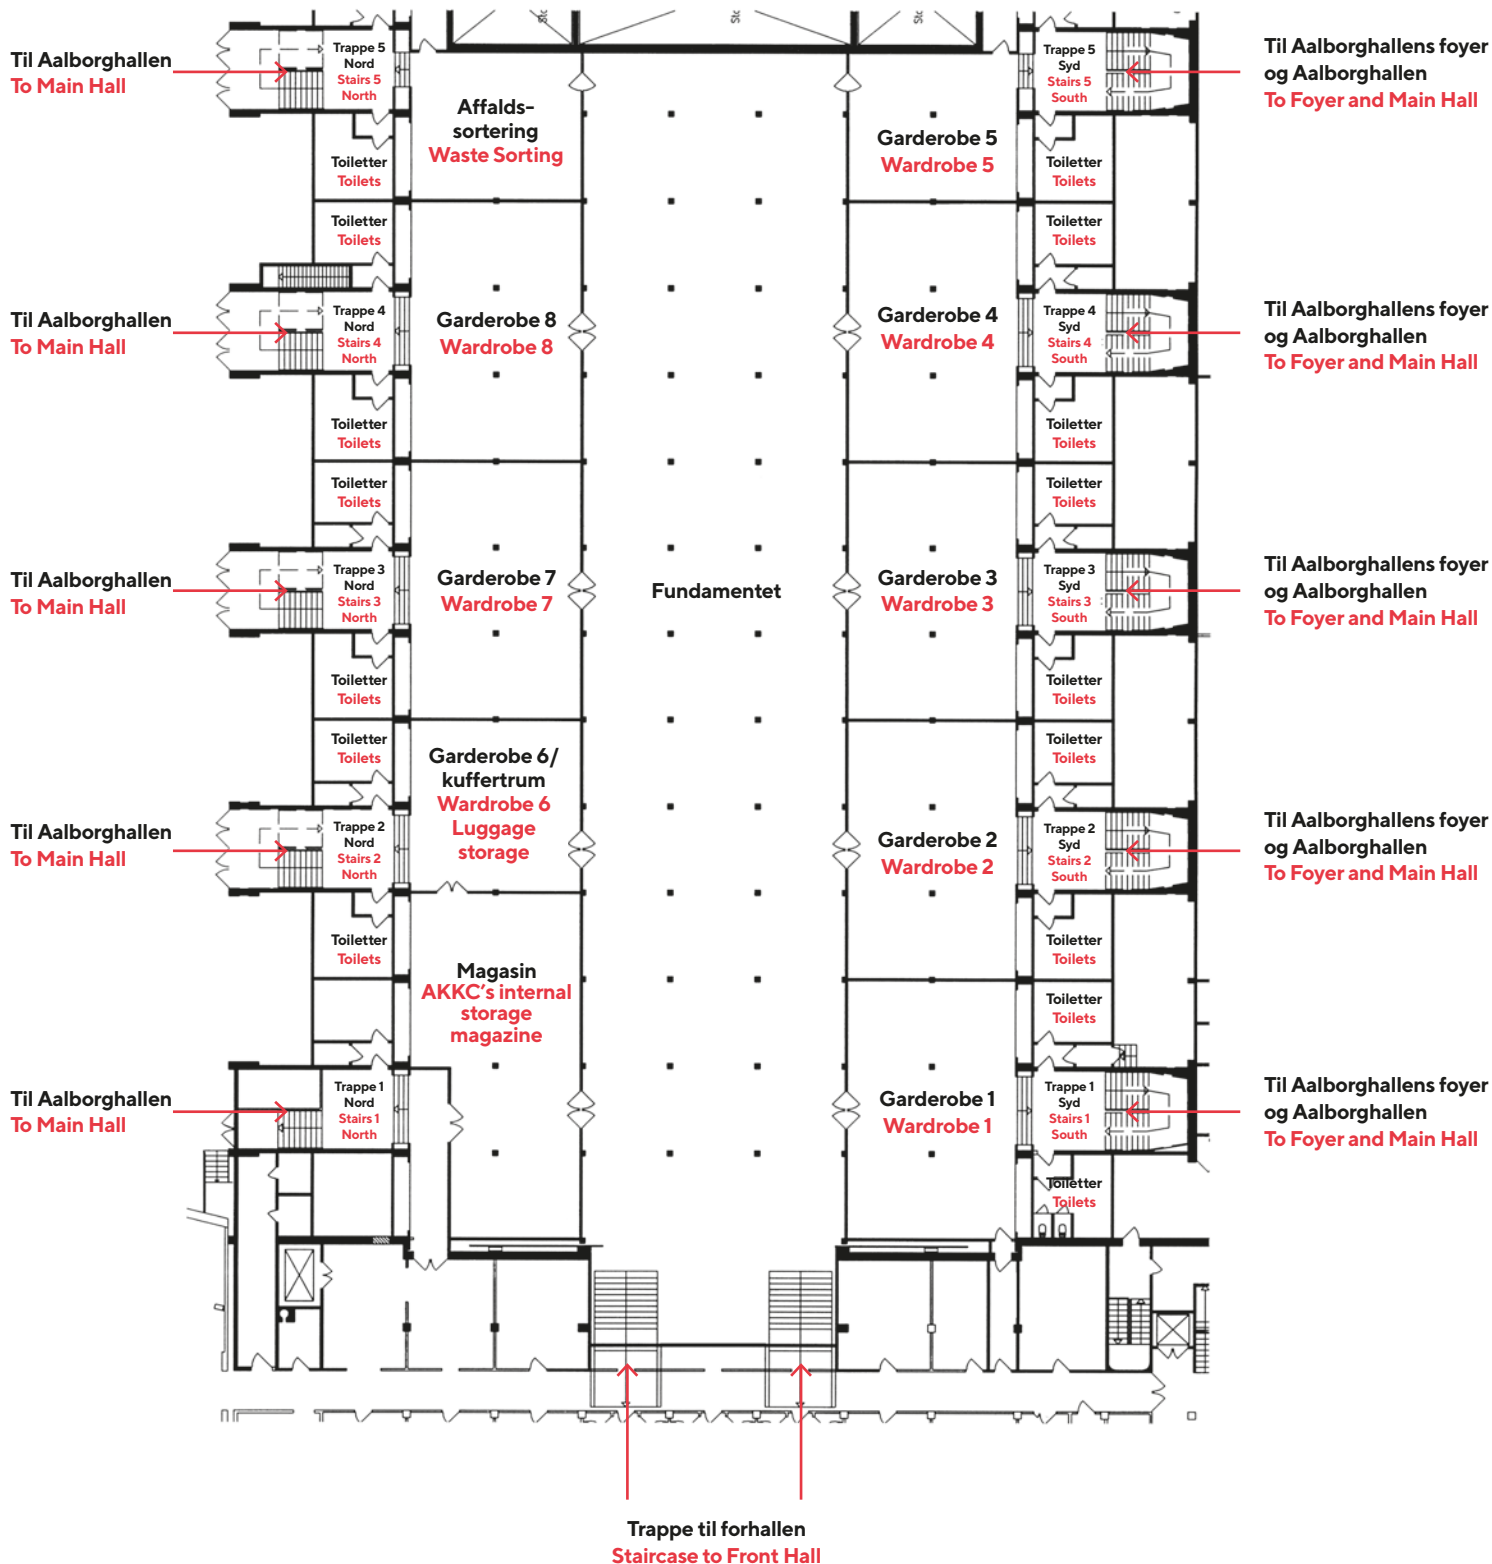

Målestok 1: 600
Scale 1: 600

FORHALLEN

FRONT HALL

**Aalborg Kongres
& Kultur Center**

Europa Plads 4
9000 Aalborg
tlf. +45 9935 5555
akkc@akkc.dk

Målestok 1: 400
Scale 1: 400

FUNDAMENTET

UNDERETAGE - BASEMENT

MØDELOKALER 1. SAL

MEETING ROOMS 1ST FLOOR

MØDELOKALER 1. SAL

MEETING ROOMS 1ST FLOOR, SOUTH

**Aalborg Kongres
& Kultur Center**

Europa Plads 4
9000 Aalborg
tlf. +45 9935 5555
akkc@akkc.dk

Målestok 1: 400
Scale 1: 400

MØDELOKALER 1. SAL

MEETING ROOMS 1ST FLOOR, WEST

**Aalborg Kongres
& Kultur Center**

Europa Plads 4
9000 Aalborg
tlf. +45 9935 5555
akkc@akkc.dk

Målestok 1: 450
Scale 1: 450

EUROPAHALLEN

STUEPLAN - GROUND FLOOR