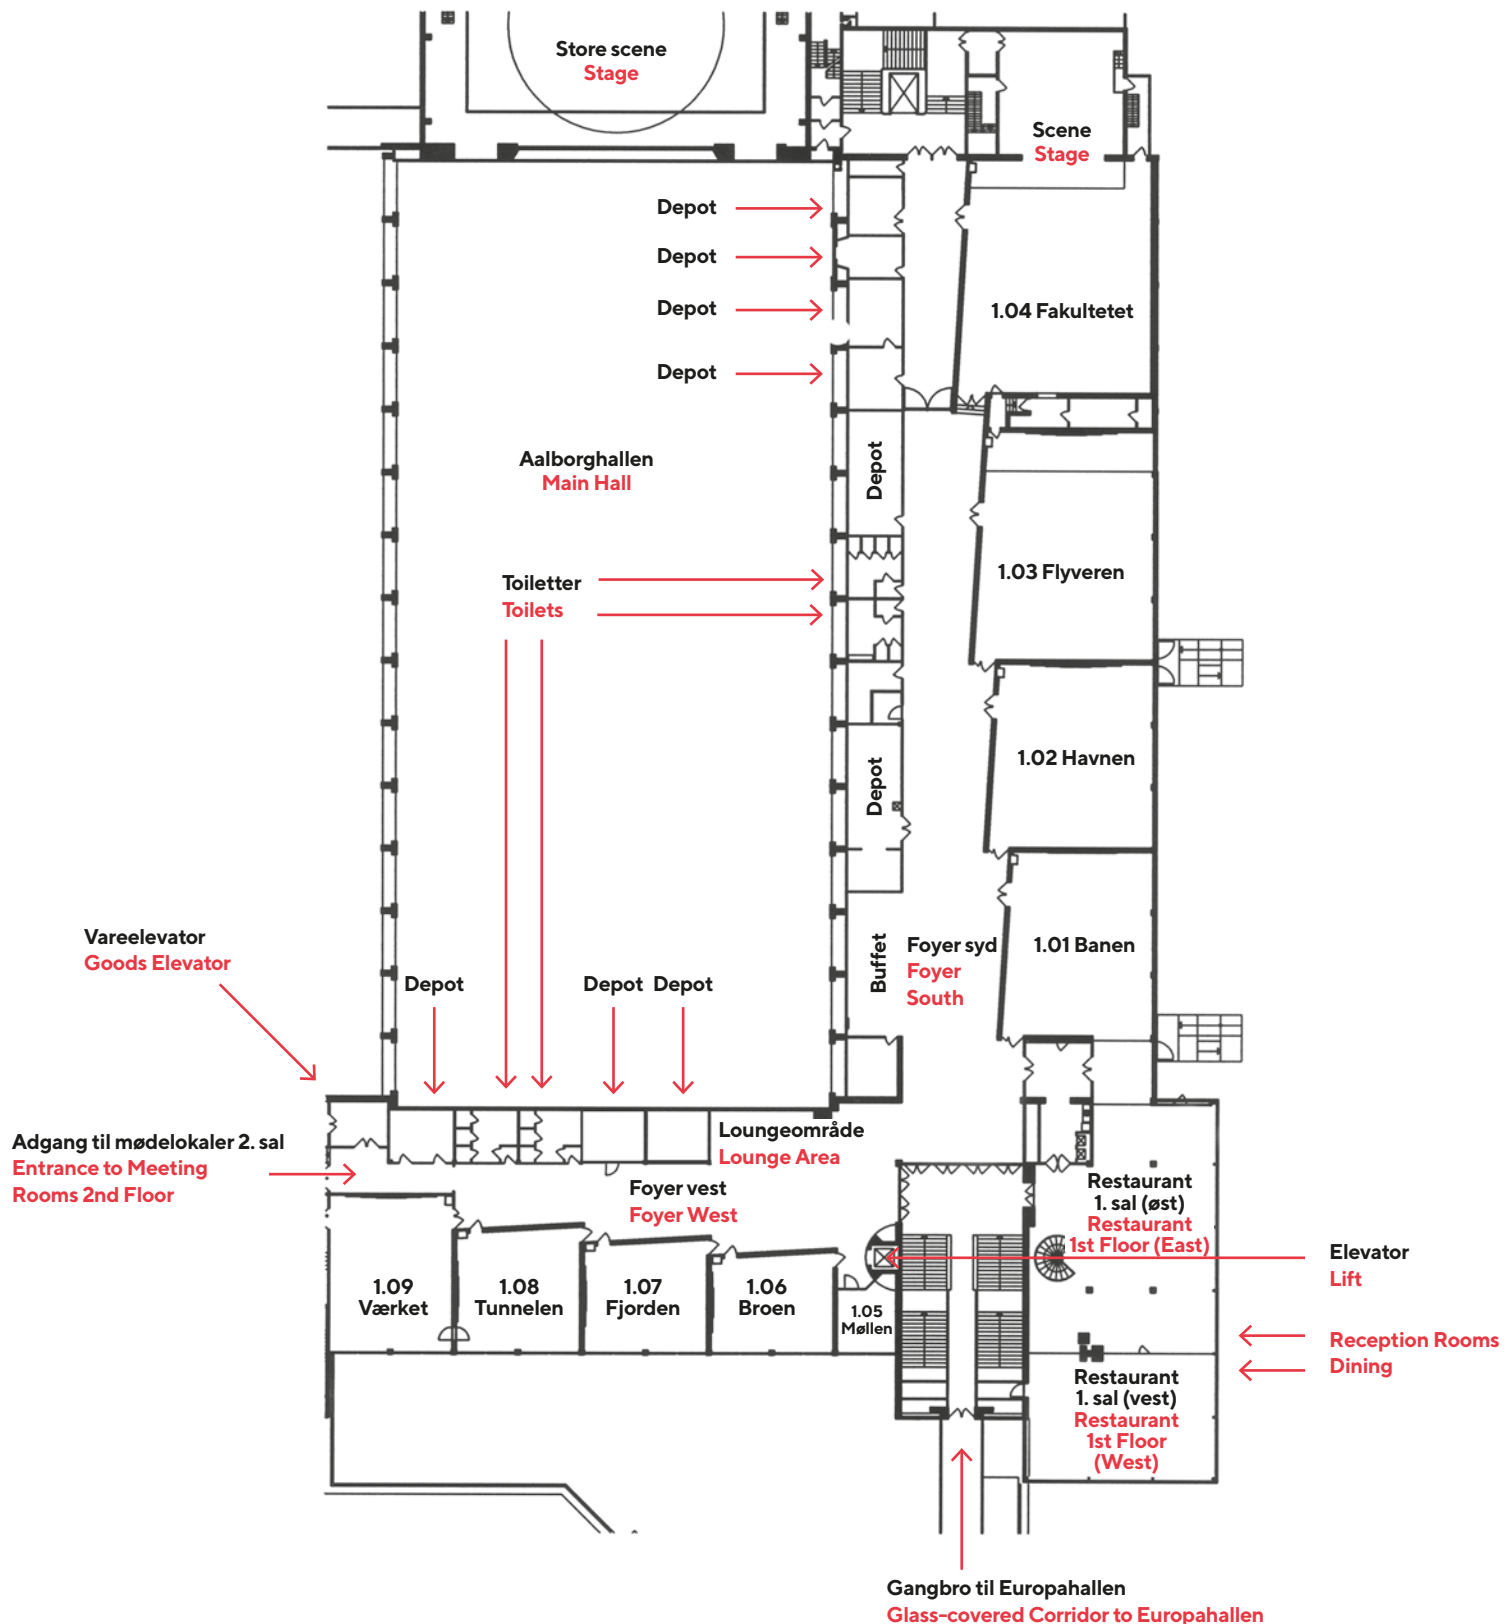

Målestok 1: 600
Scale 1: 600

FORHALLEN

FRONT HALL

**Aalborg Kongres
& Kultur Center**

Europa Plads 4
9000 Aalborg
tlf. +45 9935 5555
akkc@akkc.dk

Målestok 1: 400
Scale 1: 400

FUNDAMENTET

UNDERETAGE - BASEMENT

MØDELOKALER 1. SAL

MEETING ROOMS 1ST FLOOR

MØDELOKALER 1. SAL

MEETING ROOMS 1ST FLOOR, SOUTH

**Aalborg Kongres
& Kultur Center**

Europa Plads 4
9000 Aalborg
tlf. +45 9935 5555
akkc@akkc.dk

Målestok 1: 400
Scale 1: 400

MØDELOKALER 1. SAL

MEETING ROOMS 1ST FLOOR, WEST

**Aalborg Kongres
& Kultur Center**

Europa Plads 4
9000 Aalborg
tlf. +45 9935 5555
akkc@akkc.dk

Målestok 1: 450
Scale 1: 450

EUROPAHALLEN

STUEPLAN - GROUND FLOOR