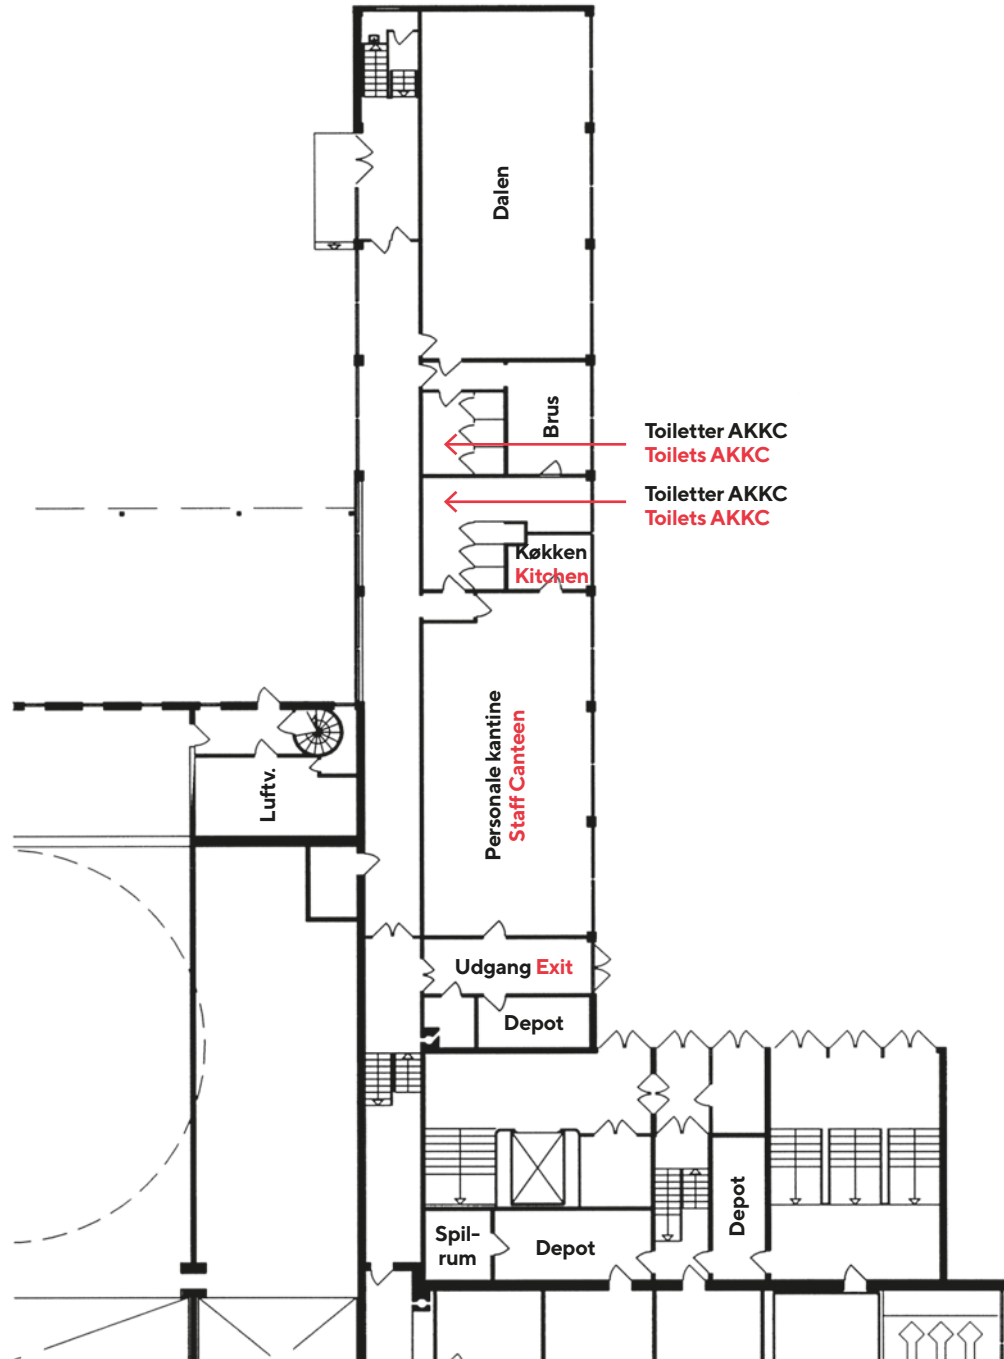

Europa Plads 4
9000 Aalborg
tlf. +45 9935 5555
akkc@akkc.dk

Målestok 1: 350
Scale 1: 350

MØDELOKALER 2. SAL

MEETING ROOMS 2ND FLOOR

**Aalborg Kongres
& Kultur Center**

Europa Plads 4
9000 Aalborg
tlf. +45 9935 5555
akkc@akkc.dk

Målestok 1 : 250
Scale 1 : 250

AALBORGHALLEN

BACKSTAGE

**Aalborg Kongres
& Kultur Center**

Europa Plads 4
9000 Aalborg
tlf. +45 9935 5555
akkc@akkc.dk

Målestok 1:350
Scale 1:350

AALBORGHALLEN

BACKSTAGE 1. SAL - BACKSTAGE 1ST FLOOR

AALBORGHALLEN

BACKSTAGE UNDERETAGE - BACKSTAGE BASEMENT

AALBORGHALLEN

MØDELOKALER UNDERETAGE - MEETING ROOMS BASEMENT