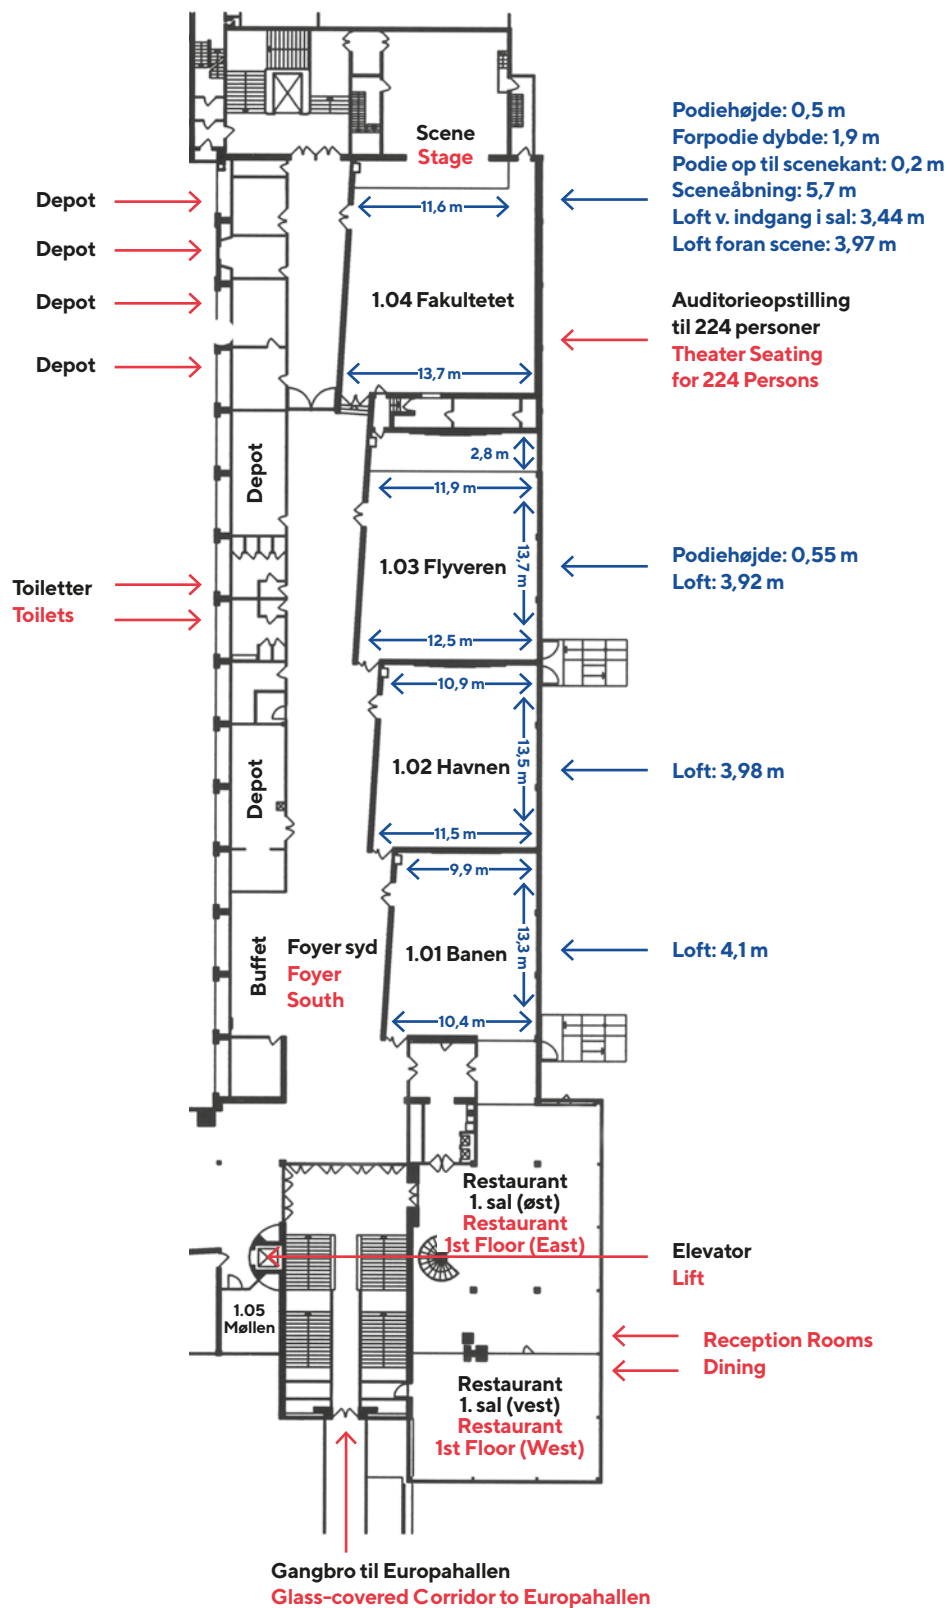

Europa Plads 4
9000 Aalborg
tlf. +45 9935 5555
akkc@akkc.dk

Målestok 1: 350
Scale 1: 350

AALBORGHALLEN

STUEPLAN - GROUND FLOOR

**Aalborg Kongres
& Kultur Center**

Europa Plads 4
9000 Aalborg
tlf. +45 9935 5555
akkc@akkc.dk

Målestok 1: 600
Scale 1: 600

FORHALLEN

FRONT HALL

**Aalborg Kongres
& Kultur Center**

Europa Plads 4
9000 Aalborg
tlf. +45 9935 5555
akkc@akkc.dk

Målestok 1: 400
Scale 1: 400

FUNDAMENTET

UNDERETAGE - BASEMENT

MØDELOKALER 1. SAL

MEETING ROOMS 1ST FLOOR

MØDELOKALER 1. SAL

MEETING ROOMS 1ST FLOOR, SOUTH

**Aalborg Kongres
& Kultur Center**

Europa Plads 4
9000 Aalborg
tlf. +45 9935 5555
akkc@akkc.dk

Målestok 1: 400
Scale 1: 400

MØDELOKALER 1. SAL

MEETING ROOMS 1ST FLOOR, WEST

**Aalborg Kongres
& Kultur Center**

Europa Plads 4
9000 Aalborg
tlf. +45 9935 5555
akkc@akkc.dk

Målestok 1: 450
Scale 1: 450

EUROPAHALLEN

STUEPLAN - GROUND FLOOR