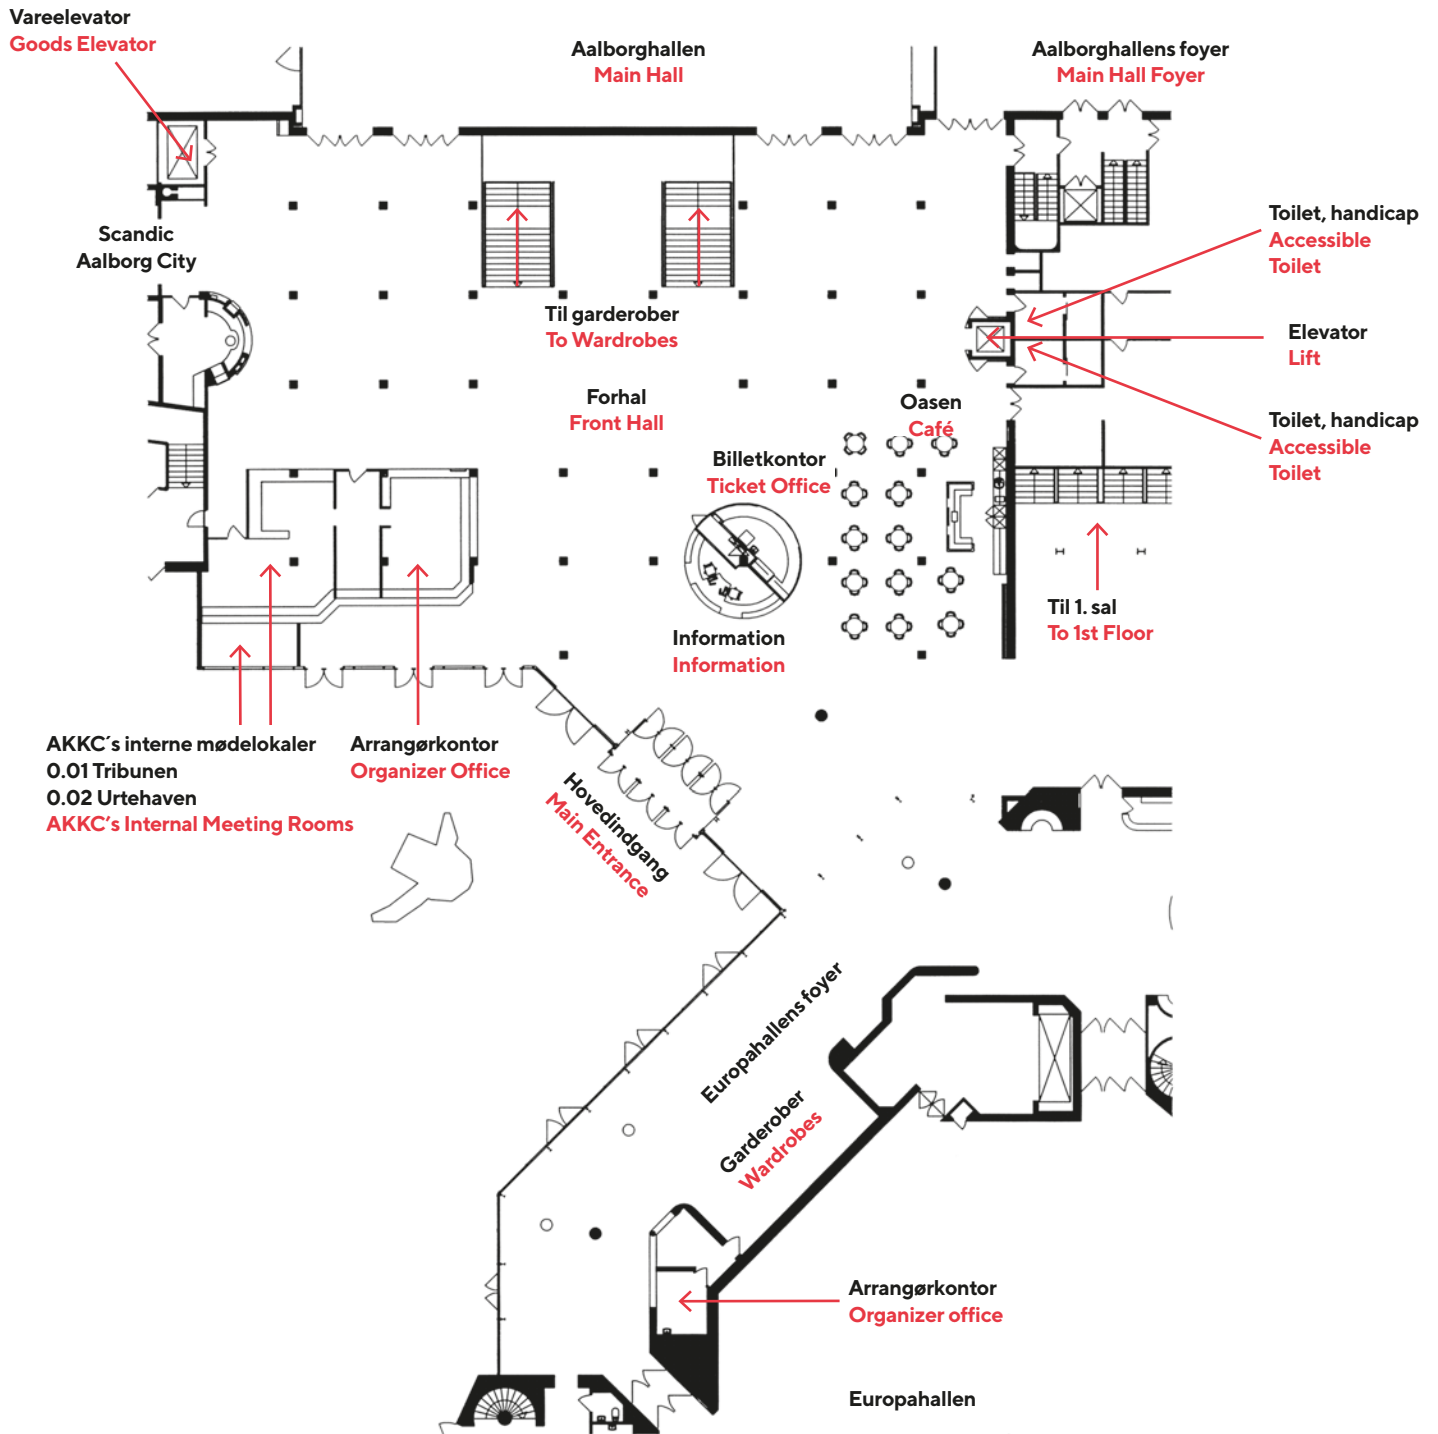

Europa Plads 4
9000 Aalborg
tlf. +45 9935 5555
akkc@akkc.dk

Målestok 1: 350
Scale 1: 350

AALBORGHALLEN

STUEPLAN - GROUND FLOOR

**Aalborg Kongres
& Kultur Center**

Europa Plads 4
9000 Aalborg
tlf. +45 9935 5555
akkc@akkc.dk

Målestok 1: 600
Scale 1: 600

FORHALLEN

FRONT HALL

**Aalborg Kongres
& Kultur Center**

Europa Plads 4
9000 Aalborg
tlf. +45 9935 5555
akkc@akkc.dk

Målestok 1: 400
Scale 1: 400

FUNDAMENTET

UNDERETAGE - BASEMENT

MØDELOKALER 1. SAL

MEETING ROOMS 1ST FLOOR

MØDELOKALER 1. SAL

MEETING ROOMS 1ST FLOOR, SOUTH

**Aalborg Kongres
& Kultur Center**

Europa Plads 4
9000 Aalborg
tlf. +45 9935 5555
akkc@akkc.dk

Målestok 1: 400
Scale 1: 400