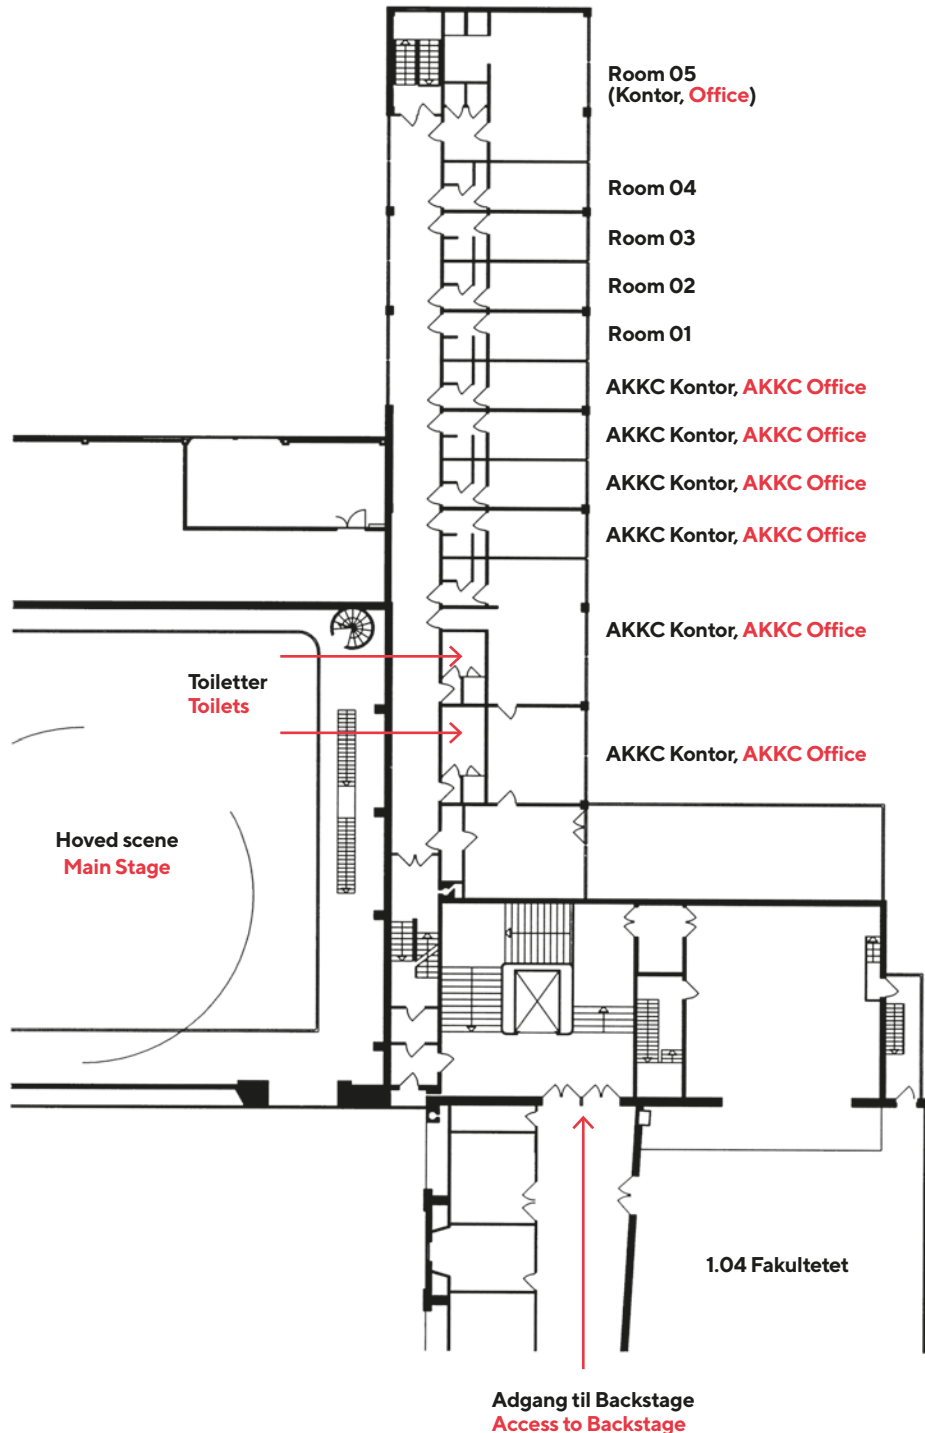

MØDELOKALER 1. SAL

MEETING ROOMS 1ST FLOOR, WEST

**Aalborg Kongres
& Kultur Center**

Europa Plads 4
9000 Aalborg
tlf. +45 9935 5555
akkc@akkc.dk

Målestok 1: 450
Scale 1: 450

EUROPAHALLEN

STUEPLAN - GROUND FLOOR

Europa Plads 4
9000 Aalborg
tlf. +45 9935 5555
akkc@akkc.dk

Målestok 1: 350
Scale 1: 350

MØDELOKALER 2. SAL

MEETING ROOMS 2ND FLOOR

**Aalborg Kongres
& Kultur Center**

Europa Plads 4
9000 Aalborg
tlf. +45 9935 5555
akkc@akkc.dk

Målestok 1 : 250
Scale 1 : 250

AALBORGHALLEN

BACKSTAGE

**Aalborg Kongres
& Kultur Center**

Europa Plads 4
9000 Aalborg
tlf. +45 9935 5555
akkc@akkc.dk

Målestok 1:350
Scale 1:350

AALBORGHALLEN

BACKSTAGE 1. SAL - BACKSTAGE 1ST FLOOR

AALBORGHALLEN

BACKSTAGE UNDERETAGE - BACKSTAGE BASEMENT

AALBORGHALLEN

MØDELOKALER UNDERETAGE - MEETING ROOMS BASEMENT