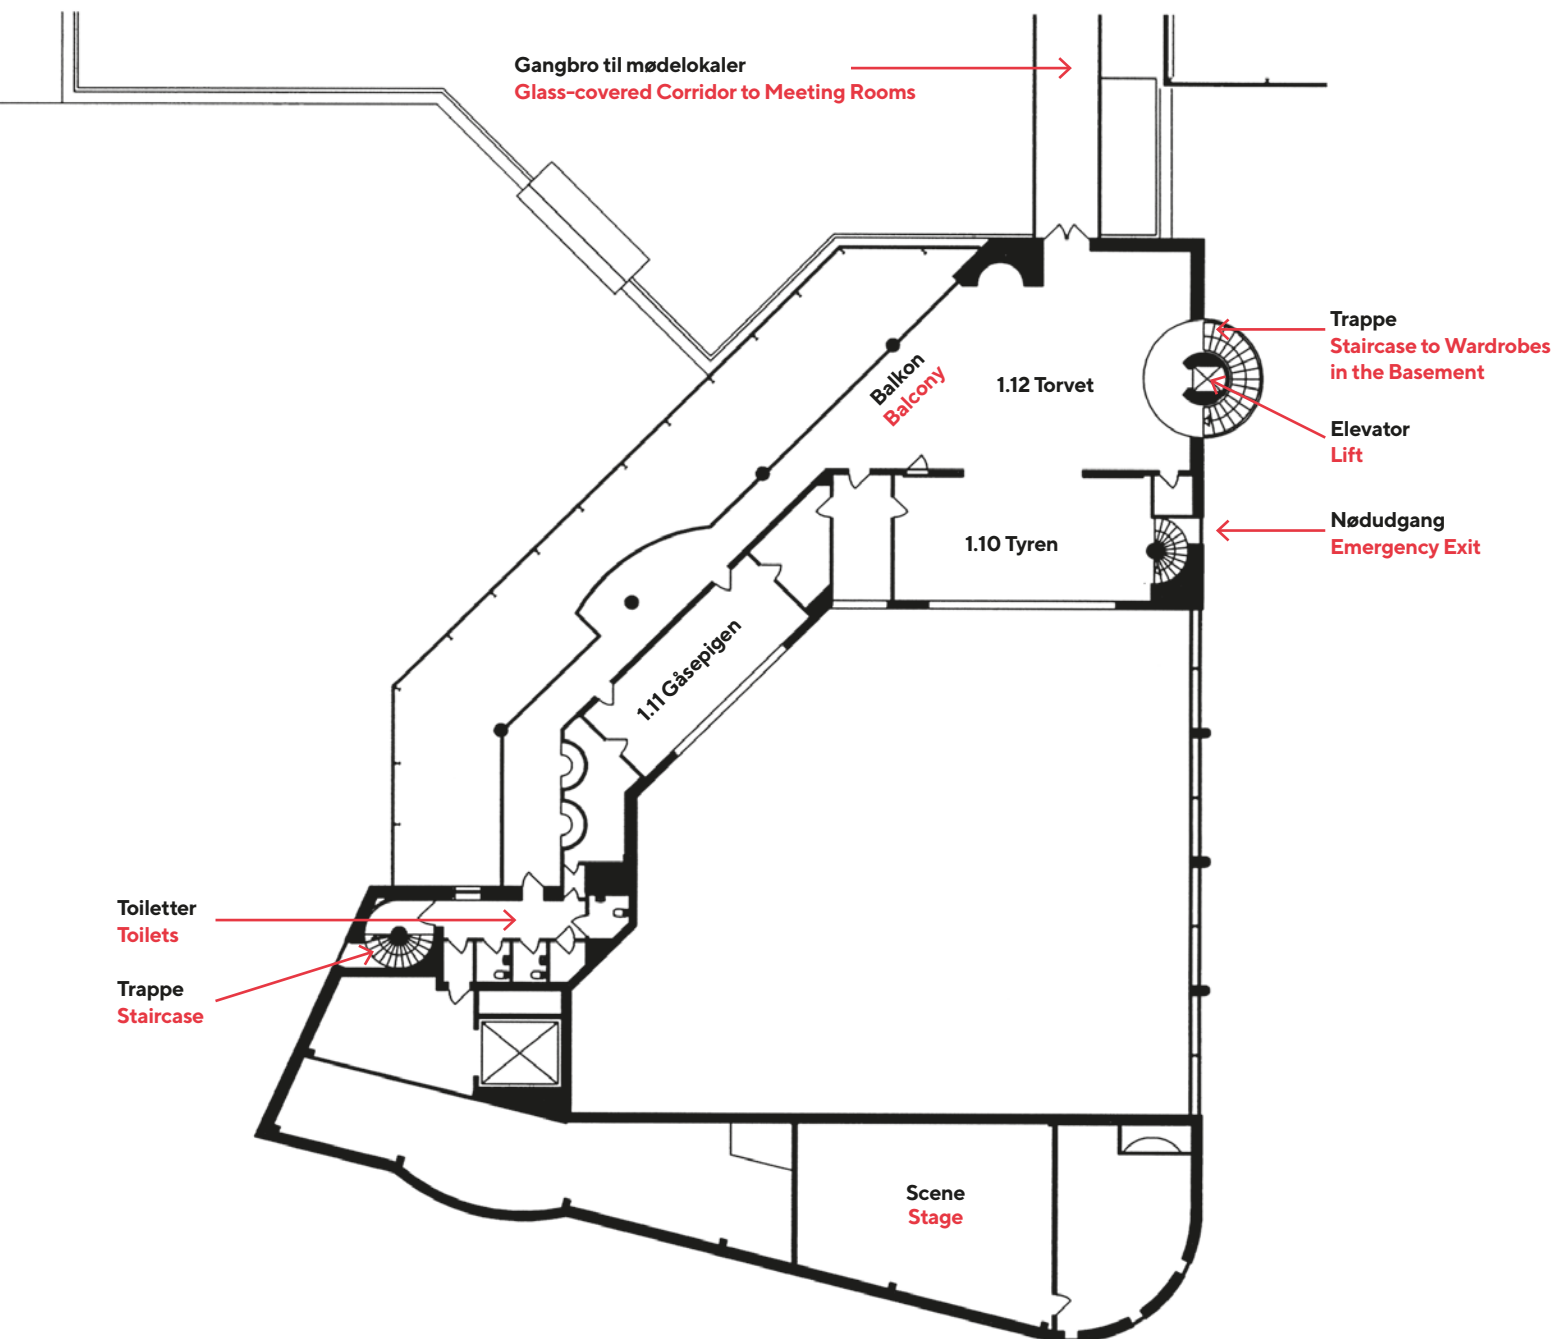

EUROPAHALLEN

MØDELOKALER 1. SAL - MEETING ROOMS 1ST FLOOR

**Aalborg Kongres
& Kultur Center**

Europa Plads 4
9000 Aalborg
tlf. +45 9935 5555
akkc@akkc.dk

Målestok 1: 350
Scale 1: 350