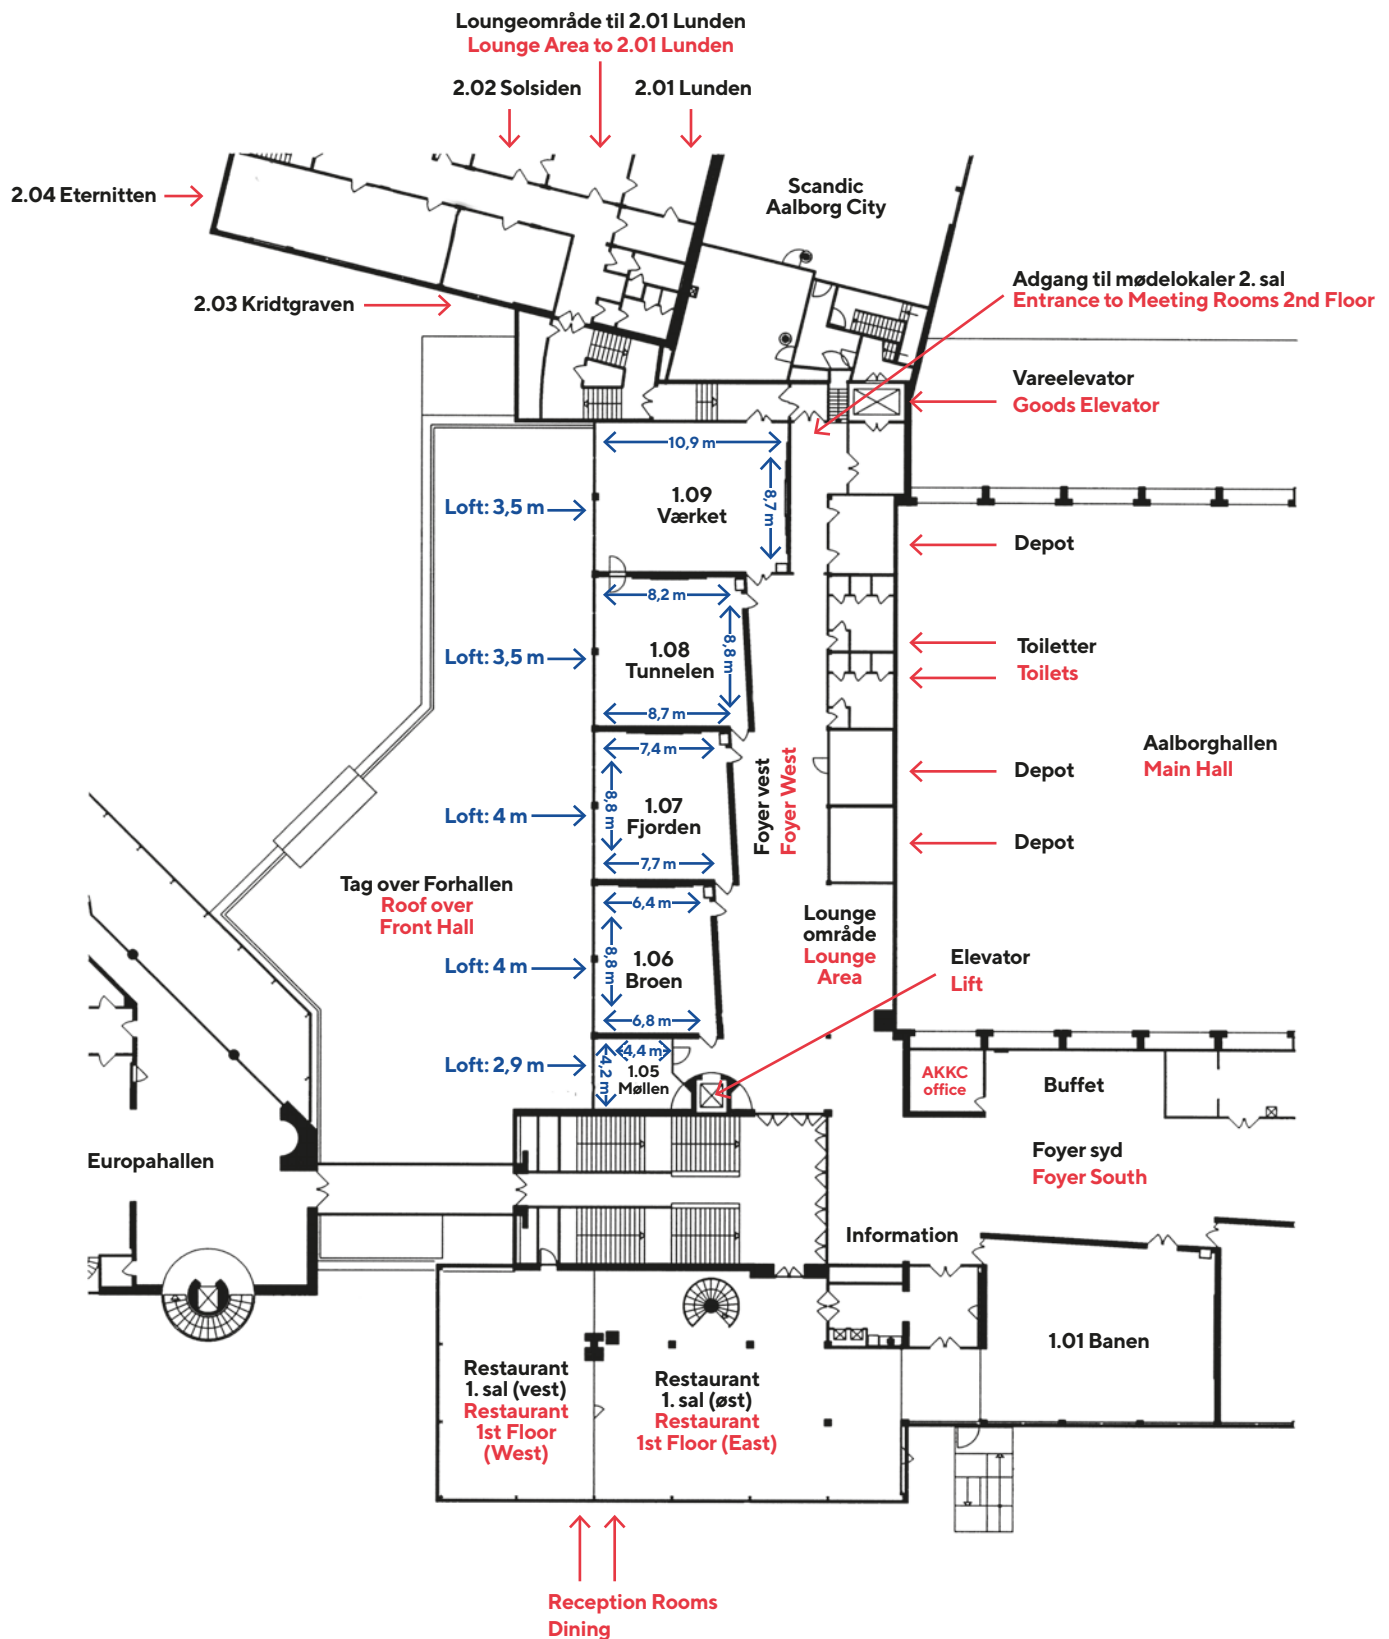

MØDELOKALER 1. SAL

MEETING ROOMS 1ST FLOOR

MØDELOKALER 1. SAL

MEETING ROOMS 1ST FLOOR, SOUTH

**Aalborg Kongres
& Kultur Center**

Europa Plads 4
9000 Aalborg
tlf. +45 9935 5555
akkc@akkc.dk

Målestok 1: 400
Scale 1: 400

MØDELOKALER 1. SAL

MEETING ROOMS 1ST FLOOR, WEST

**Aalborg Kongres
& Kultur Center**

Europa Plads 4
9000 Aalborg
tlf. +45 9935 5555
akkc@akkc.dk

Målestok 1: 450
Scale 1: 450

EUROPAHALLEN

STUEPLAN - GROUND FLOOR