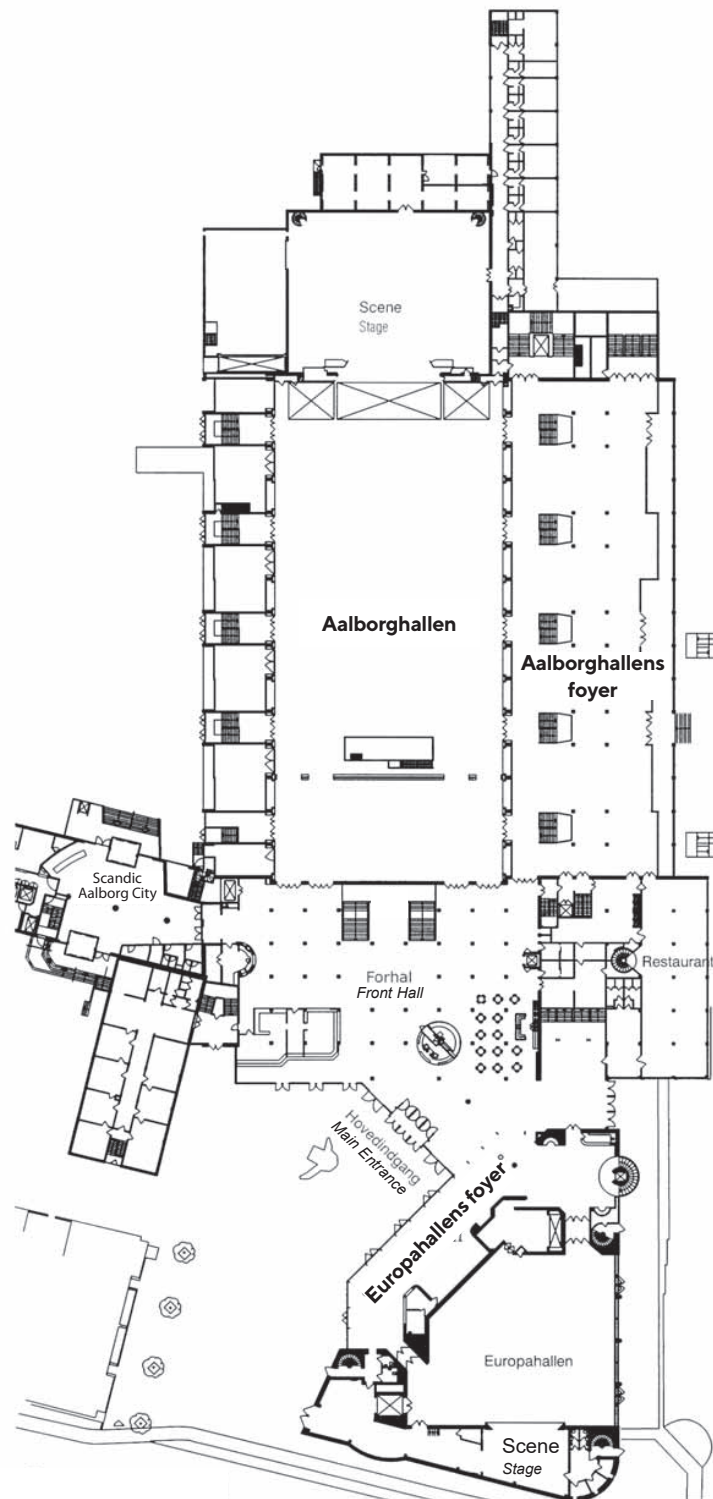

GRUNDPLAN

GROUND FLOOR

Målestok 1:1000

Aalborg Kongres & Kultur Center

Europa Plads 4 · Postboks 149 · 9100 Aalborg
Tlf.: +45 9935 5555 · akkc@akkc.dk

www.akkc.dk

HOVEDINDGANGEN

MAIN ENTRANCE

Målestok 1:350

**Aalborg Kongres
& Kultur Center**

Europa Plads 4 · Postboks 149 · 9100 Aalborg
Tlf.: +45 9935 5555 · akkc@akkc.dk

www.akkc.dk

AALBORGHALLEN

STUEPLAN - GROUND FLOOR

Målestok 1:600

**Aalborg Kongres
& Kultur Center**