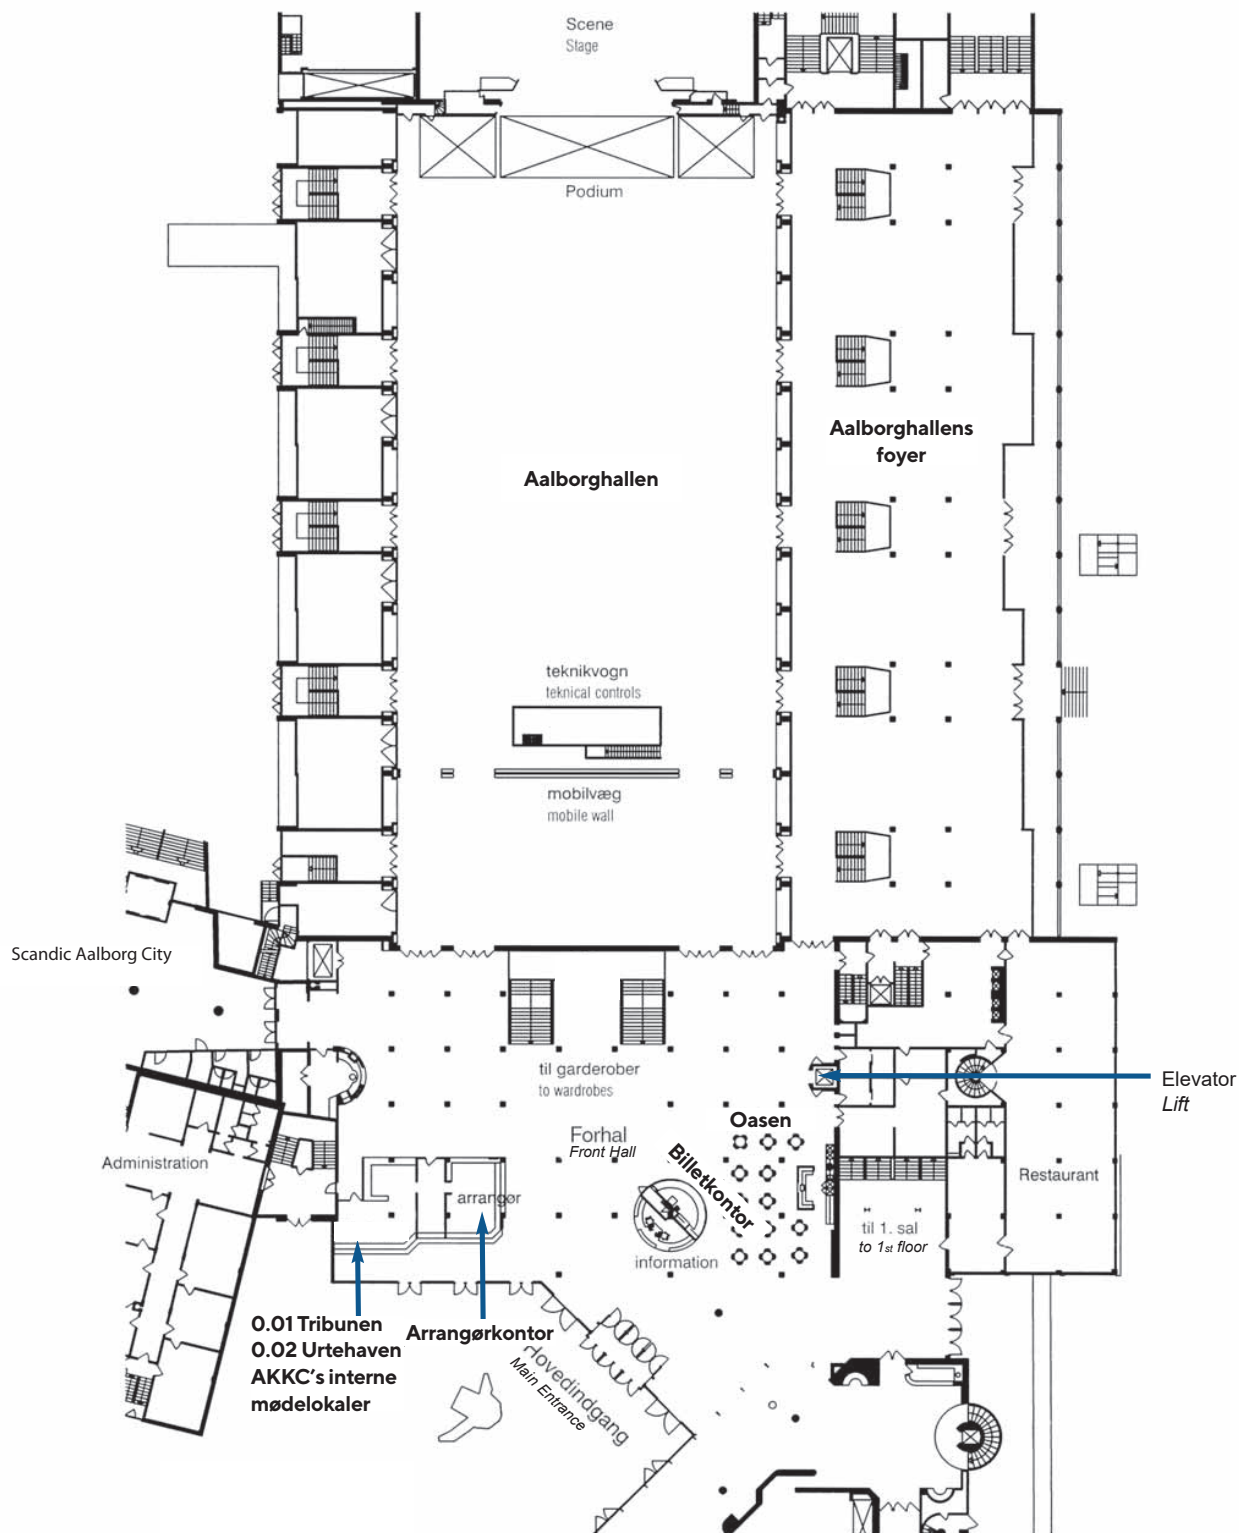

Målestok 1:350

**Aalborg Kongres
& Kultur Center**

Europa Plads 4 · Postboks 149 · 9100 Aalborg
Tlf.: +45 9935 5555 · akkc@akkc.dk

www.akkc.dk

AALBORGHALLEN

STUEPLAN - GROUND FLOOR

Målestok 1:600

**Aalborg Kongres
& Kultur Center**