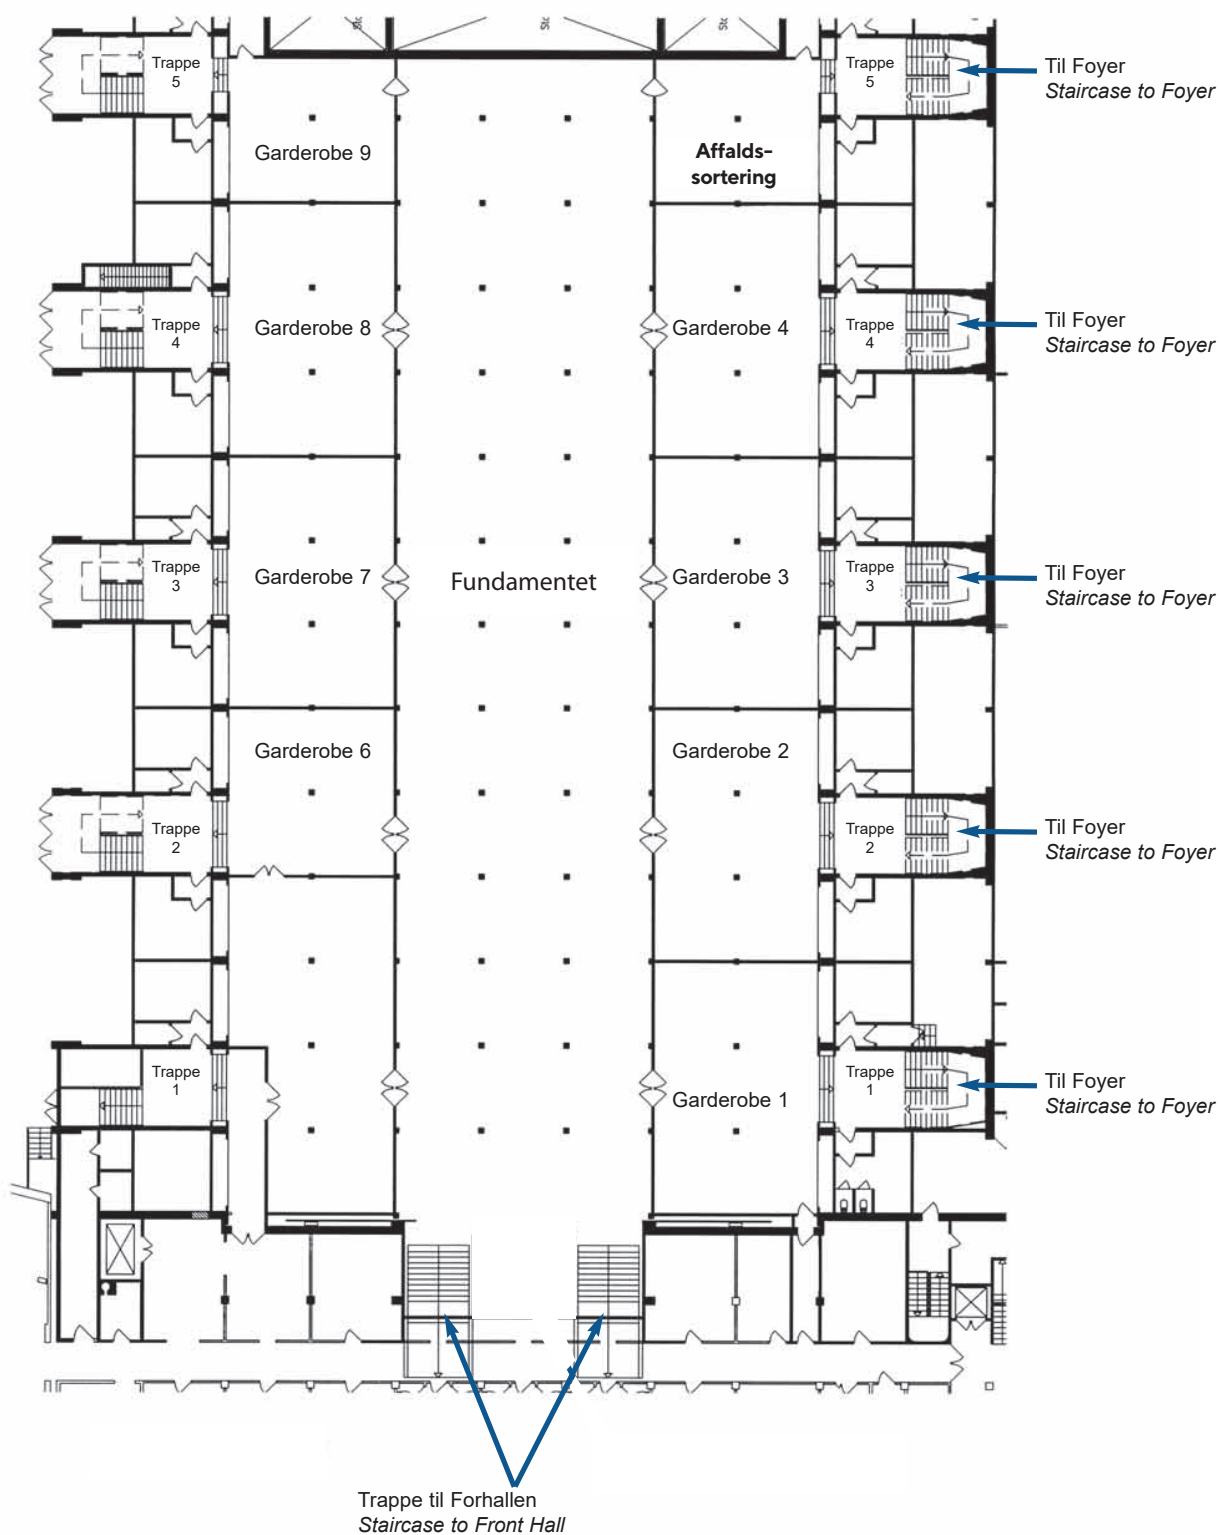

Målestok 1:400

www.akkc.dk

AALBORGHALLEN

FUNDAMENTET - BASEMENT

Målestok 1:400

**Aalborg Kongres
& Kultur Center**

Europa Plads 4 · Postboks 149 · 9100 Aalborg
Tlf.: +45 9935 5555 · akkc@akkc.dk

www.akkc.dk