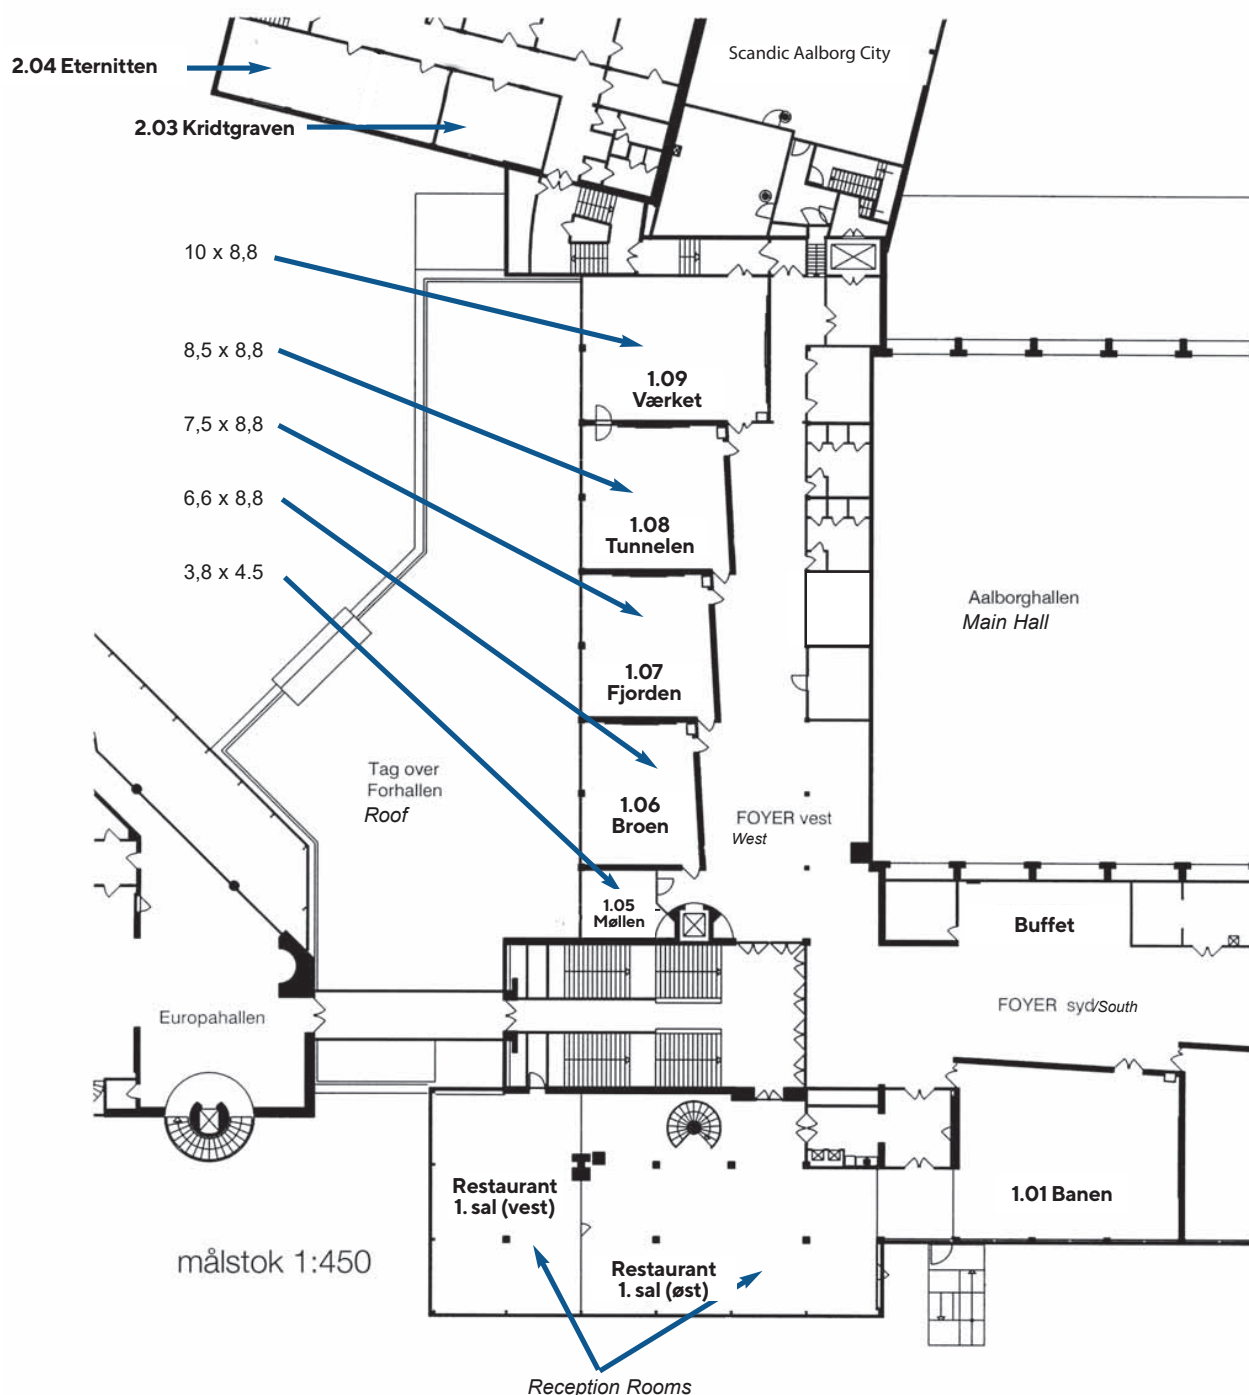

AALBORGHALLEN

MØDELOKALER 1. SAL - VEST

MEETING ROOM 1ST FLOOR - WEST

Målestok 1:450