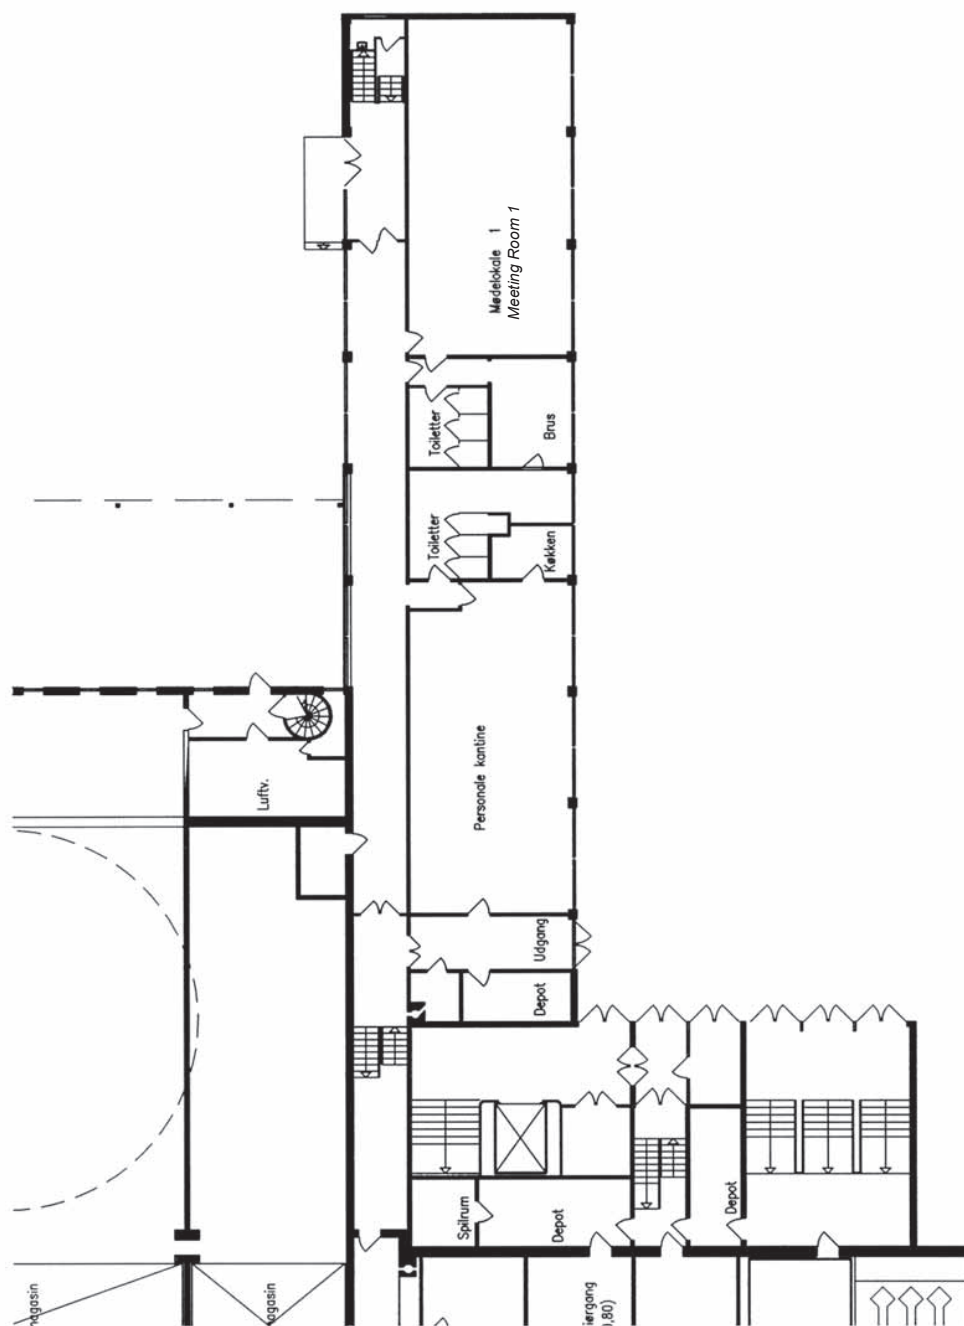

Målestok 1:350

**Aalborg Kongres
& Kultur Center**

Europa Plads 4 · Postboks 149 · 9100 Aalborg
Tlf.: +45 9935 5555 · akkc@akkc.dk

www.akkc.dk

AALBORGHALLEN

MØDELOKALER 30-38 - MEETING/DRESSING ROOMS 30-38
1ST FLOOR - EAST WING

Målestok 1:550

**Aalborg Kongres
& Kultur Center**

Europa Plads 4 · Postboks 149 · 9100 Aalborg
Tlf.: +45 9935 5555 · akkc@akkc.dk

www.akkc.dk

AALBORGHALLEN

MØDELOKALE 1 - UNDERETAGEN

MEETING ROOM 1 - BASEMENT - EAST WING