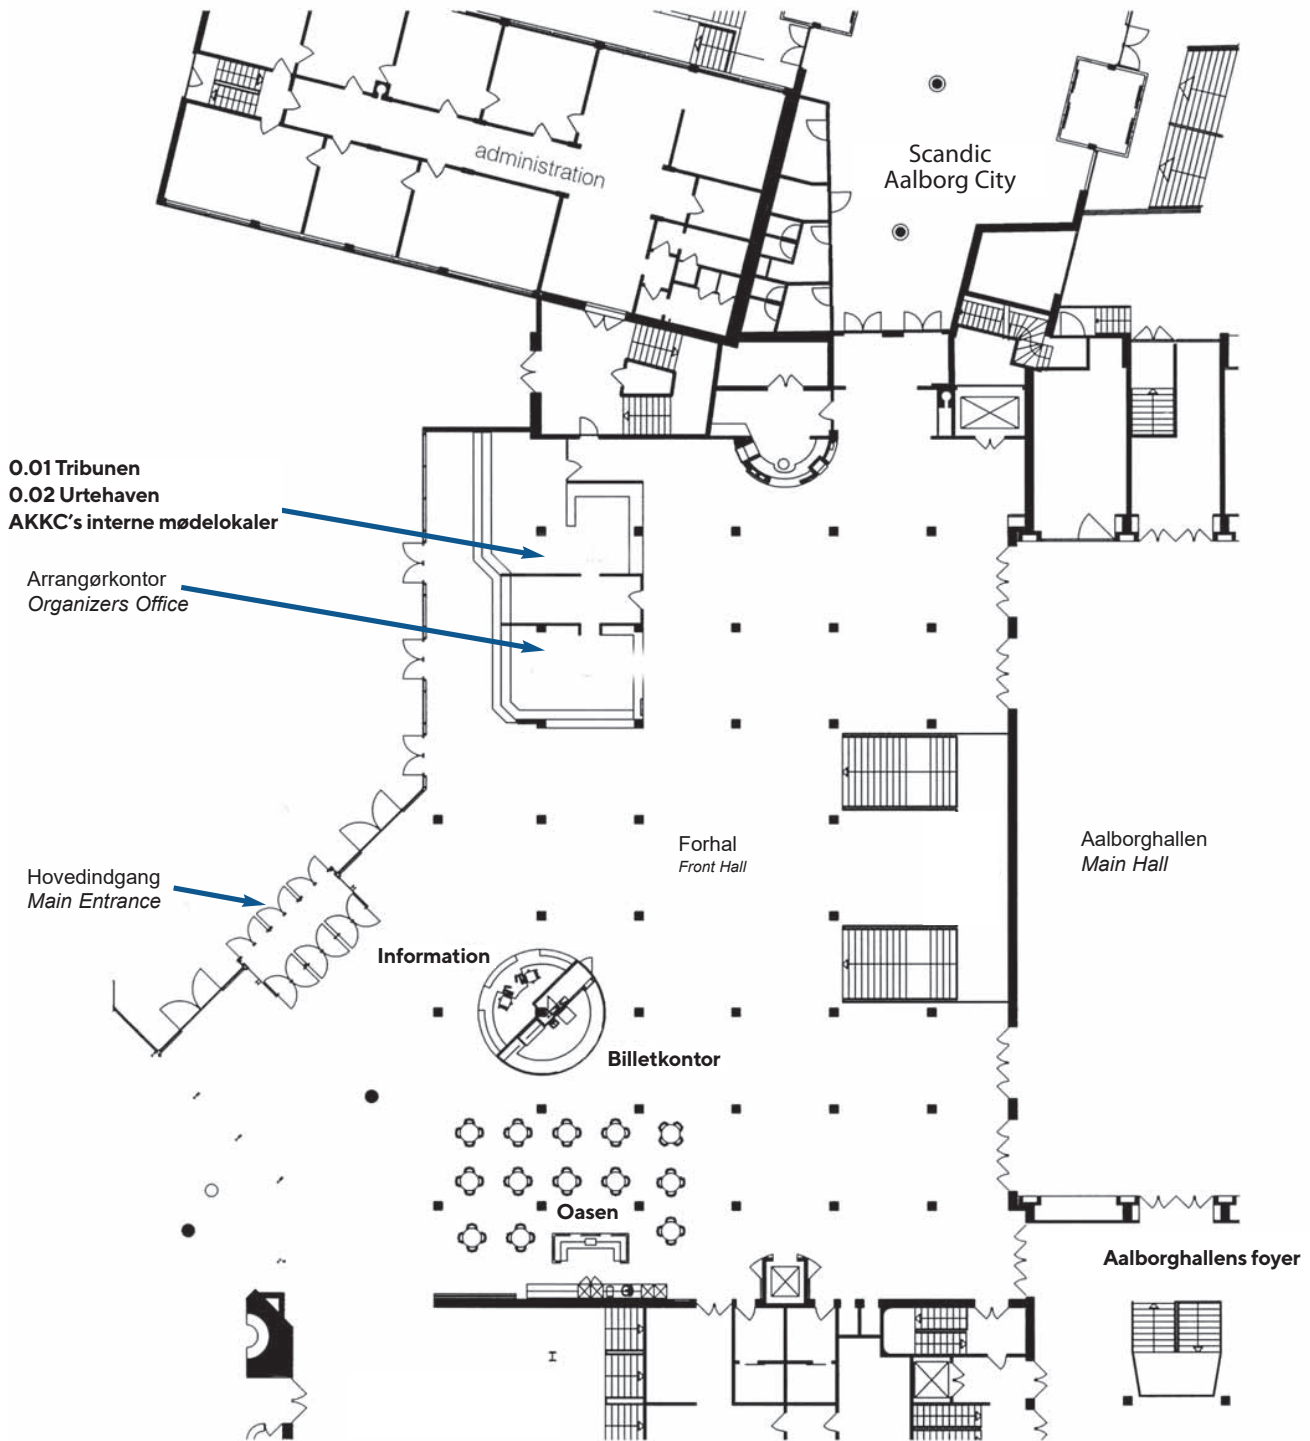

GRUNDPLAN

GROUND FLOOR

Målestok 1:1000

Aalborg Kongres & Kultur Center

Europa Plads 4 · Postboks 149 · 9100 Aalborg
Tlf.: +45 9935 5555 · akkc@akkc.dk

www.akkc.dk

HOVEDINDGANGEN

MAIN ENTRANCE

Målestok 1:350

**Aalborg Kongres
& Kultur Center**

Europa Plads 4 · Postboks 149 · 9100 Aalborg
Tlf.: +45 9935 5555 · akkc@akkc.dk

www.akkc.dk

AALBORGHALLEN

STUEPLAN - GROUND FLOOR

Målestok 1:600

**Aalborg Kongres
& Kultur Center**