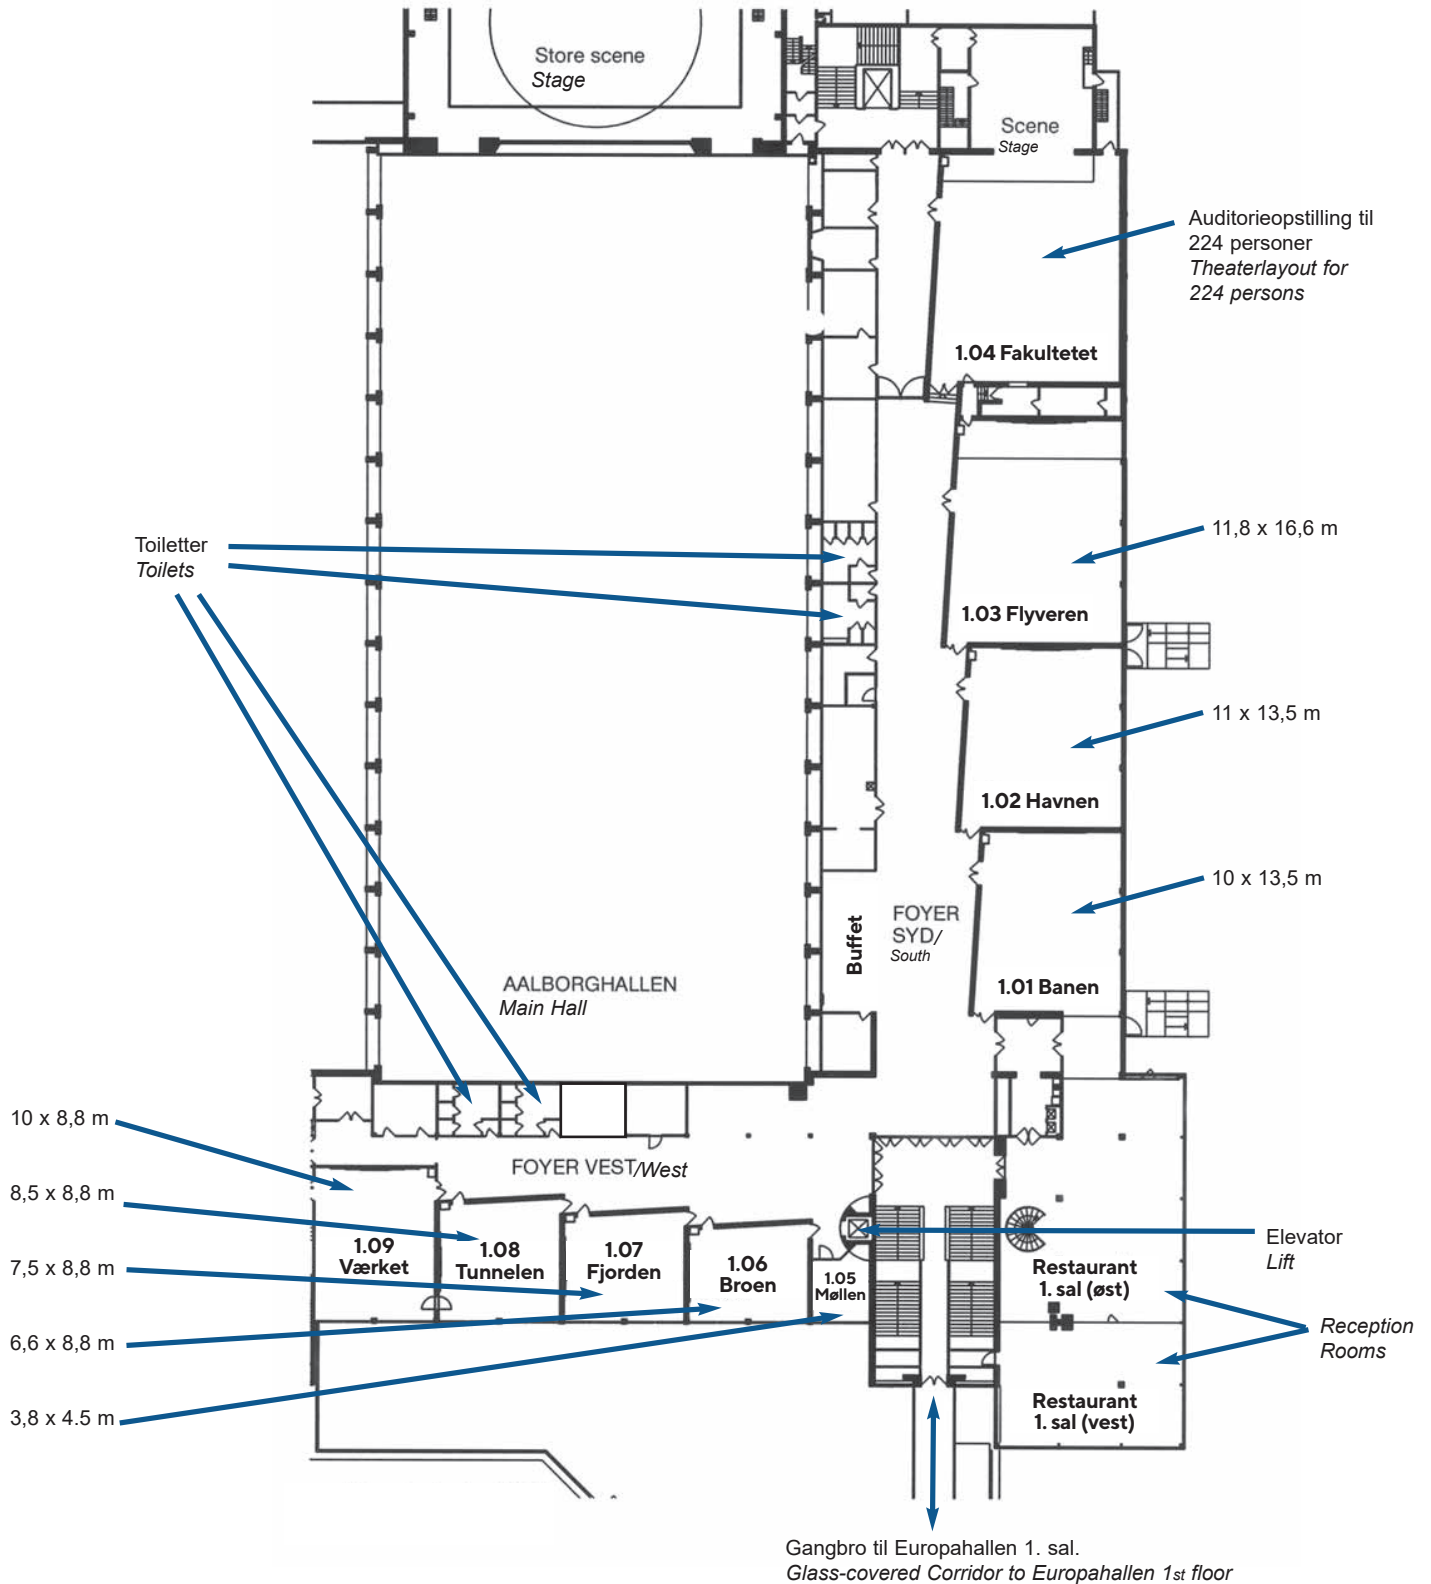

AALBORGHALLEN

MØDELOKALER 1. SAL - MEETING ROOMS 1ST FLOOR

Målestok 1:400