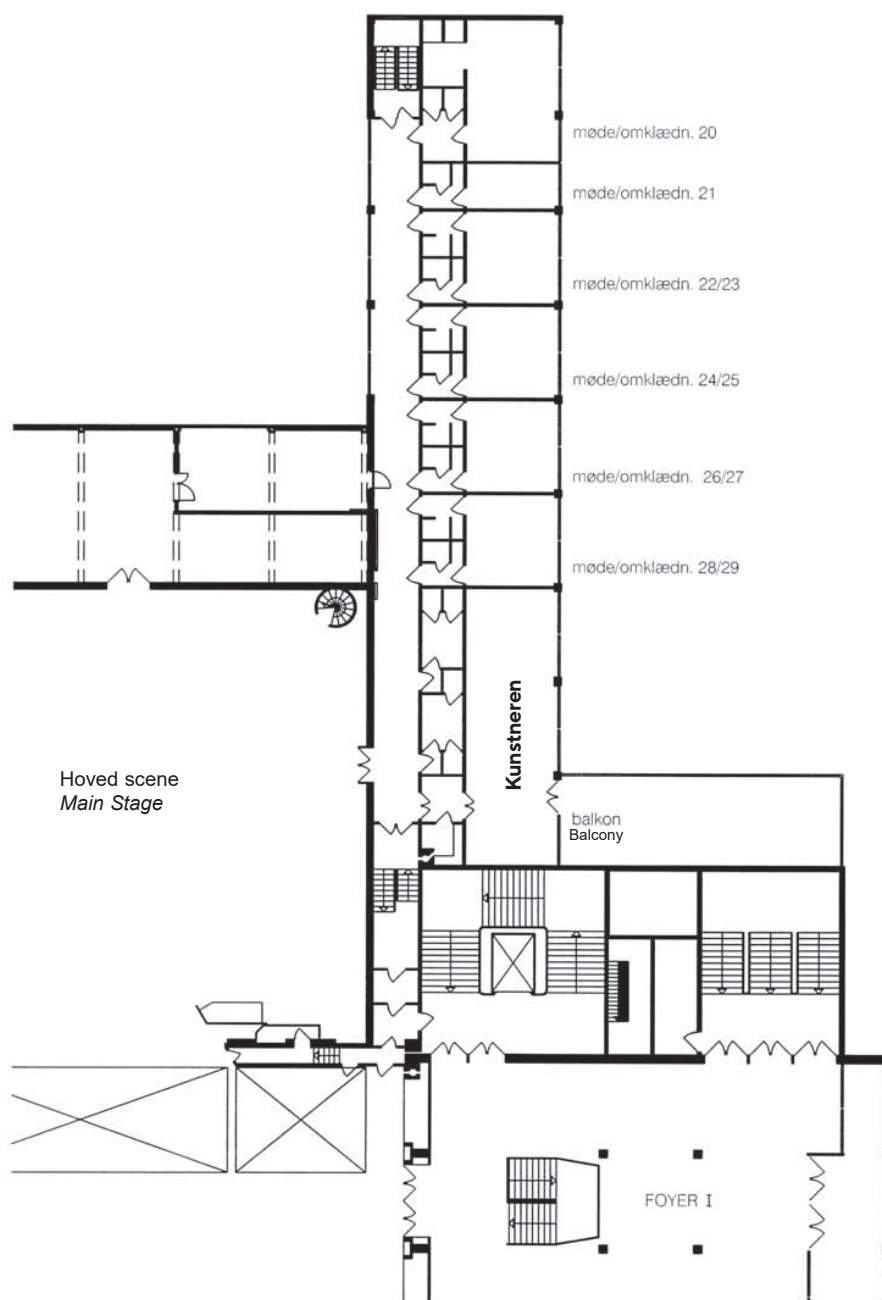

Målestok 1:250

**Aalborg Kongres
& Kultur Center**

Europa Plads 4 · Postboks 149 · 9100 Aalborg
Tlf.: +45 9935 5555 · akkc@akkc.dk

www.akkc.dk

AALBORGHALLEN

MØDELOKALER 20-29 - MEETING/DRESSING ROOMS 20-29
GROUND LEVEL - EAST WING

Målestok 1:350

**Aalborg Kongres
& Kultur Center**

Europa Plads 4 · Postboks 149 · 9100 Aalborg
Tlf.: +45 9935 5555 · akkc@akkc.dk

www.akkc.dk

AALBORGHALLEN

MØDELOKALER 30-38 - MEETING/DRESSING ROOMS 30-38
1ST FLOOR - EAST WING