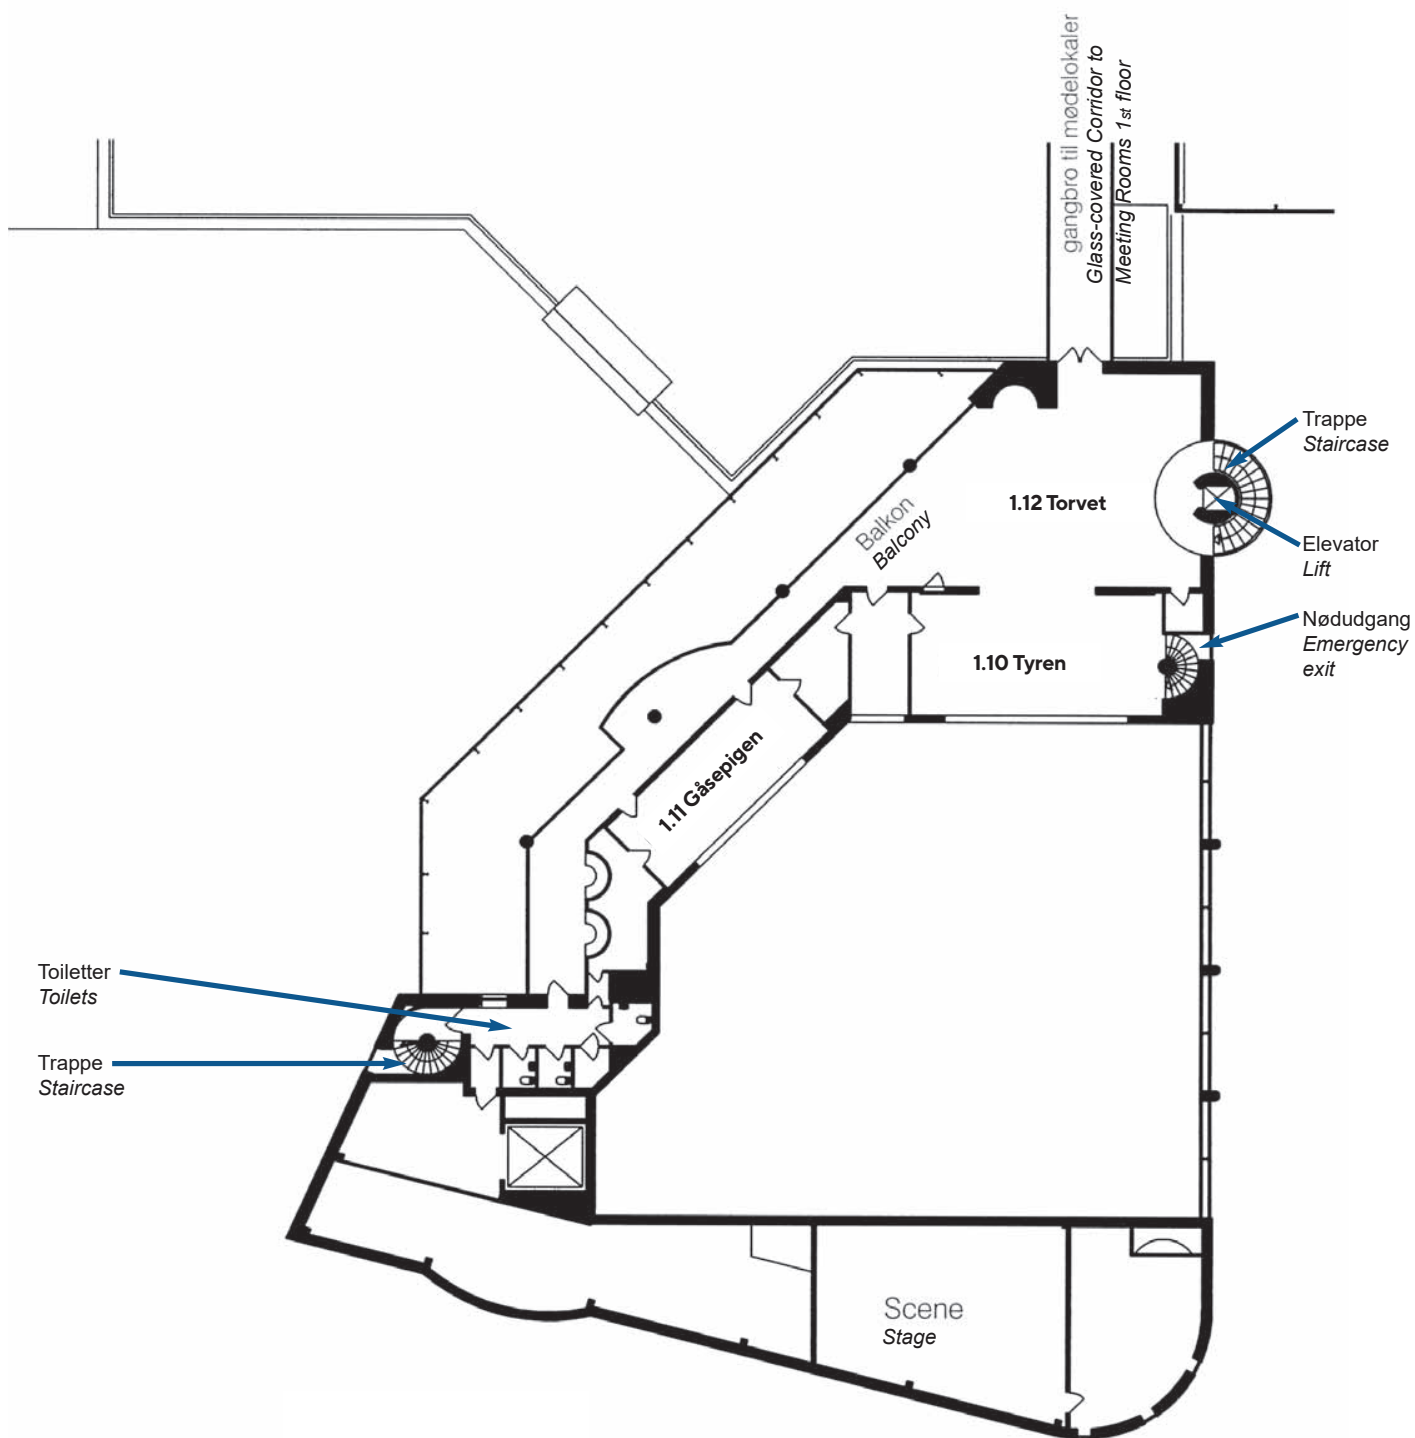

Målestok 1:350

**Aalborg Kongres
& Kultur Center**

Europa Plads 4 · Postboks 149 · 9100 Aalborg
Tlf.: +45 9935 5555 · akkc@akkc.dk

www.akkc.dk

AALBORGHALLEN

MØDELOKALER 2. SAL - MEETING ROOMS 2ND FLOOR
ADMINISTRATION WING