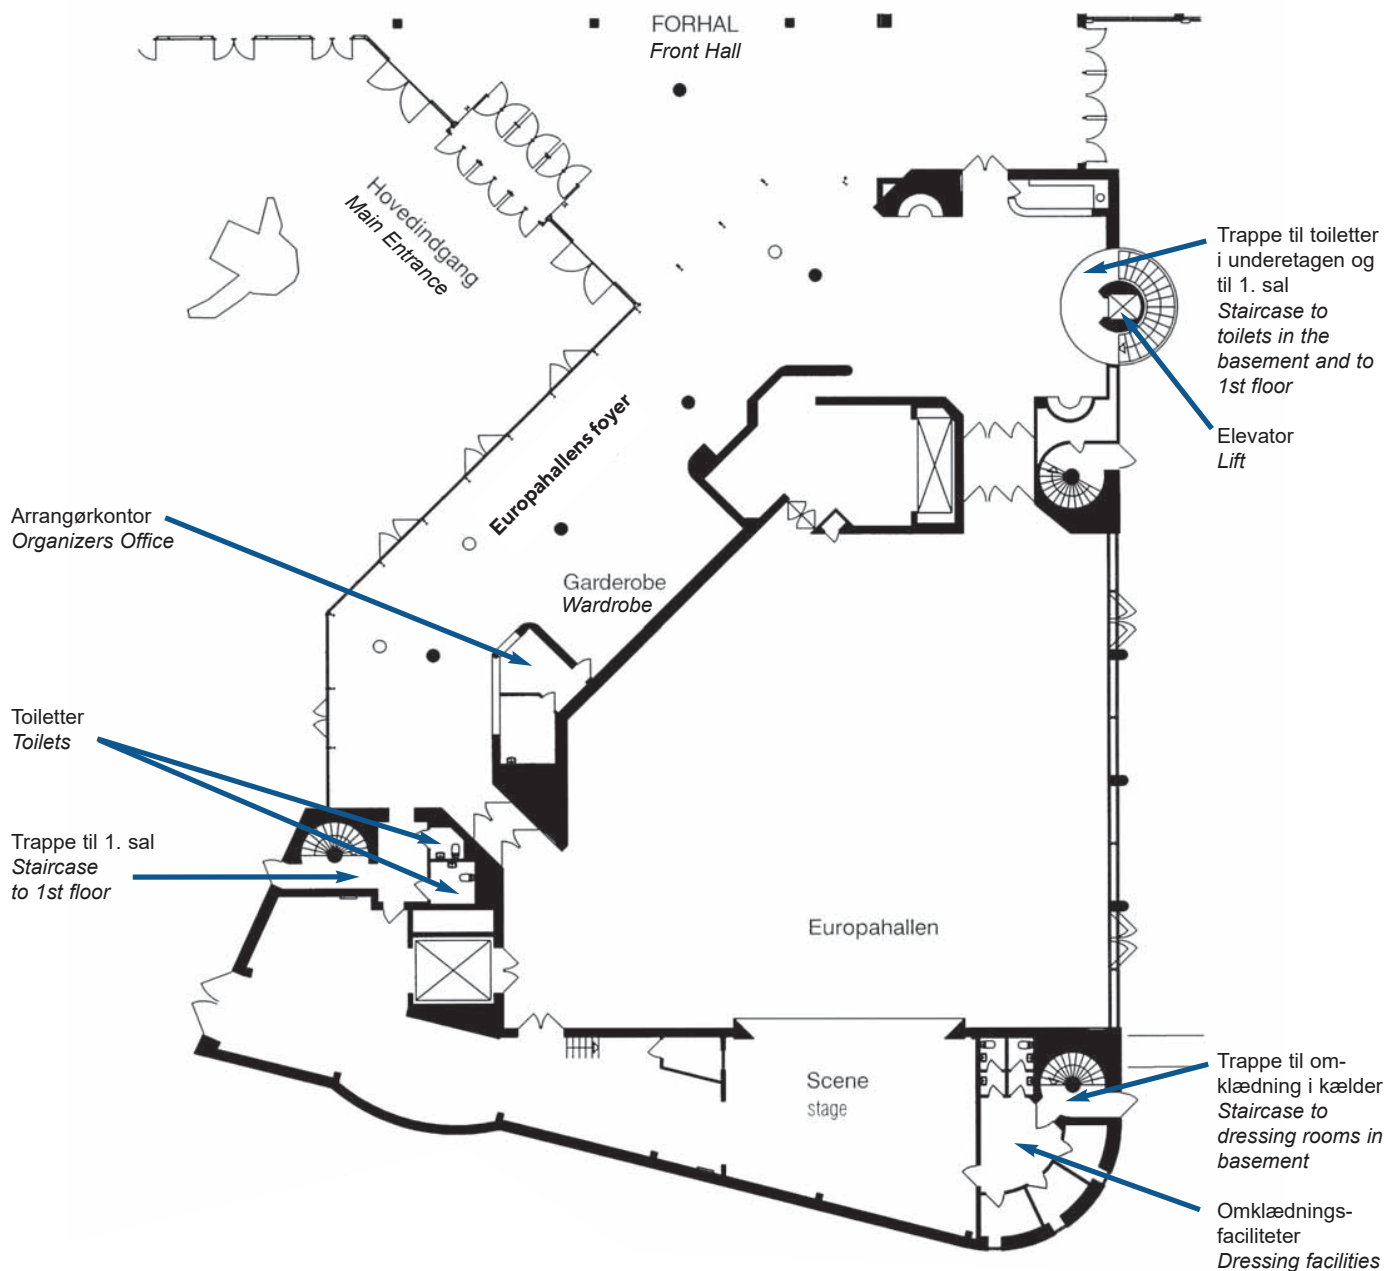

EUROPAHALLEN

Målestok 1:350