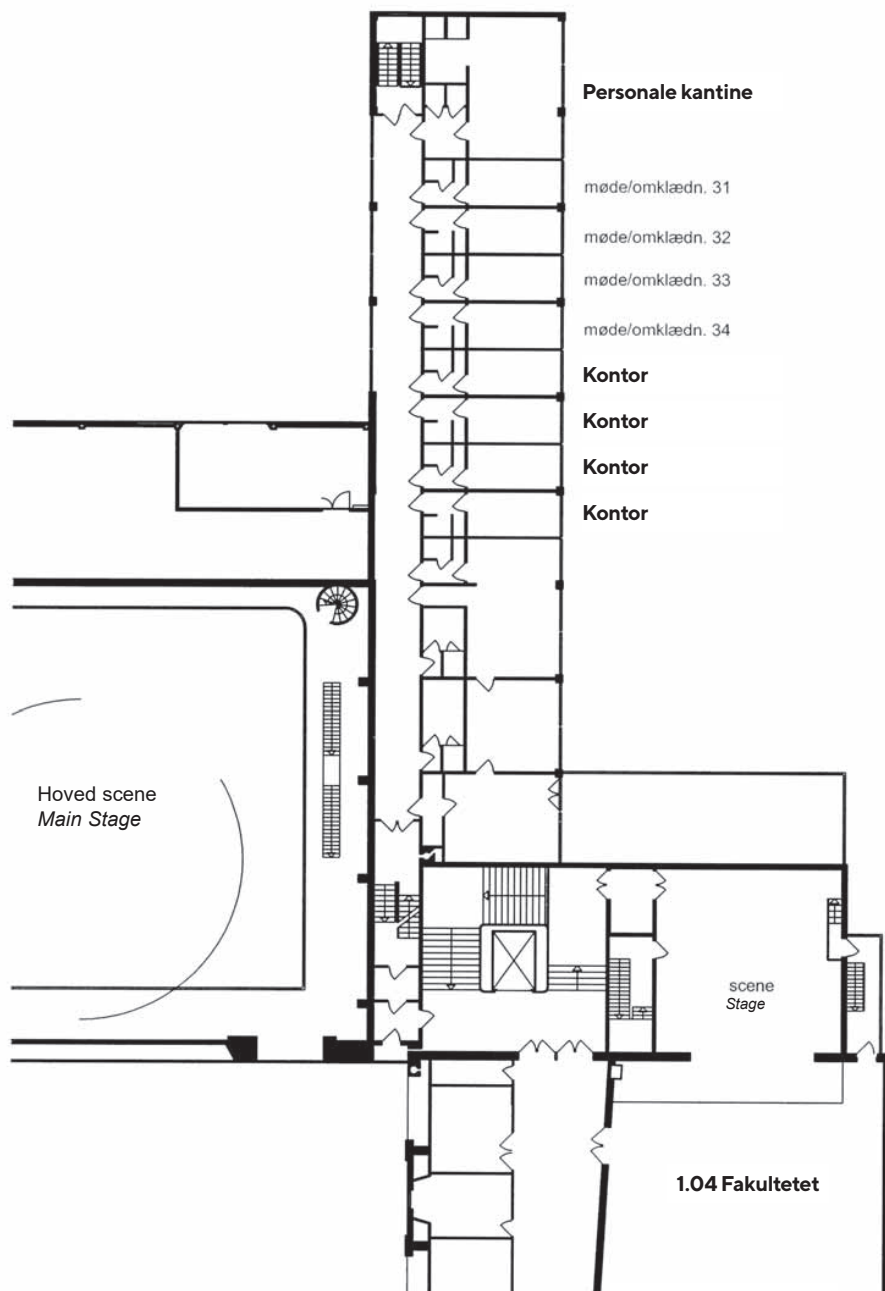

Målestok 1:250

**Aalborg Kongres
& Kultur Center**

Europa Plads 4 · Postboks 149 · 9100 Aalborg
Tlf.: +45 9935 5555 · akkc@akkc.dk

www.akkc.dk

AALBORGHALLEN

MØDELOKALER 20-29 - MEETING/DRESSING ROOMS 20-29
GROUND LEVEL - EAST WING

Målestok 1:350

**Aalborg Kongres
& Kultur Center**

Europa Plads 4 · Postboks 149 · 9100 Aalborg
Tlf.: +45 9935 5555 · akkc@akkc.dk

www.akkc.dk

AALBORGHALLEN

MØDELOKALER 30-38 - MEETING/DRESSING ROOMS 30-38
1ST FLOOR - EAST WING

Målestok 1:550

**Aalborg Kongres
& Kultur Center**

Europa Plads 4 · Postboks 149 · 9100 Aalborg
Tlf.: +45 9935 5555 · akkc@akkc.dk

www.akkc.dk

AALBORGHALLEN

MØDELOKALE 1 - UNDERETAGEN

MEETING ROOM 1 - BASEMENT - EAST WING