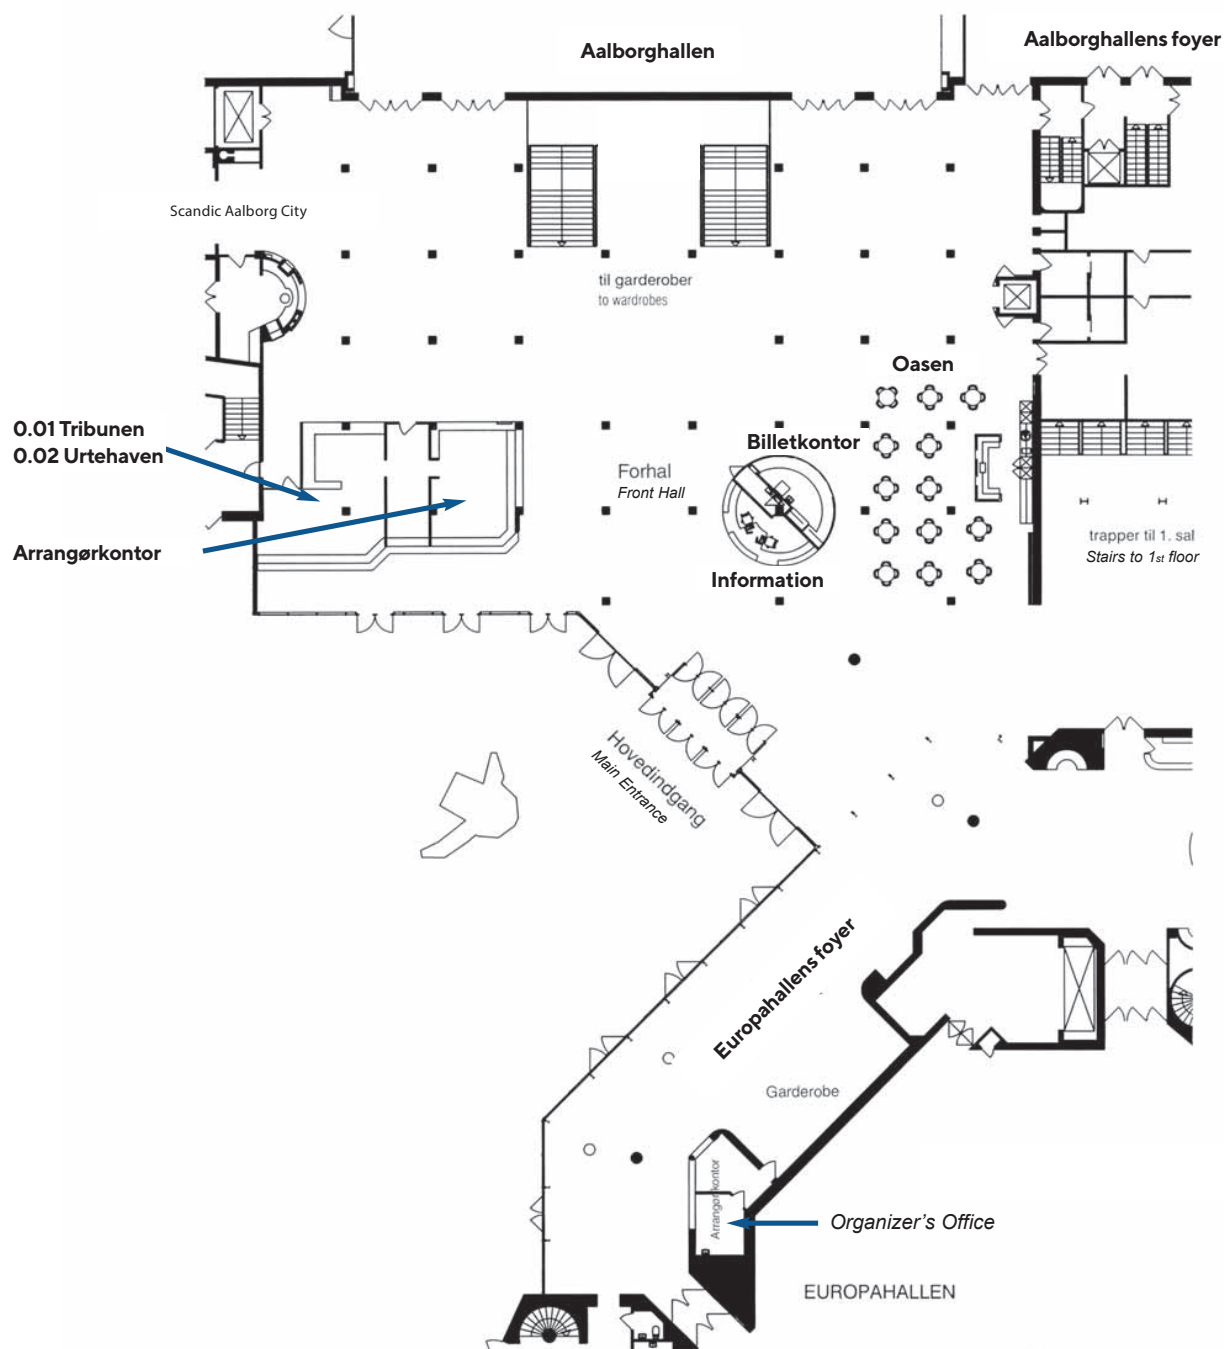

FORHALLEN

FRONT HALL

Aalborg Kongres & Kultur Center

Europa Plads 4 · Postboks 149 · 9100 Aalborg
Tlf.: +45 9935 5555 · akkc@akkc.dk

Målestok 1:400

www.akkc.dk