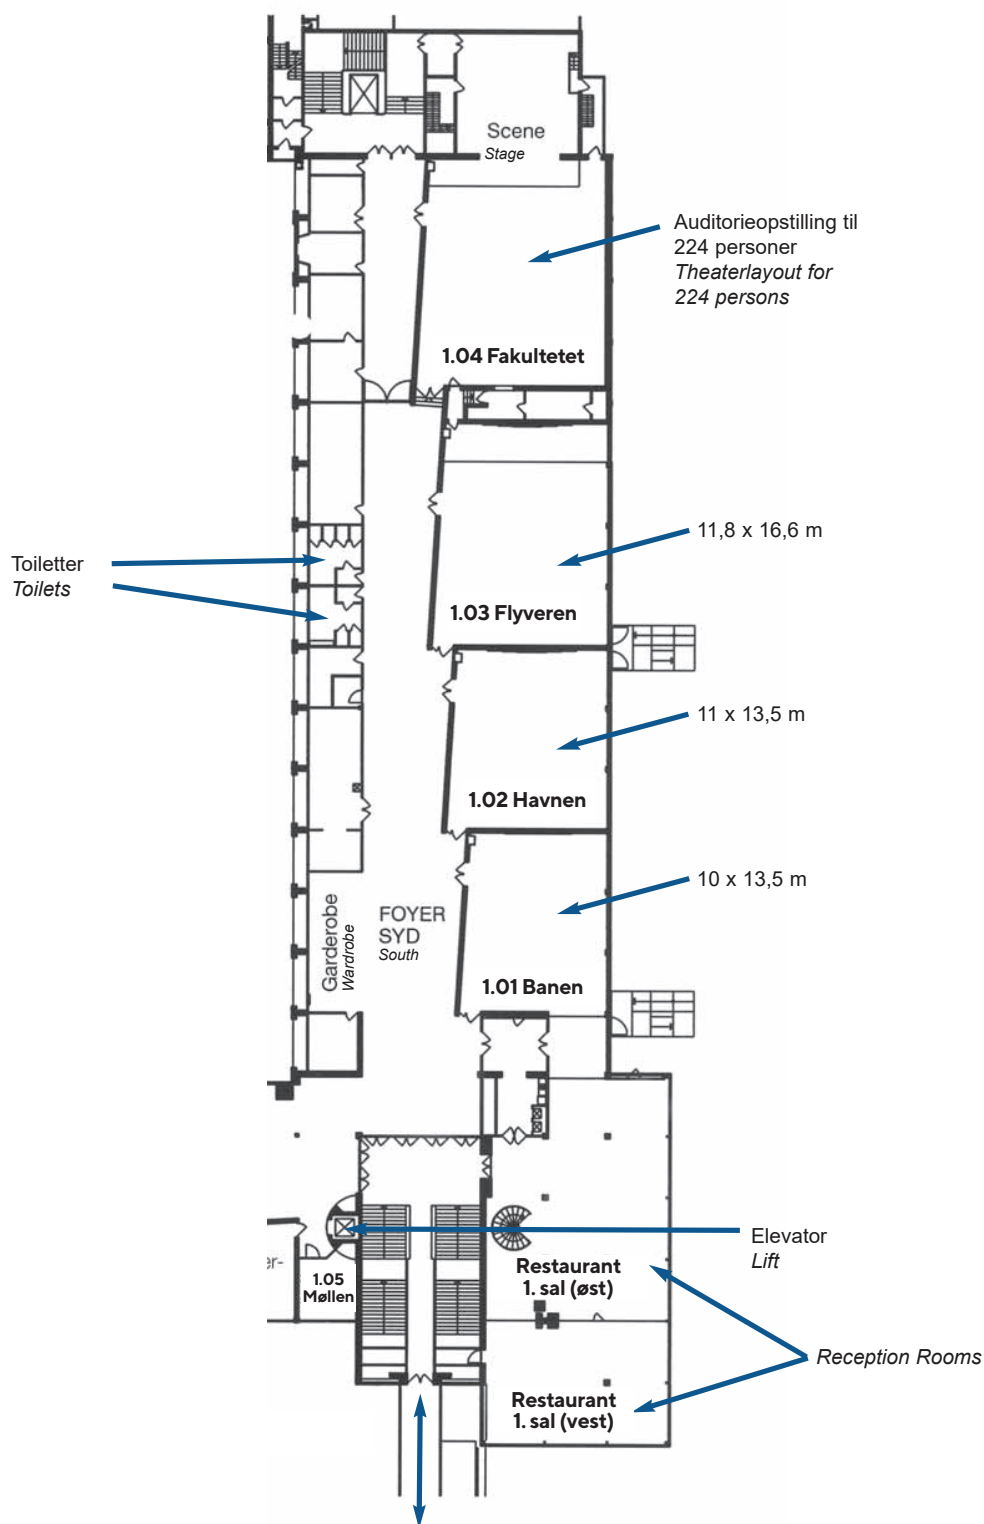

AALBORGHALLEN

MØDELOKALER 1. SAL - MEETING ROOMS 1ST FLOOR

Målestok 1:400

**Aalborg Kongres
& Kultur Center**

Europa Plads 4 · Postboks 149 · 9100 Aalborg
Tlf.: +45 9935 5555 · akkc@akkc.dk

www.akkc.dk

AALBORGHALLEN

MØDELOKALER 1. SAL - SYD

MEETING ROOMS 1ST FLOOR - SOUTH

Gangbro til Europahallen 1. sal.
Glass-covered Corridor to Europahallen 1st floor

Målestok 1:400

**Aalborg Kongres
& Kultur Center**

Europa Plads 4 · Postboks 149 · 9100 Aalborg
Tlf.: +45 9935 5555 · akkc@akkc.dk