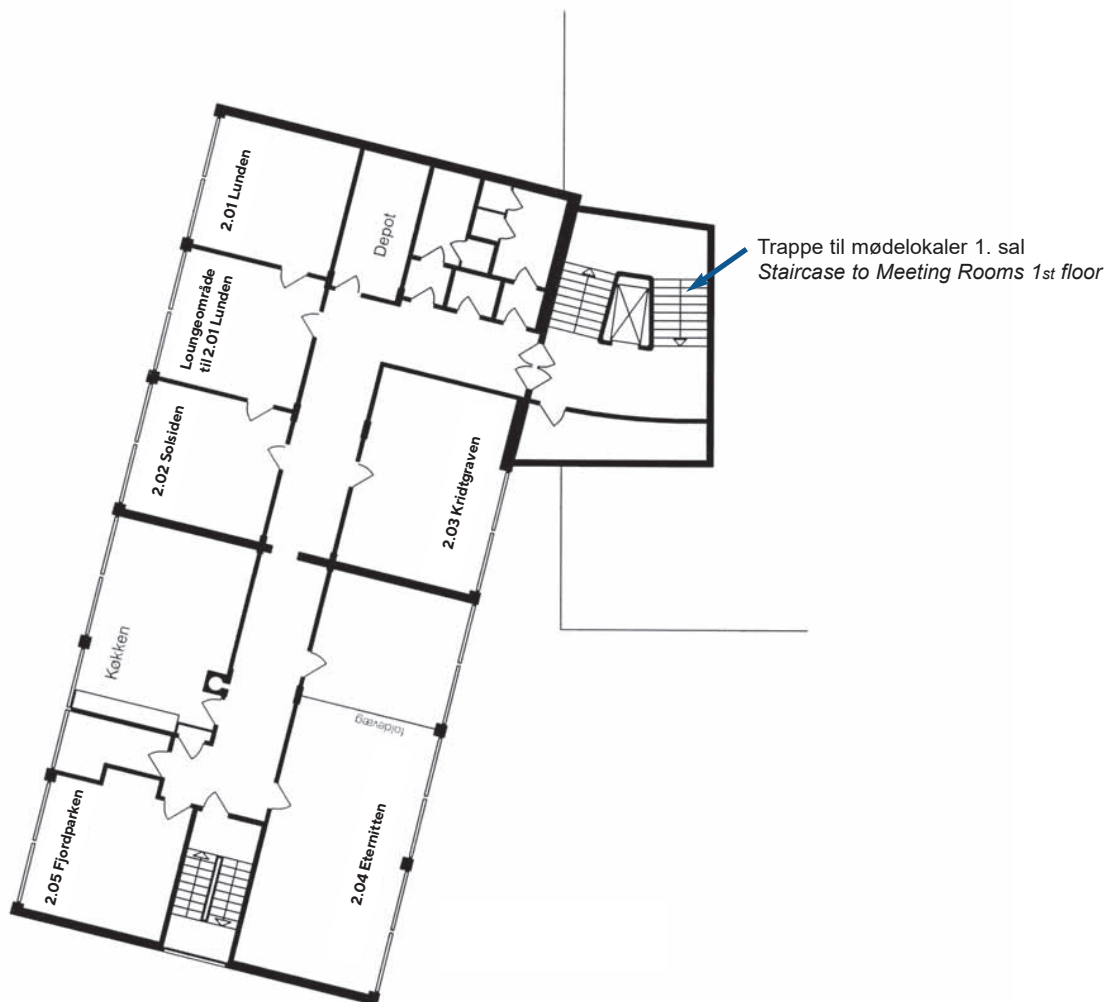

Målestok 1:350

**Aalborg Kongres
& Kultur Center**

Europa Plads 4 · Postboks 149 · 9100 Aalborg
Tlf.: +45 9935 5555 · akkc@akkc.dk

www.akkc.dk

AALBORGHALLEN

MØDELOKALER 2. SAL - MEETING ROOMS 2ND FLOOR
ADMINISTRATION WING

Målestok 1:250

**Aalborg Kongres
& Kultur Center**

Europa Plads 4 · Postboks 149 · 9100 Aalborg
Tlf.: +45 9935 5555 · akkc@akkc.dk

www.akkc.dk

AALBORGHALLEN

MØDELOKALER 20-29 - MEETING/DRESSING ROOMS 20-29
GROUND LEVEL - EAST WING