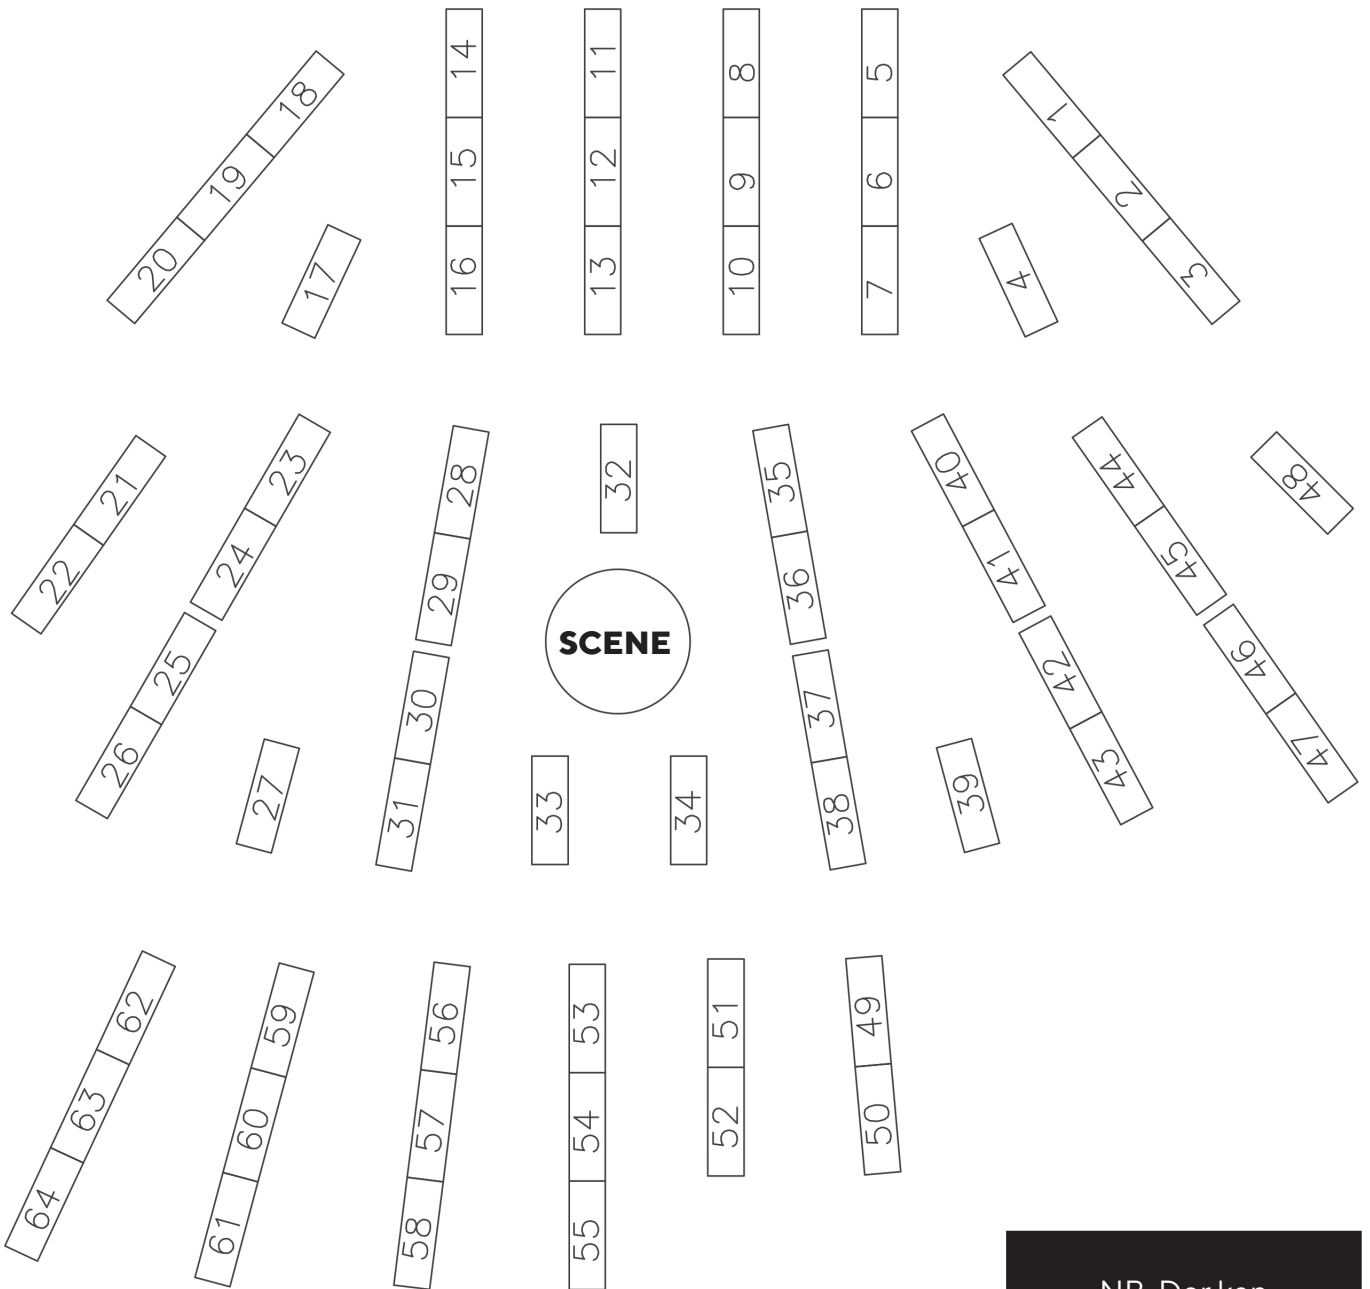

Salsplan til Julemysteriet

SCENE

NB. Der kan
sidde 6 personer
ved hvert bord.