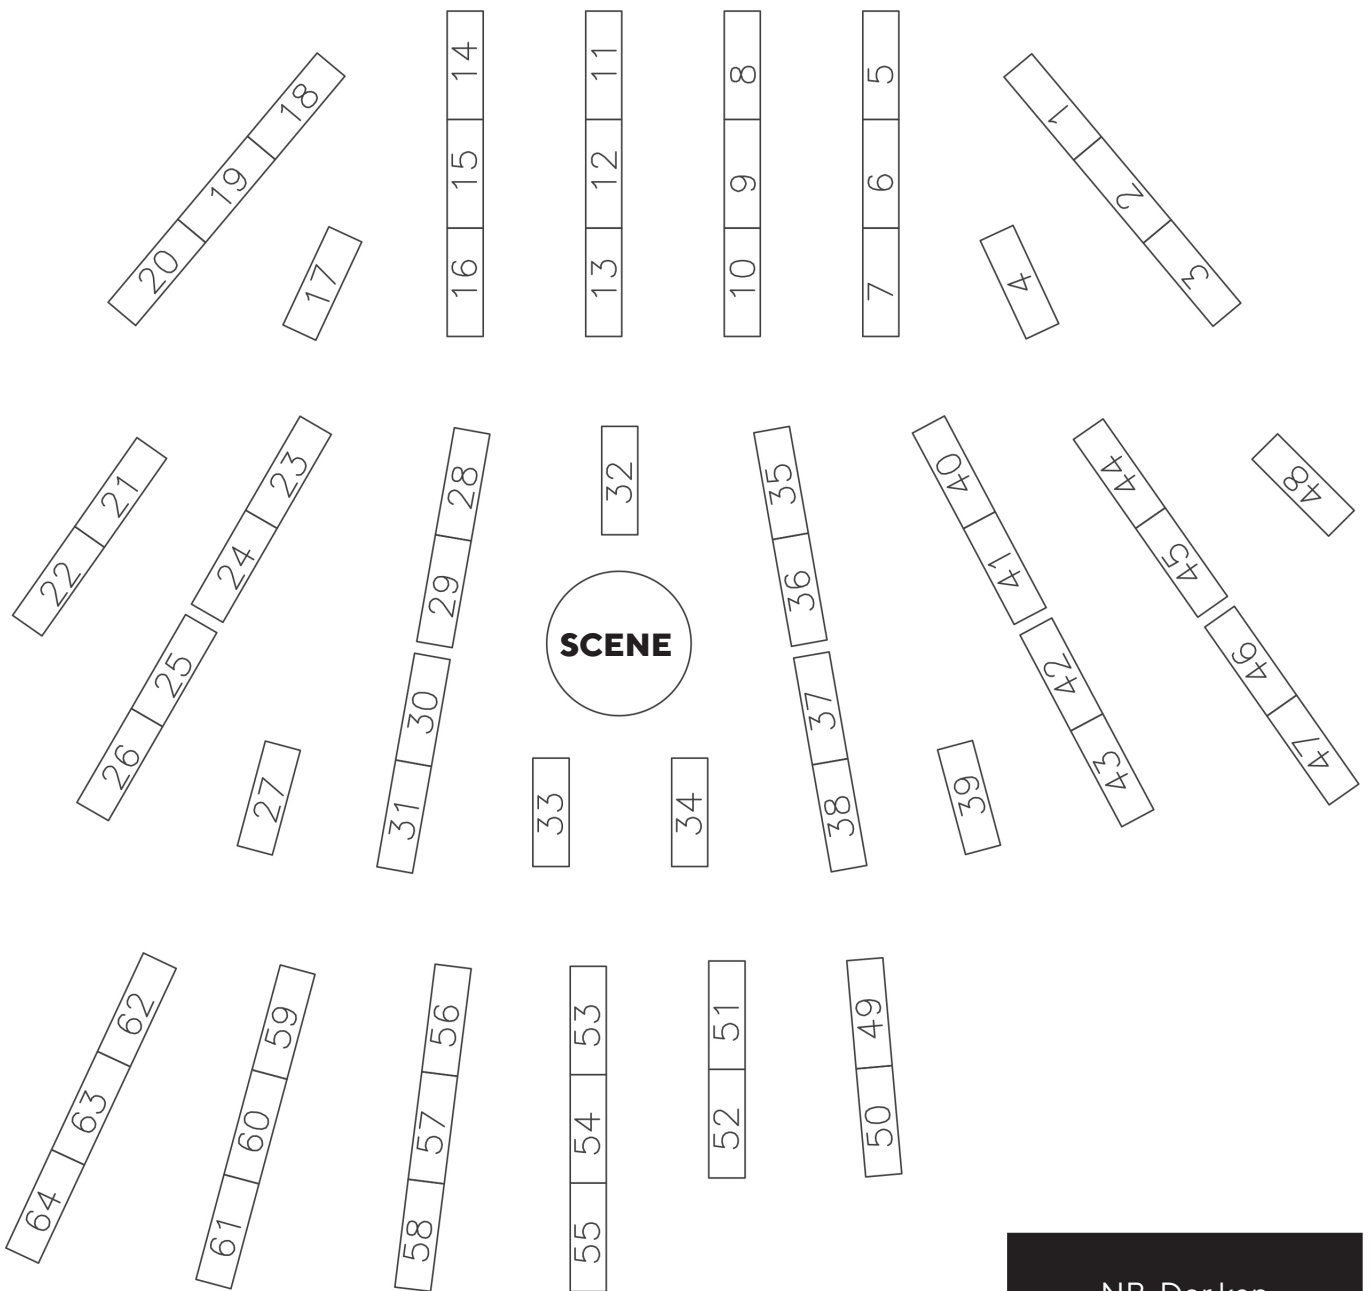

# Salsplan til Wallmans Christmas Show

**SCENE**

NB. Der kan  
sidde 6 personer  
ved hvert bord.