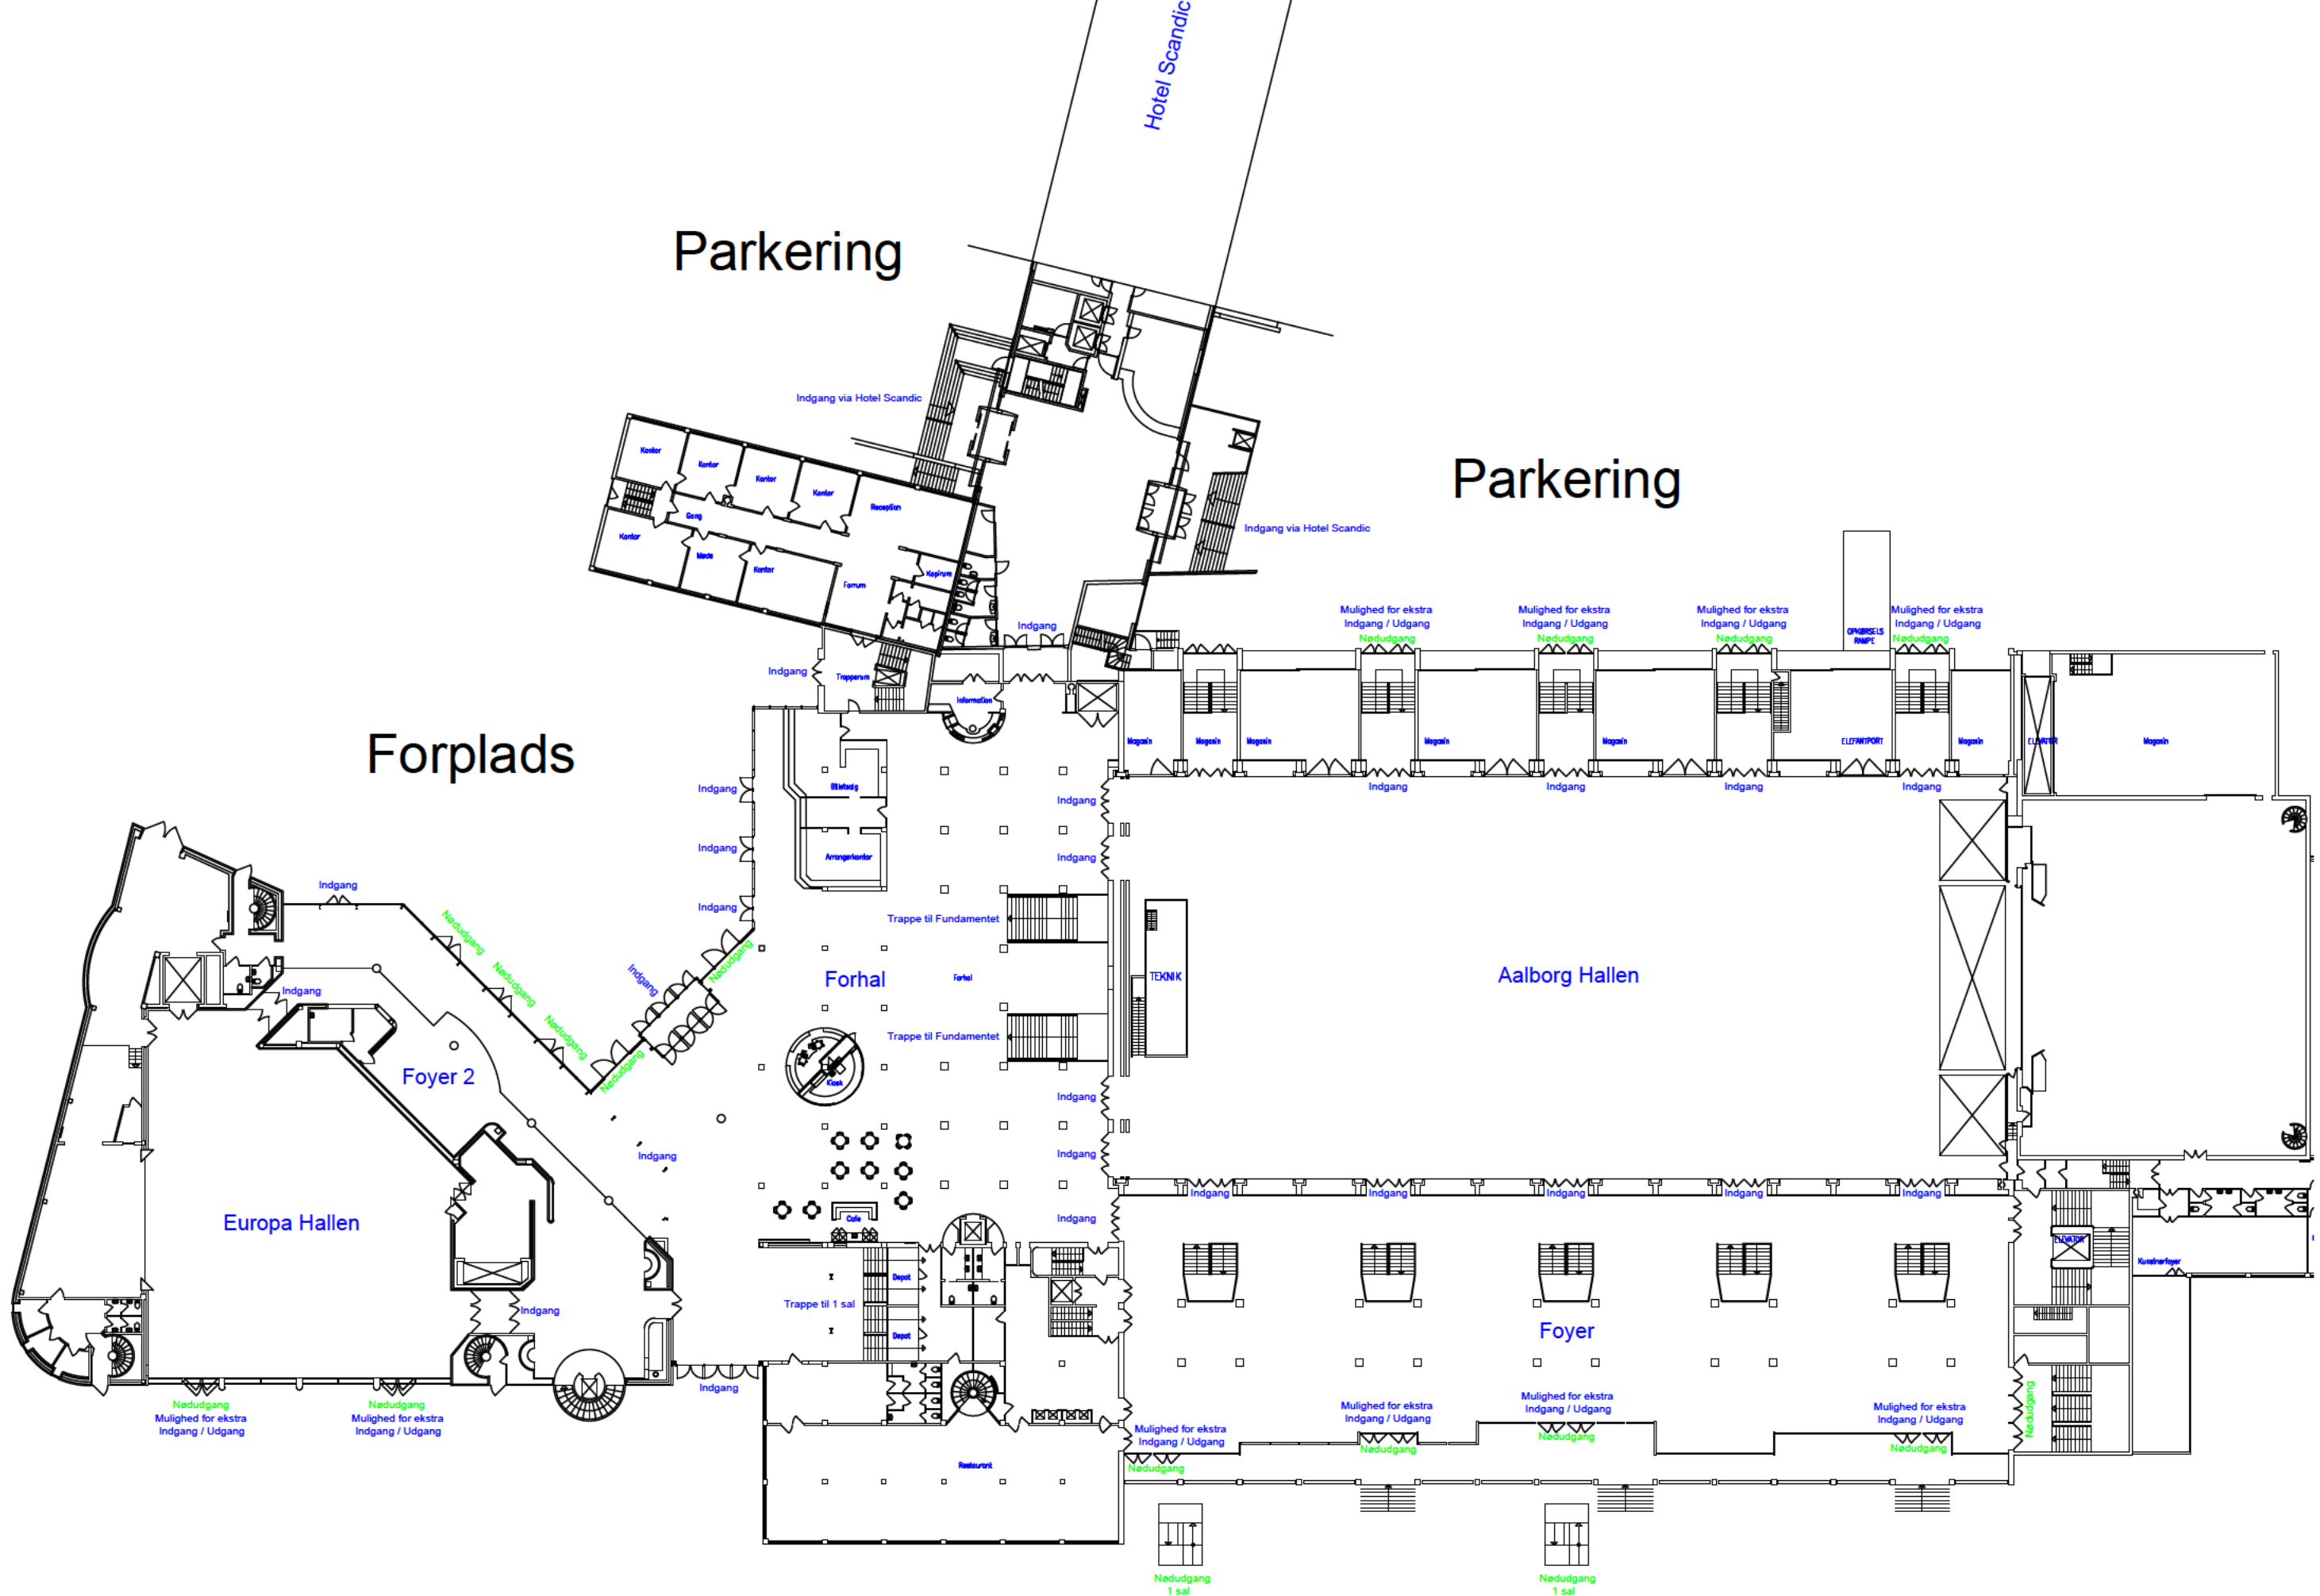

Hotel Scandic

Parkering

Parkering

Forplads

Kildeparken (parkområde)