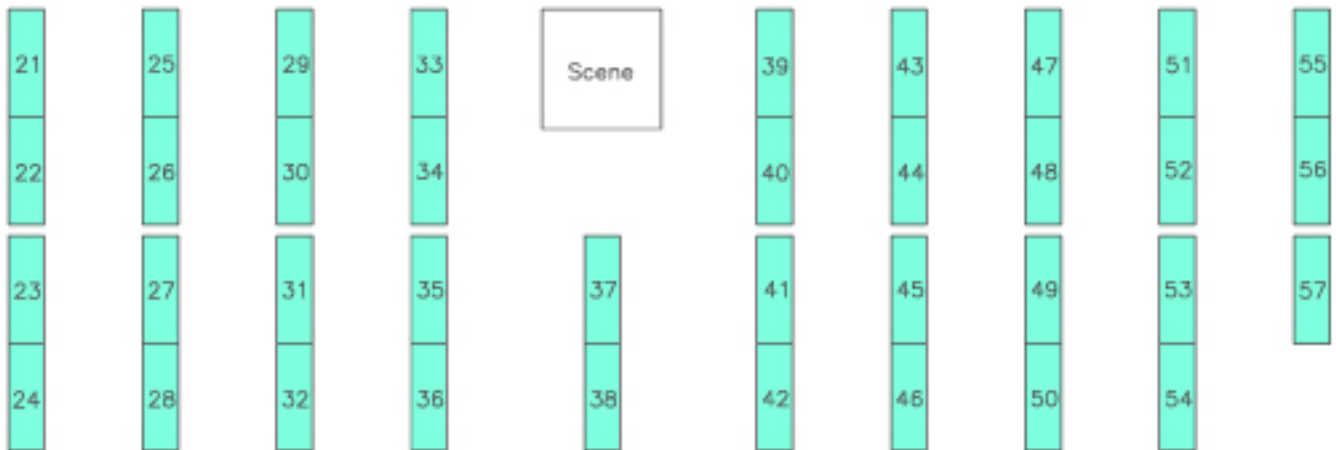

THE CHOIR OF MAN

Scene

NB.
Der kan sidde 6
personer ved
hvert bord