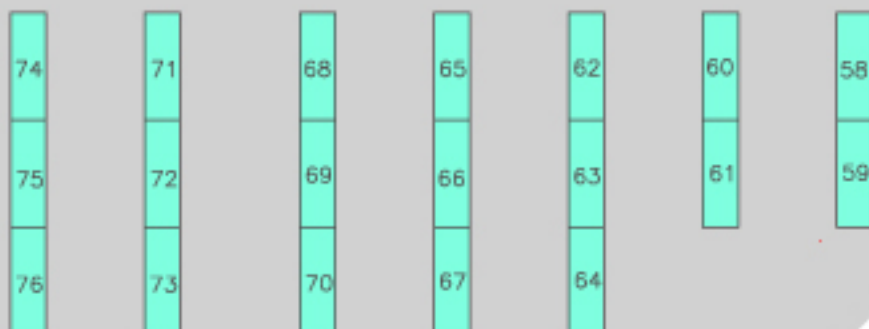

THE CHOIR OF MAN

Scene

NB.
Der kan sidde 6
personer ved
hvert bord