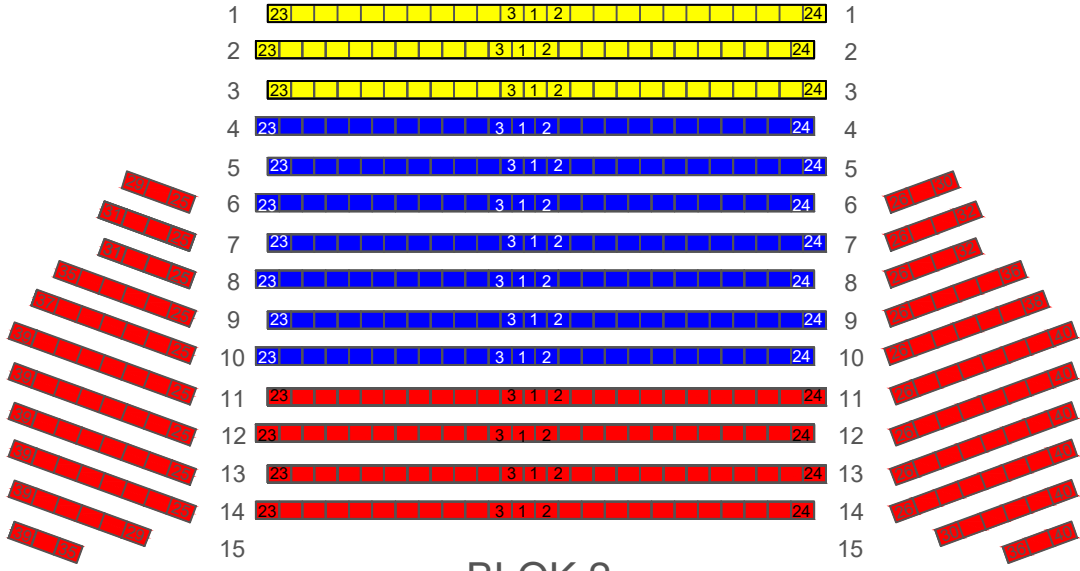

- Prisgruppe 0
- Prisgruppe A
- Prisgruppe B
- Prisgruppe C
- Prisgruppe D

SCENE

AALBORGHALLEN
Opstilling nr. 1509

BLOK 1 FLADT GULV

BLOK 2 LØFTET GULV FRA BLOK 2

BLOK 3

BLOK 4