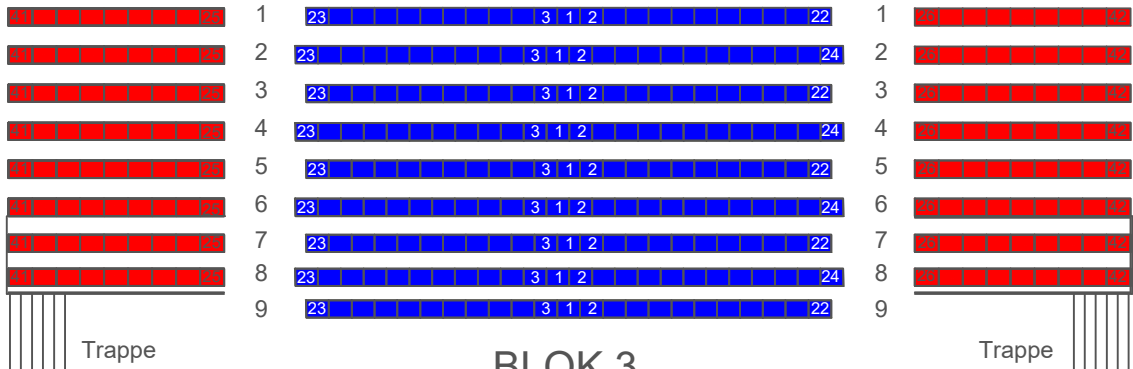

- Prisgruppe 0
- Prisgruppe A
- Prisgruppe B
- Prisgruppe C
- Prisgruppe D

SCENE

AALBORGHALLEN
Opstilling nr. 1509

BLOK 1 FLADT GULV

BLOK 2 LØFTET GULV FRA BLOK 2

BLOK 3

BLOK 4