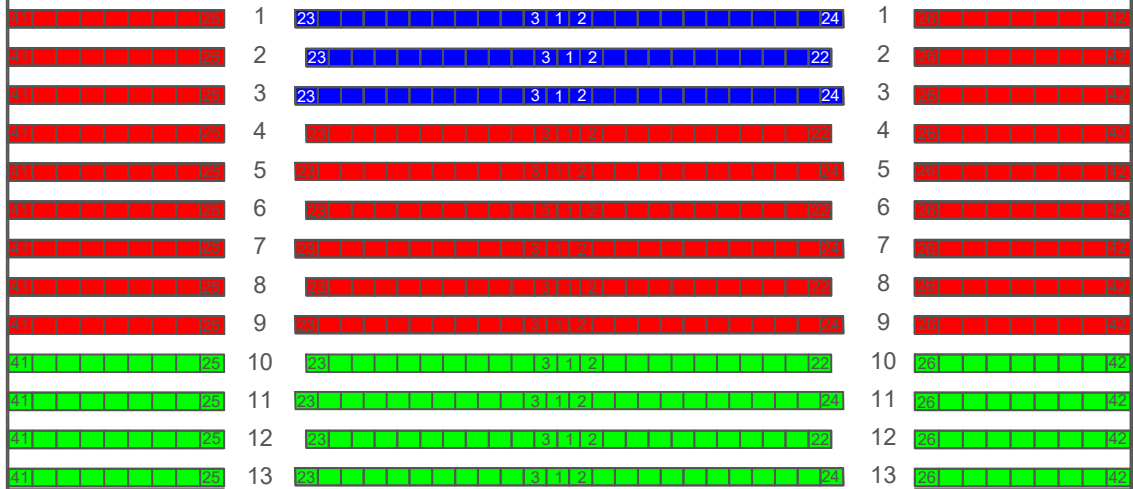

- Prisgruppe 0
- Prisgruppe A
- Prisgruppe B
- Prisgruppe C
- Prisgruppe D

SCENE

AALBORGHALLEN
Opstilling nr. 1509

BLOK 1 FLADT GULV

BLOK 2 LØFTET GULV FRA BLOK 2

BLOK 3

BLOK 4