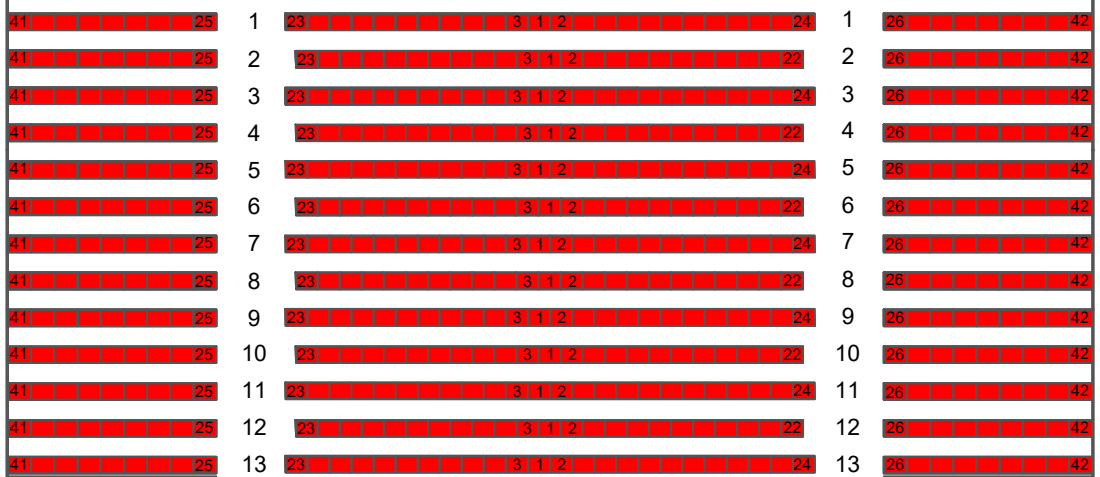

- Prisgruppe A
- Prisgruppe B
- Prisgruppe C

SCENE

AALBORGHALLEN
Opstilling nr. 1187

BLOK 1 FLADT GULV

LØFTET GULV

Trappe

Trappe

BLOK 2