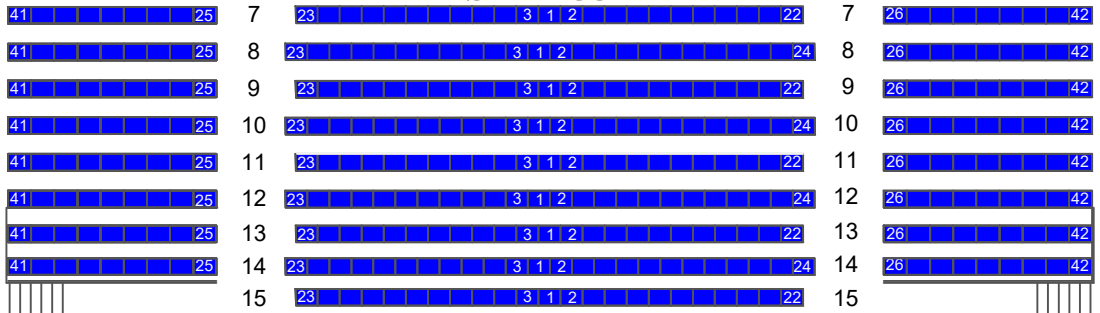

- Prisgruppe A
- Prisgruppe B
- Prisgruppe C

SCENE

AALBORGHALLEN
Opstilling nr. 1187

BLOK 1 FLADT GULV

LØFTET GULV

Trappe

Trappe

BLOK 2

Trappe

Trappe

BLOK 3