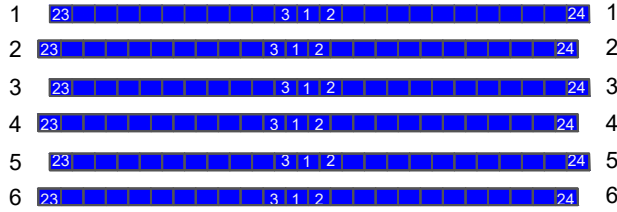

- Prisgruppe A
- Prisgruppe B
- Prisgruppe C

SCENE

AALBORGHALLEN
Opstilling nr. 1187

BLOK 1 FLADT GULV

LØFTET GULV

Trappe

Trappe

BLOK 2