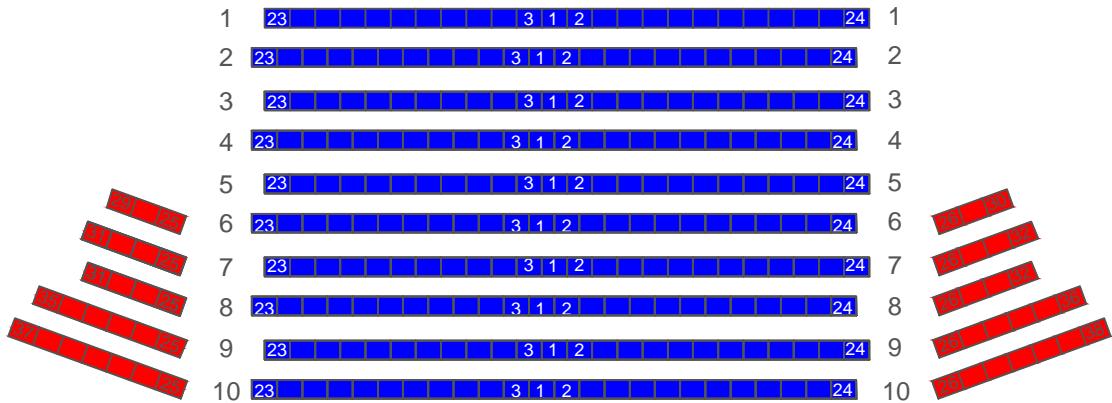

- Prisgruppe A
- Prisgruppe B
- Prisgruppe C

SCENE

AALBORGHALLEN
Opstilling nr. 1331

BLOK 1 FLADT GULV

BLOK 2 LØFTET GULV FRA BLOK 2

BLOK 3

BLOK 4