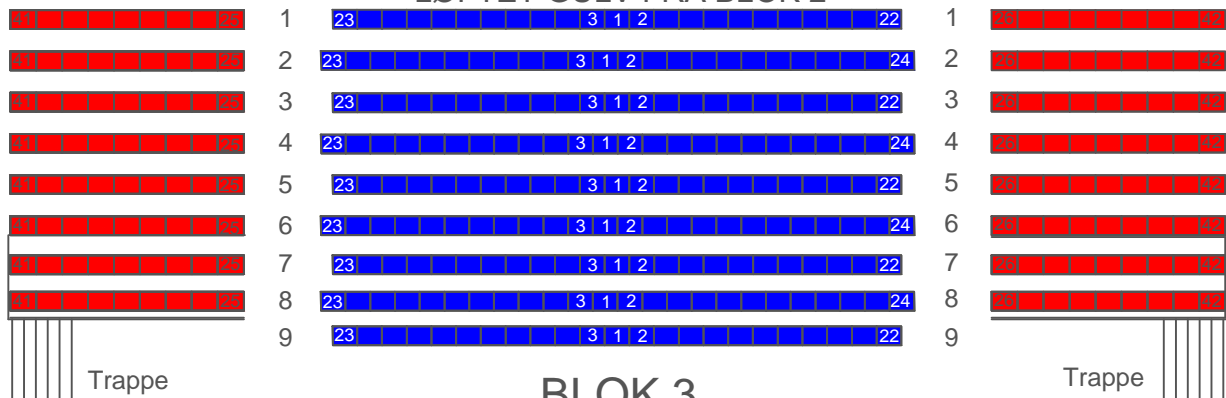

- Prisgruppe A
- Prisgruppe B
- Prisgruppe C

SCENE

AALBORGHALLEN
Opstilling nr. 1331

BLOK 1 FLADT GULV

BLOK 2 LØFTET GULV FRA BLOK 2

BLOK 3

BLOK 4