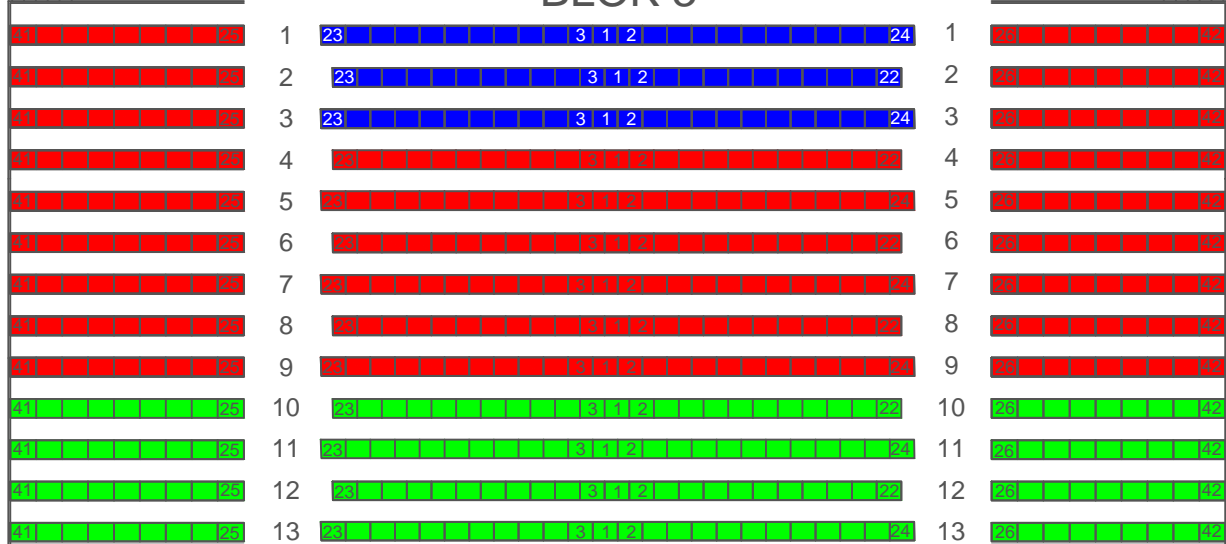

- Prisgruppe A
- Prisgruppe B
- Prisgruppe C

SCENE

AALBORGHALLEN
Opstilling nr. 1331

BLOK 1 FLADT GULV

BLOK 2 LØFTET GULV FRA BLOK 2

BLOK 3

BLOK 4