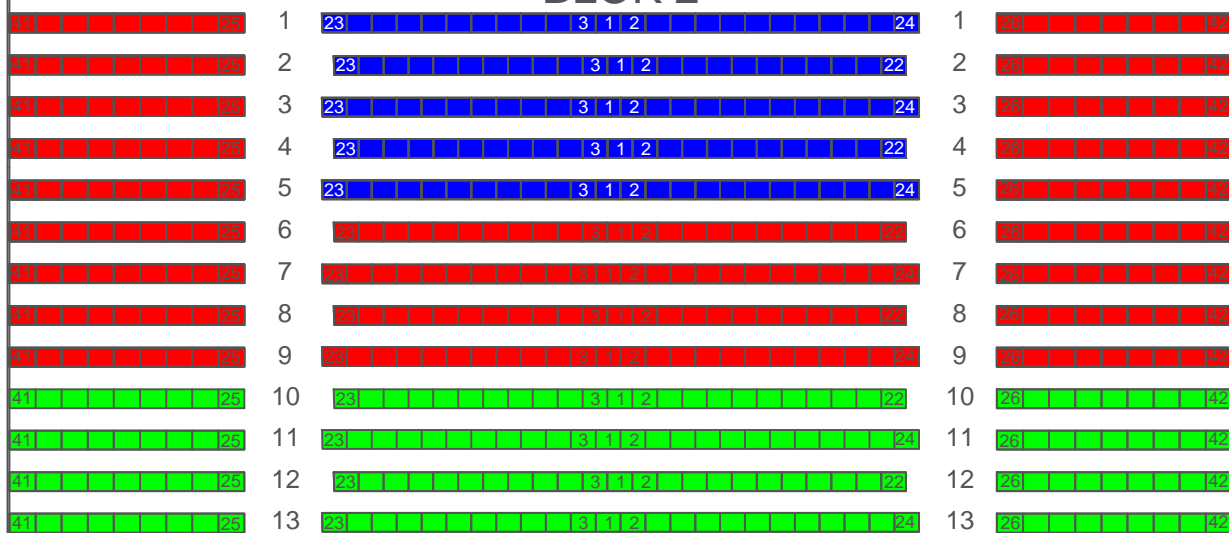

- Prisgruppe A
- Prisgruppe B
- Prisgruppe C

SCENE

AALBORGHALLEN
Opstilling nr. 1023

BLOK 1 GULV RÆKKE 1-2

LØFTET GULV FRA RÆKKE 3

BLOK 2

BLOK 3