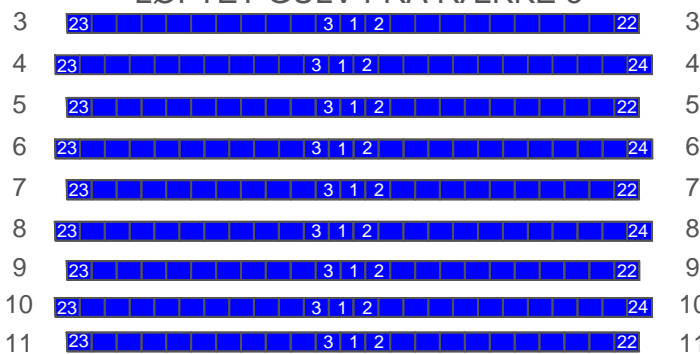

- Prisgruppe A
- Prisgruppe B
- Prisgruppe C

SCENE

AALBORGHALLEN
Opstilling nr. 1023

BLOK 1 GULV RÆKKE 1-2

LØFTET GULV FRA RÆKKE 3

BLOK 2

BLOK 3