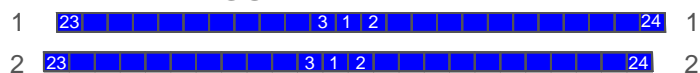

- Prisgruppe A
- Prisgruppe B
- Prisgruppe C

SCENE

AALBORGHALLEN
Opstilling nr. 1023

BLOK 1 GULV RÆKKE 1-2

LØFTET GULV FRA RÆKKE 3

BLOK 2

BLOK 3