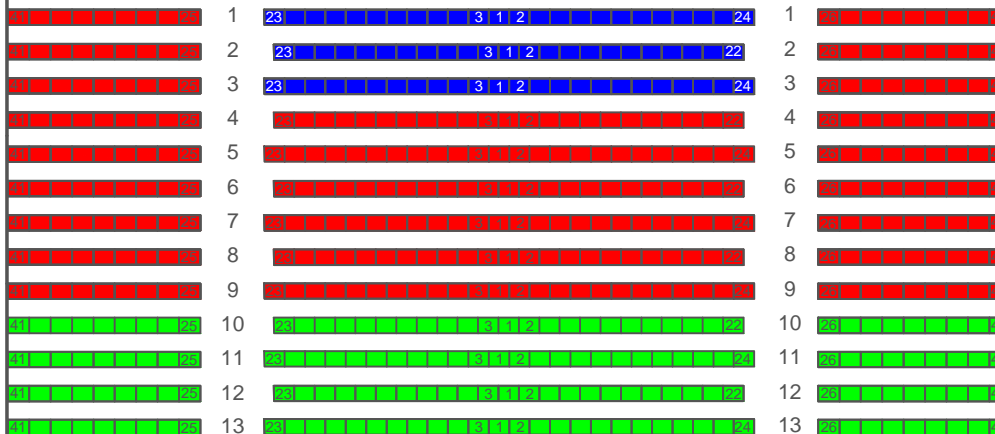

- Prisgruppe A
- Prisgruppe B
- Prisgruppe C
- Prisgruppe D

SCENE

AALBORGHALLEN
Opstilling nr. 1509

BLOK 1 FLADT GULV

BLOK 2 LØFTET GULV FRA BLOK 2

BLOK 3

BLOK 4