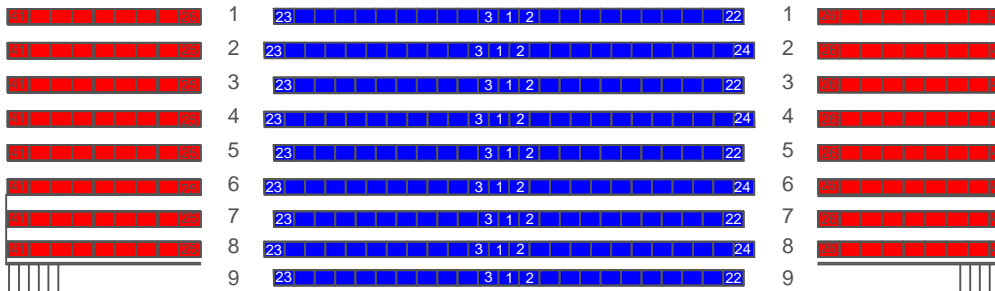

- Prisgruppe A
- Prisgruppe B
- Prisgruppe C
- Prisgruppe D

SCENE

AALBORGHALLEN
Opstilling nr. 1509

BLOK 1 FLADT GULV

BLOK 2 LØFTET GULV FRA BLOK 2

BLOK 3

BLOK 4