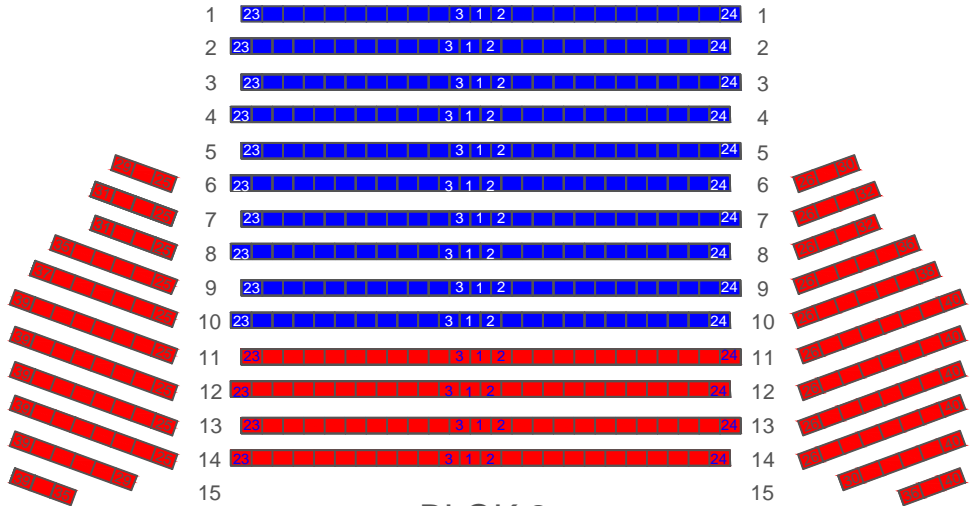

- Prisgruppe A
- Prisgruppe B
- Prisgruppe C
- Prisgruppe D

SCENE

AALBORGHALLEN
Opstilling nr. 1509

BLOK 1 FLADT GULV

BLOK 2 LØFTET GULV FRA BLOK 2

BLOK 3

BLOK 4