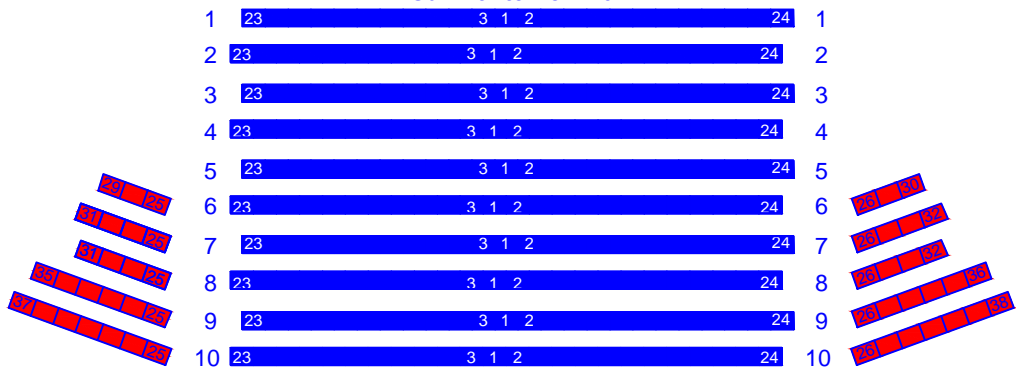

- Prisgruppe A
- Prisgruppe B
- Prisgruppe C

SCENE

AALBORGHALLEN

Gulv fra række 1-10

Løftet gulv fra række 11