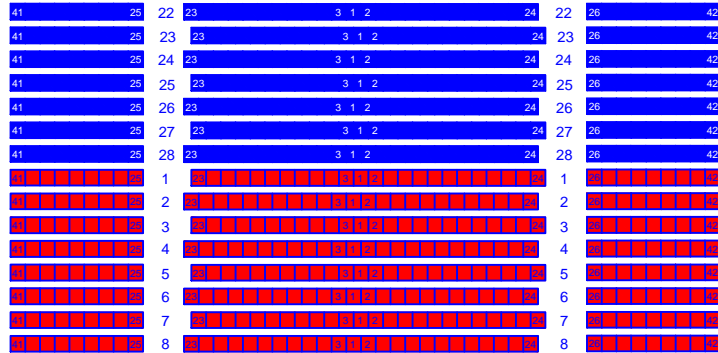

SCENE

- Prisgruppe A
- Prisgruppe B
- Prisgruppe C
- Prisgruppe D

Aalborghallen

Gulv fra række A1-A28 og B1-B8

Løftet gulv fra B9-D4