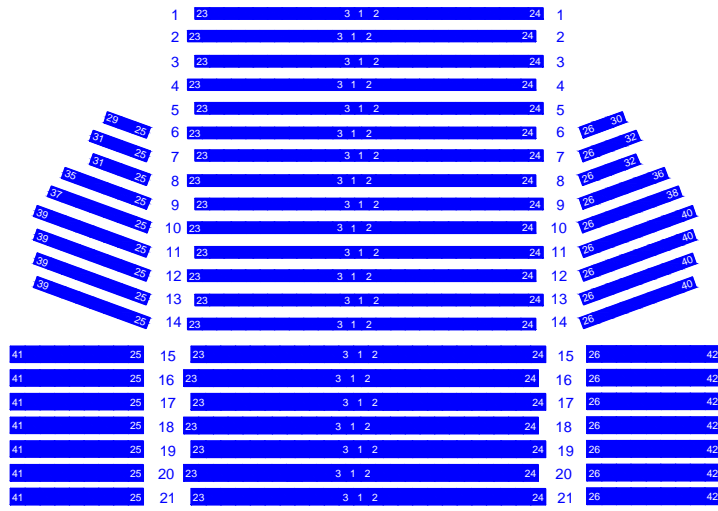

SCENE

- Prisgruppe A
- Prisgruppe B
- Prisgruppe C
- Prisgruppe D

Aalborghallen

Gulv fra række A1-A28 og B1-B8

Løftet gulv fra B9-D4